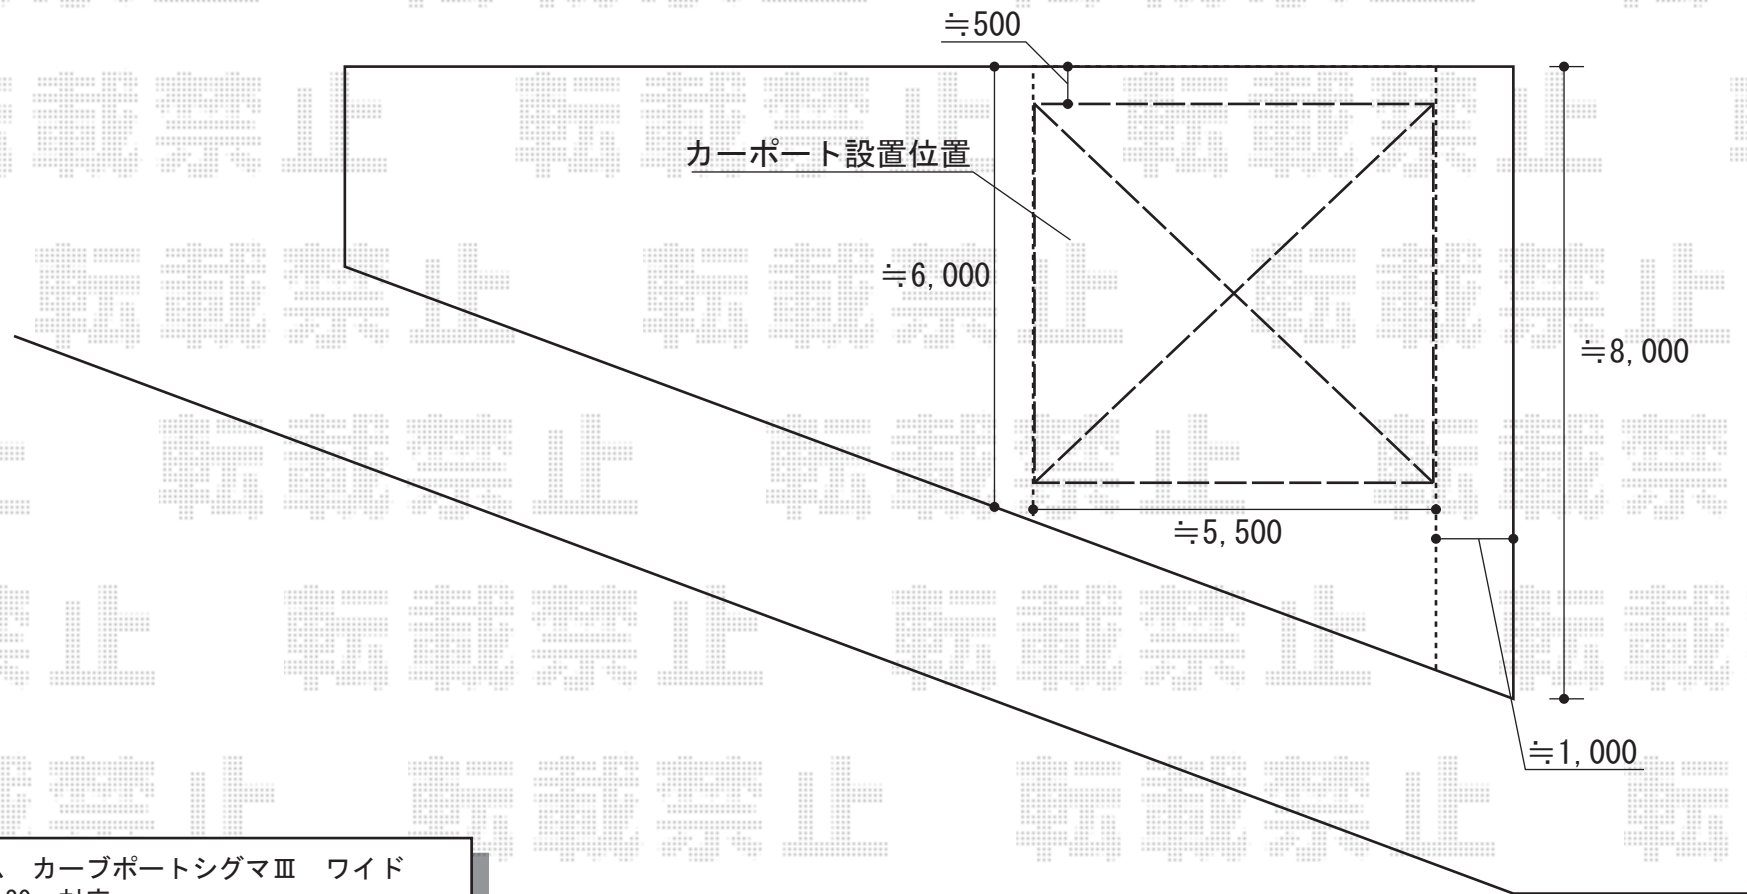

カーブポートシグマⅢ ワイド 積雪～20cm対応

トステム カーブポートシグマⅢ ワイド
積雪～20cm対応
幅=5,443mm
奥行=4,980mm
色：オータムブラウン
屋根材：ポリカーボネート（ブラウン）
柱仕様：ロング柱23仕様（有効高 約2,300mm）

現場状況や作図制限により概略図の内容と多少の違いが生じることがございます。
施工時は、現場優先とさせて頂きたく思いますので、お立会い頂き、
最終のご指示のほど、何卒、宜しくお願い致します。