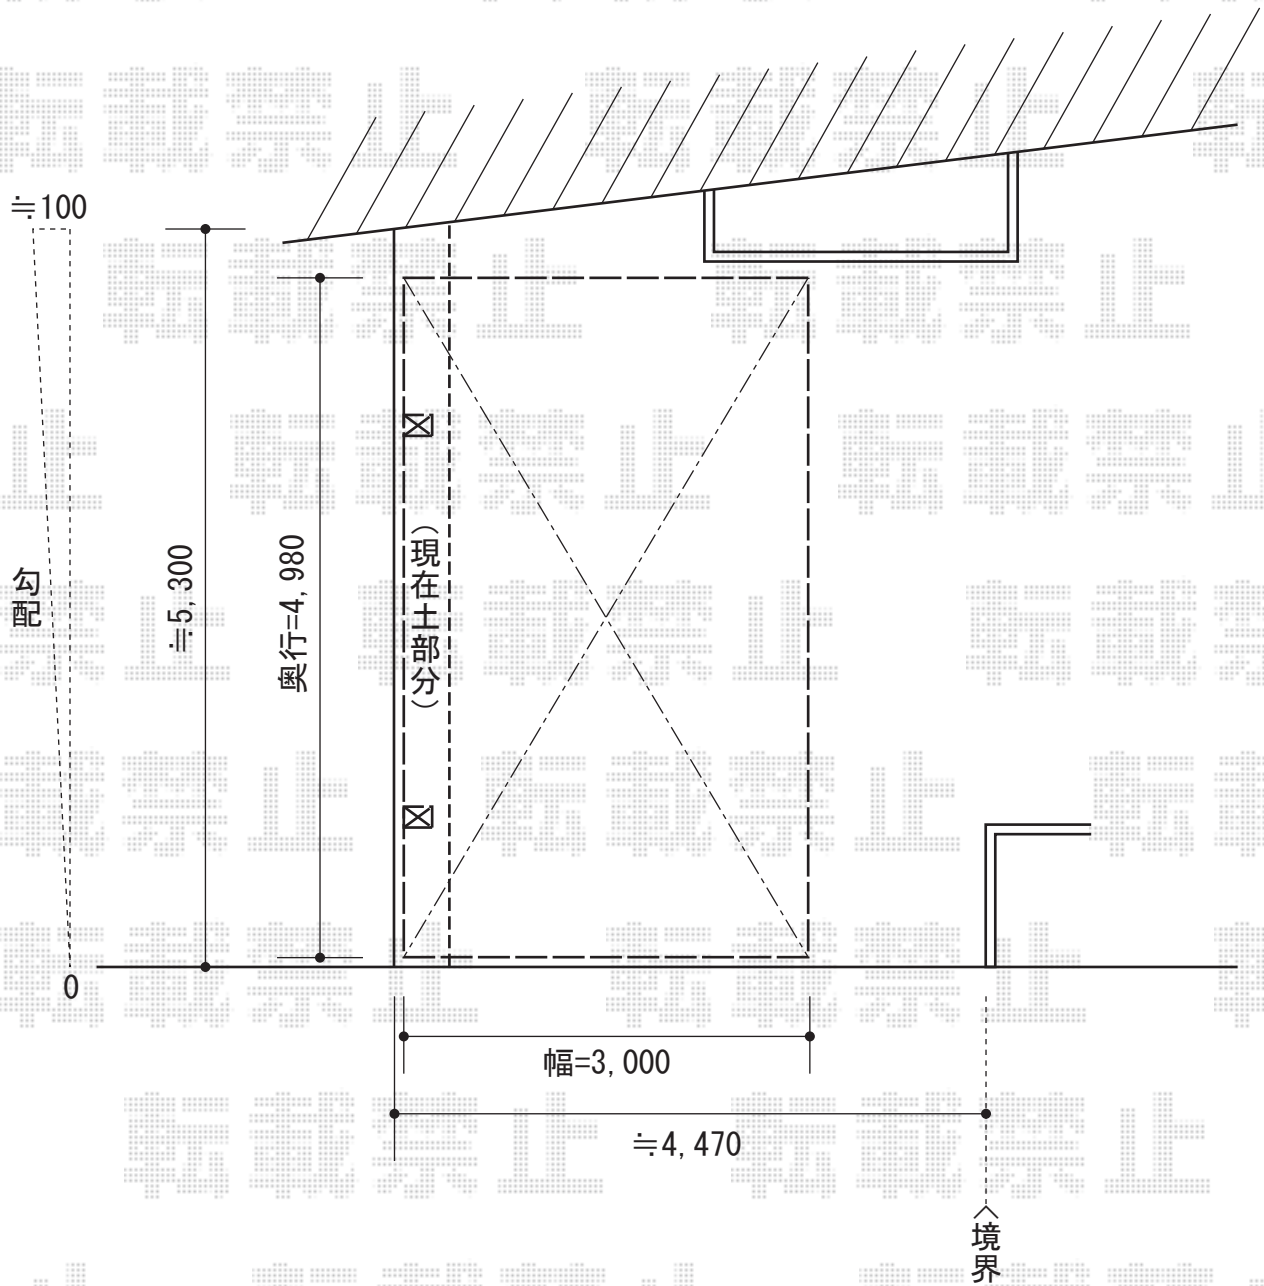

カーブポートシグマIII 積雪～20cm対応

トステム カーブポートシグマIII 積雪～20cm対応

幅=3,000mm

奥行=4,980mm

色:シャイングレー

屋根材:熱線吸収ポリカーボネート(ブルースモークマット)

柱仕様:ロング柱23仕様(有効高 約2,300mm)

オプション:収納式物干し 標準 2本入り

メーカー希望小売価格: ¥323,300.-

現場状況や作図制限により概略図の内容と多少の違いが生じることがございます。
施工時は、現場優先とさせて頂きたく思いますので、お立会い頂き、
最終のご指示のほど、何卒、宜しくお願い致します。

EX-SHOP
HTTP://WWW.EX-SHOP.NET

担当: 大辻

全ての著作権は、エクスショップに帰属します。当社とのお取引目的外の使用・複製・転載禁止となっております。