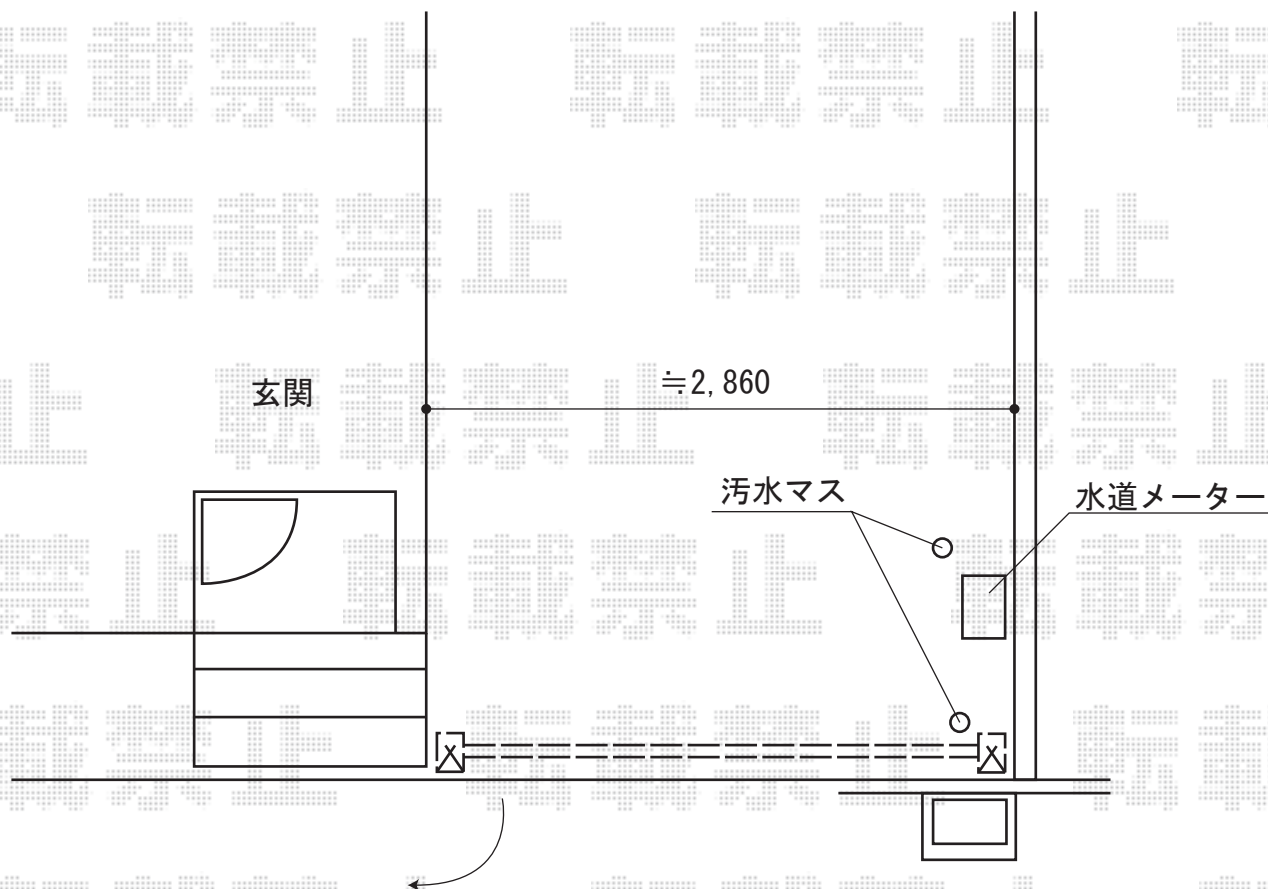

アルピタHG ノンキャスト 片開き

外側に回転
収納致すよう
設置致します。

柱位置下に水道や排水などの
埋設管がある可能性があります。
事前に、図面等でご確認のうえ、
移設を行ってください。

アルピタHG ノンキャスト 片開き
開口幅=2,860mm
全幅=2,910mm
たたみ幅=655mm
高さ=1,250mm
色：シャイングレー
キャスト数：0
落棒数：1

現場状況や作図制限により概略図の内容と多少の違いが生じることがございます。
施工時は、現場優先とさせて頂きたく思いますので、お立会い頂き、
最終のご指示のほど、何卒、宜しくお願い致します。