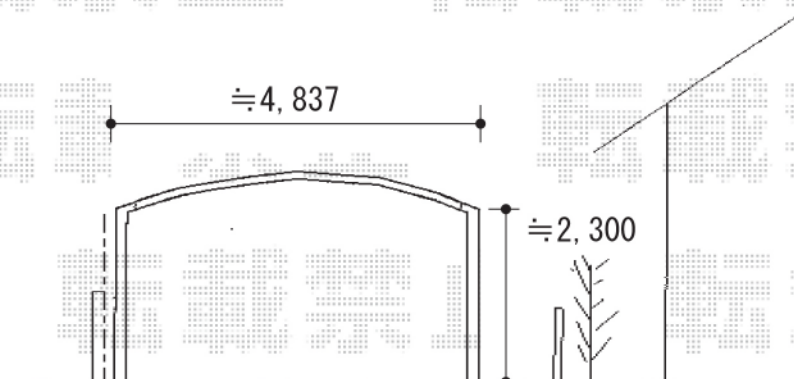

カーブポートシグマIII ワイド 積雪~20cm対応

カーブポートシグマIII ワイド 積雪~20cm対応
幅=4,837mm
奥行=4,980mm
色：オータムブラウン
屋根材：ポリカーボネート（ブルースモーク）
柱仕様：ロング柱23仕様（有効高 約2,300mm）

現場状況や作図制限により概略図の内容と多少の違いが生じることがございます。
施工時は、現場優先とさせて頂きたく思いますので、お立会い頂き、
最終のご指示のほど、何卒、宜しくお願い致します。