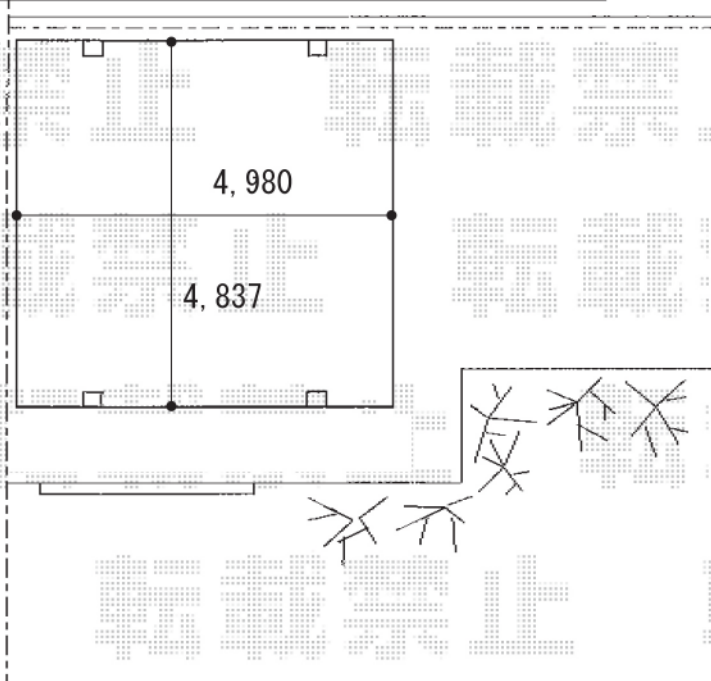

カーブポートシグマIII ワイド 積雪~20cm対応

カーブポートシグマIII ワイド 積雪~20cm対応
幅=4,837mm
奥行=4,980mm
色：オータムブラウン
屋根材：ポリカーボネート（ブルースモーク）
柱仕様：ロング柱23仕様（有効高 約2,300mm）

現場状況や作図制限により概略図の内容と多少の違いが生じることがございます。
施工時は、現場優先とさせて頂きたく思いますので、お立会い頂き、
最終のご指示のほど、何卒、宜しくお願い致します。