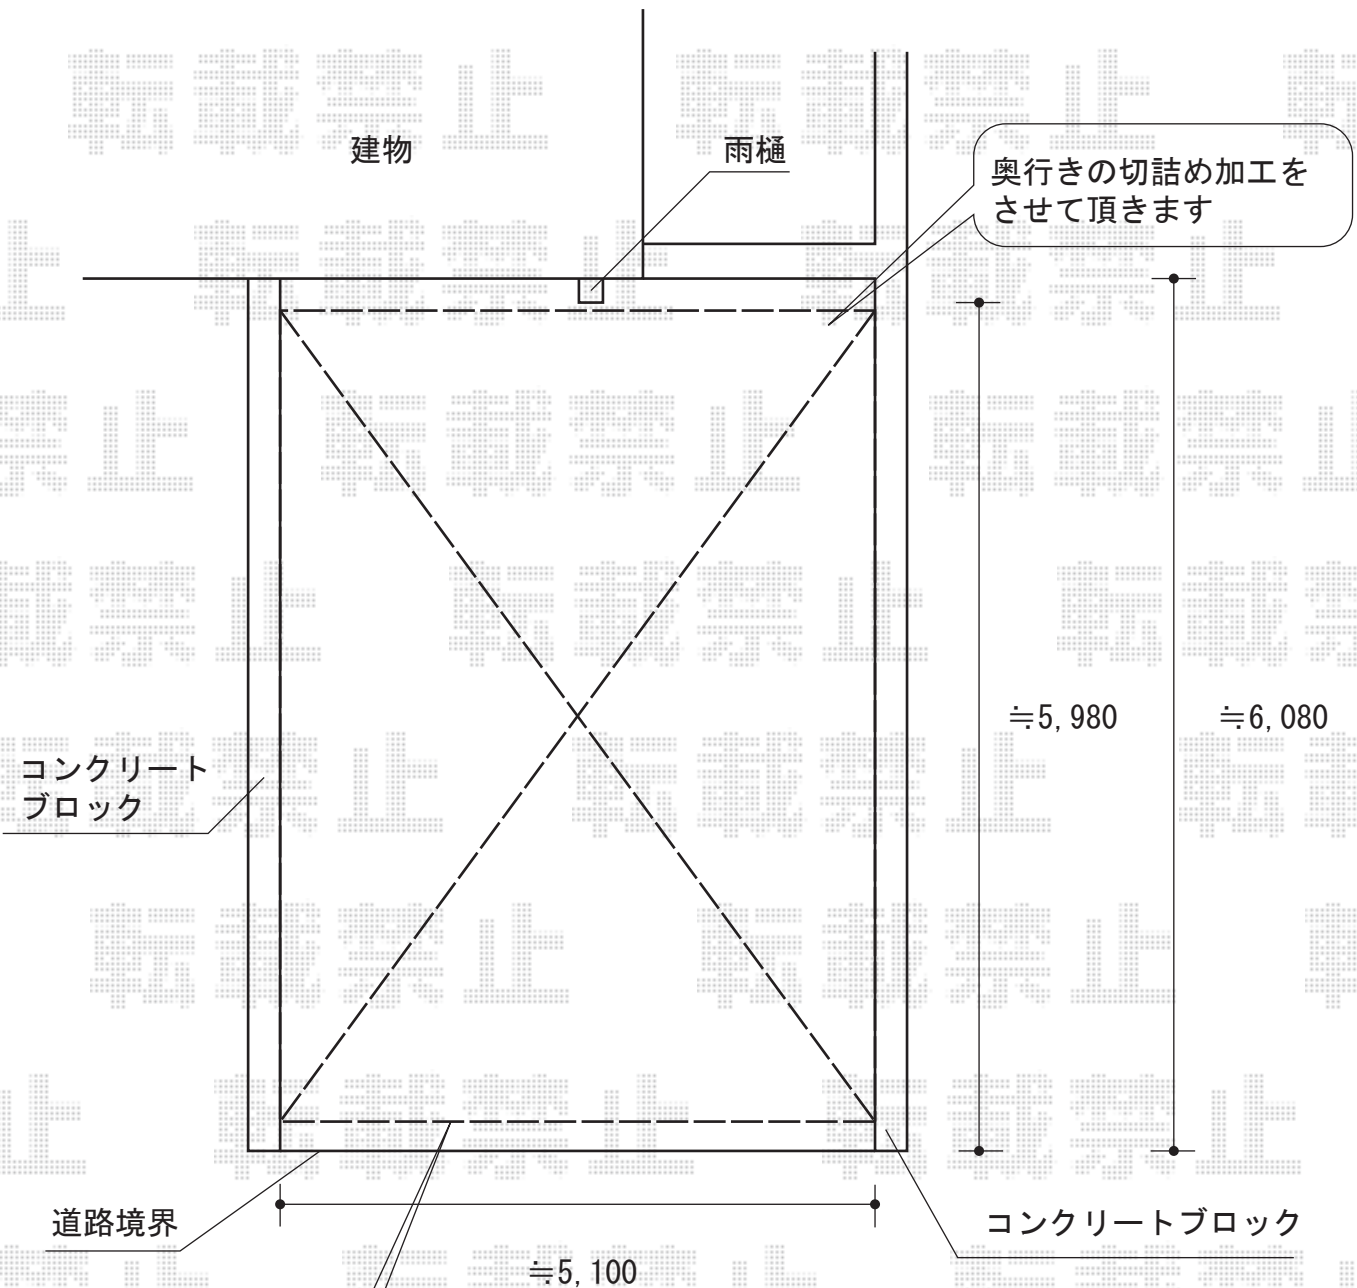

カーブポートシグマIII ワイド 積雪～20cm対応

当日、建物よりか道路よりか設置位置をご指示ください

トステム カーブポートシグマIII ワイド 積雪～20cm対応
幅=5,140mm
奥行=5,686mm
色：シャイングレー
屋根材：熱線吸収アクアポリカーボネート（ブルースモーク）
柱仕様：ロング柱23仕様（有効高 約2,300mm）

現場状況や作図制限により概略図の内容と多少の違いが生じることがございます。
施工時は、現場優先とさせていただきますので、お立会い頂き、
最終のご指示のほど、何卒、宜しくお願い致します。