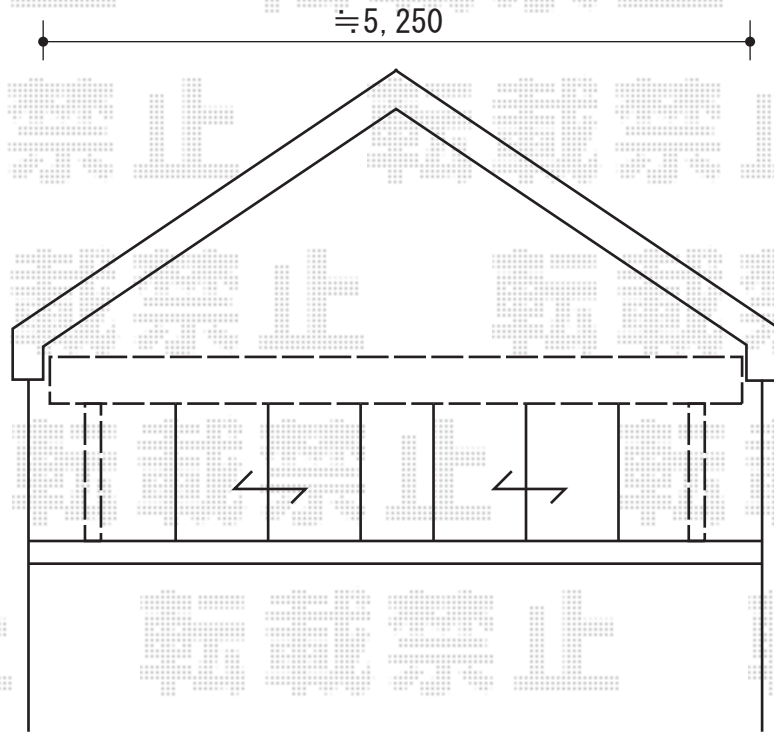

アルファテラスL型 屋根タイプ 単体 積雪~20cm対応

トステム アルファテラスL型 屋根タイプ 単体 積雪~20cm対応
間口=関東間2.5間 (柱芯々4,605mm 屋根幅5,360mm)
出幅=3尺 (885mm)
色: ブラック
屋根材: ポリカーボネート (ブルースモーク)
柱仕様: 柱奥行移動タイプ
施工方法: 上止め

現場状況や作図制限により概略図の内容と多少の違いが生じることがございます。
施工時は、現場優先とさせて頂きたく思いますので、お立会い頂き、
最終のご指示のほど、何卒、宜しくお願い致します。