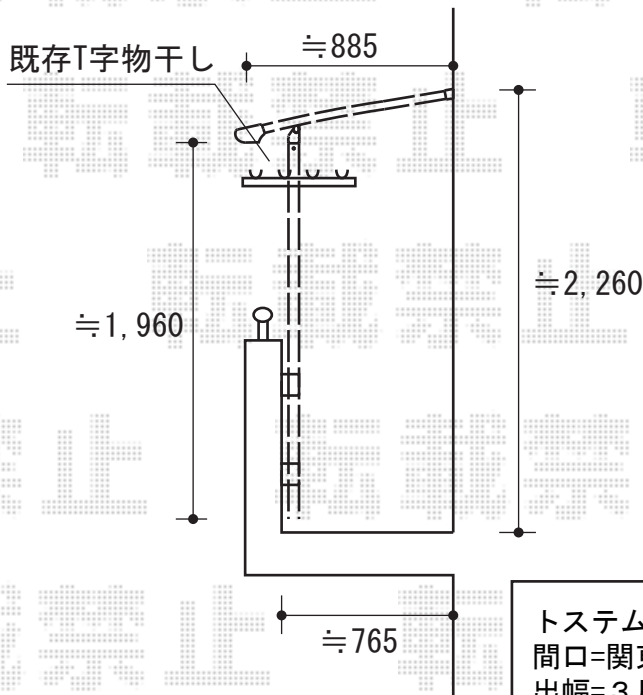

アルファテラスL型 屋根タイプ 単体 積雪~20cm対応

トステム アルファテラスL型 屋根タイプ 単体 積雪~20cm対応
間口=関東間2.5間 (柱芯々4,605mm 屋根幅5,360mm)
出幅=3尺 (885mm)
色: ブラック
屋根材: ポリカーボネート (ブルースモーク)
柱仕様: 柱奥行移動タイプ
施工方法: 上止め

現場状況や作図制限により概略図の内容と多少の違いが生じることがございます。
施工時は、現場優先とさせて頂きたく思いますので、お立会い頂き、
最終のご指示のほど、何卒、宜しくお願い致します。