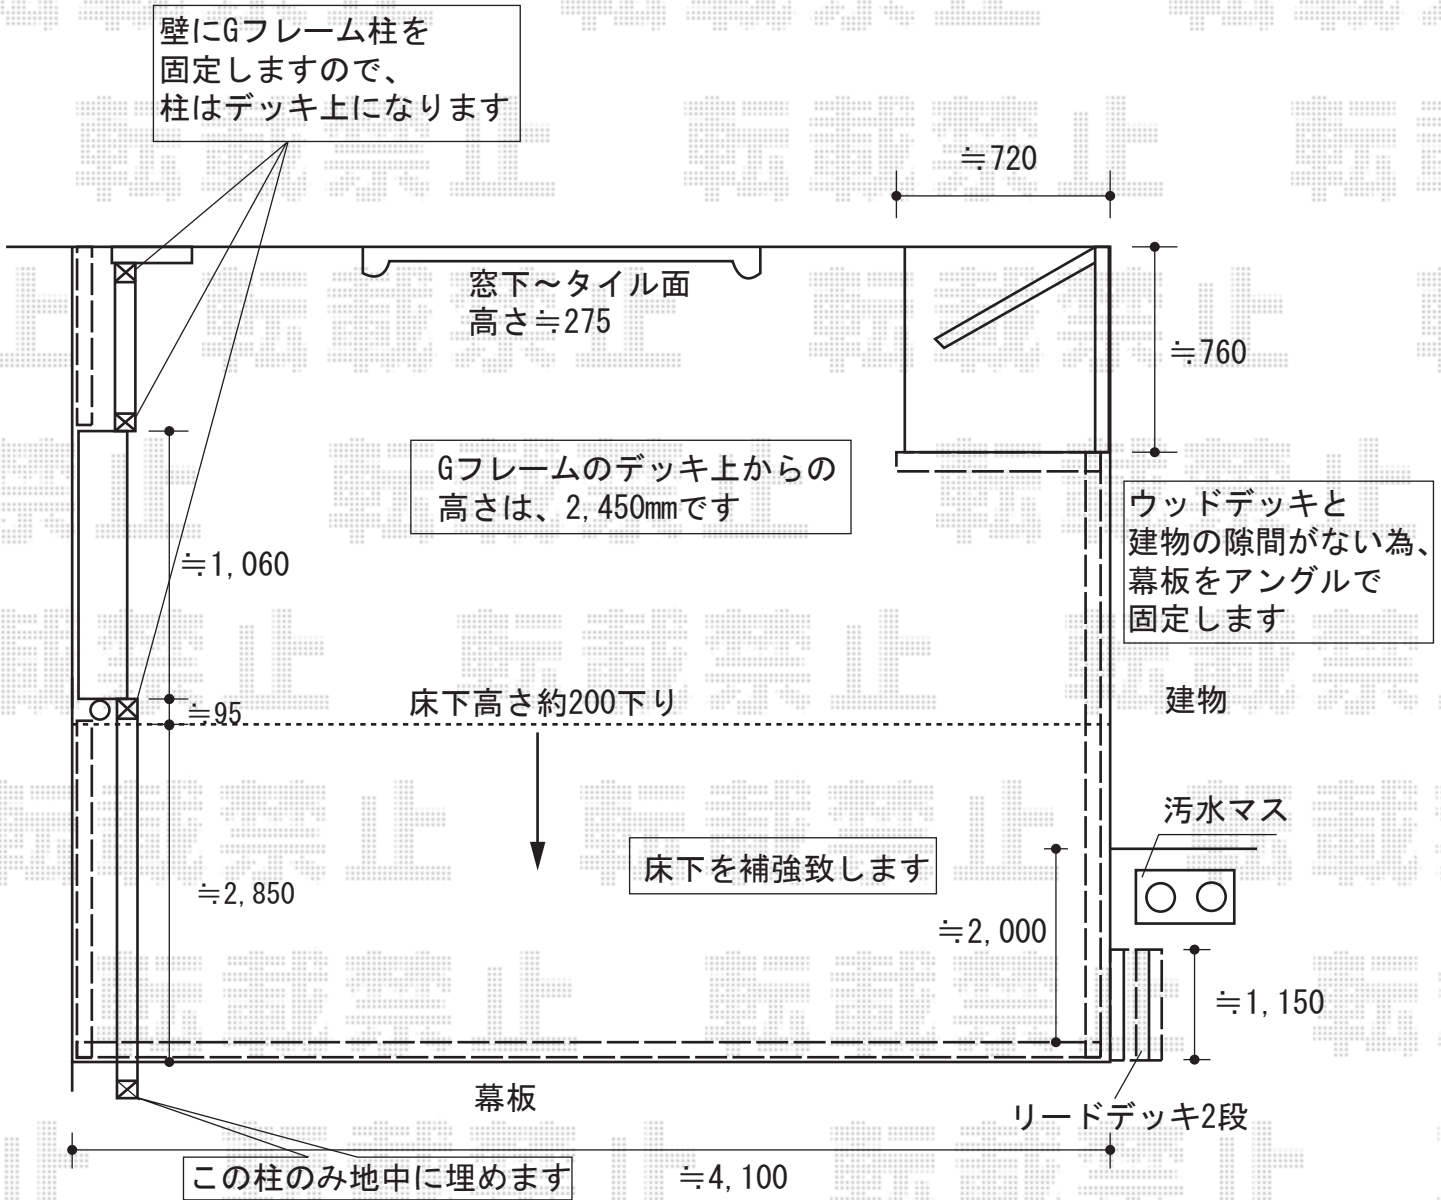

ウッドデッキ・Gスクリーン

トステム リコステージII 単体
 間口+出幅1F/4800×4120縦張り
 色：標準柱仕様（有効高 約1,800mm）
 床板：標準
 幕板：B薄
 束柱：標準、ロングA
 オプション：リードデッキ2枚2段
 オプション：床下化粧材

現場状況や作図制限により概略図の内容と多少の違いが生じることがございます。
 施工時は、現場優先とさせて頂きたく思いますので、お立会い頂き、
 最終のご指示のほど、何卒、宜しくお願い致します。