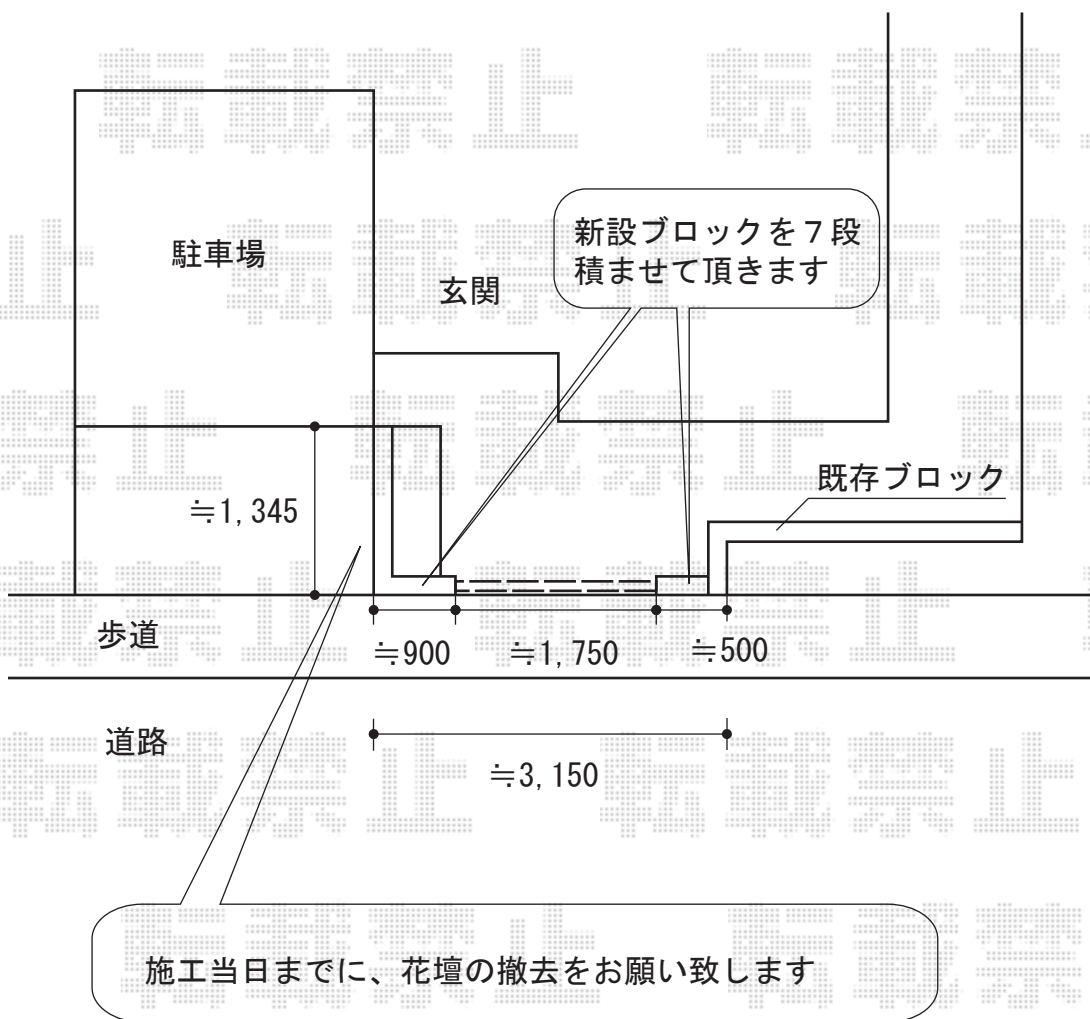

# スタンダード機能門柱1型・門扉仕様セット 両開き

YKK AP スタンダード機能門柱1型・門扉仕様セット 両開き  
本体1枚 (W×H) = (700mm×1,200mm)  
色：サニーブラウン  
錠：ハンドル錠E8型  
開き：内開き  
ポスト：T-3A型 カームブラック  
照明：7型

TOEX 3.5型カラーテレビドアホンセット1:1型

現場状況や作図制限により概略図の内容と多少の違いが生じることがございます。  
施工時は、現場優先とさせて頂きたく思いますので、お立会い頂き、  
最終のご指示のほど、何卒、宜しくお願い致します。