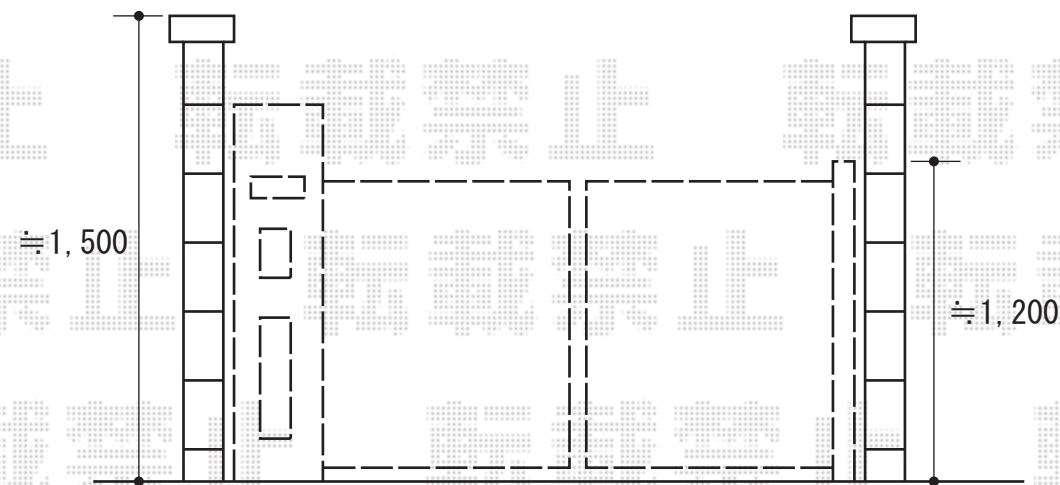

# スタンダード機能門柱1型・門扉仕様セット 両開き

YKK AP スタンダード機能門柱1型・門扉仕様セット 両開き  
本体1枚 (W×H) = (700mm×1,200mm)  
色：サニーブラウン  
錠：ハンドル錠E8型  
開き：内開き  
ポスト：T-3A型 カームブラック  
照明：7型

TOEX 3.5型カラーテレビドアホンセット1:1型

現場状況や作図制限により概略図の内容と多少の違いが生じることがございます。  
施工時は、現場優先とさせて頂きたく思いますので、お立会い頂き、  
最終のご指示のほど、何卒、宜しくお願い致します。