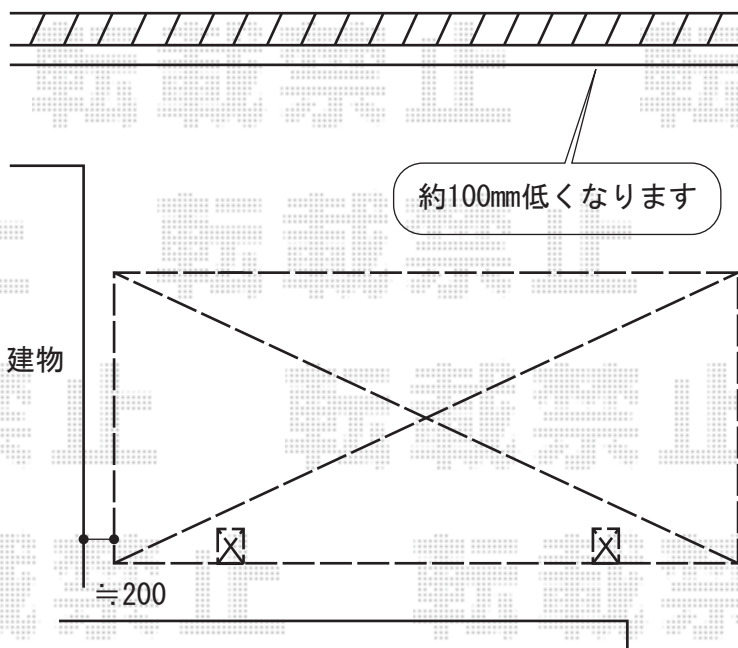

プレシオサポート 積雪～20cm対応

EX-SHOP プレシオサポート 積雪～20cm対応

幅=2,700mm

奥行=5,052mm

色：グレースブラウン

屋根材：熱線遮断ポリカーボネート（スカイブルーマット調）

柱仕様：ハイルーフ仕様（有効高 約2,355mm）

現場状況や作図制限により概略図の内容と多少の違いが生じることがございます。
施工時は、現場優先とさせて頂きたく思いますので、お立会い頂き、
最終のご指示のほど、何卒、宜しくお願い致します。