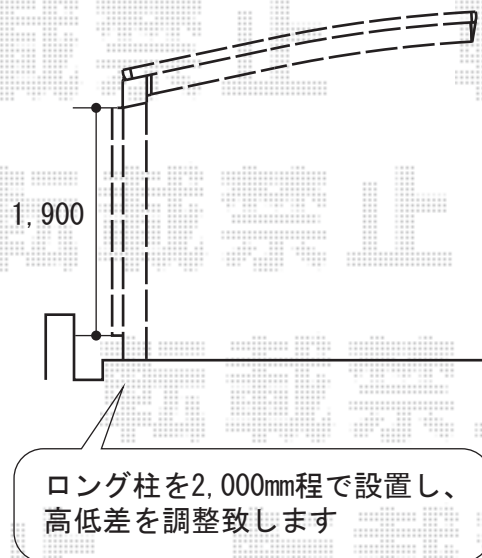

プレシオサポート 積雪～20cm対応

EX-SHOP プレシオサポート 積雪～20cm対応

幅=2,700mm

奥行=5,052mm

色：グレースブラウン

屋根材：熱線遮断ポリカーボネート（スカイブルーマット調）

柱仕様：ハイルーフ仕様（有効高 約2,355mm）

現場状況や作図制限により概略図の内容と多少の違いが生じることがございます。
施工時は、現場優先とさせて頂きたく思いますので、お立会い頂き、
最終のご指示のほど、何卒、宜しくお願い致します。