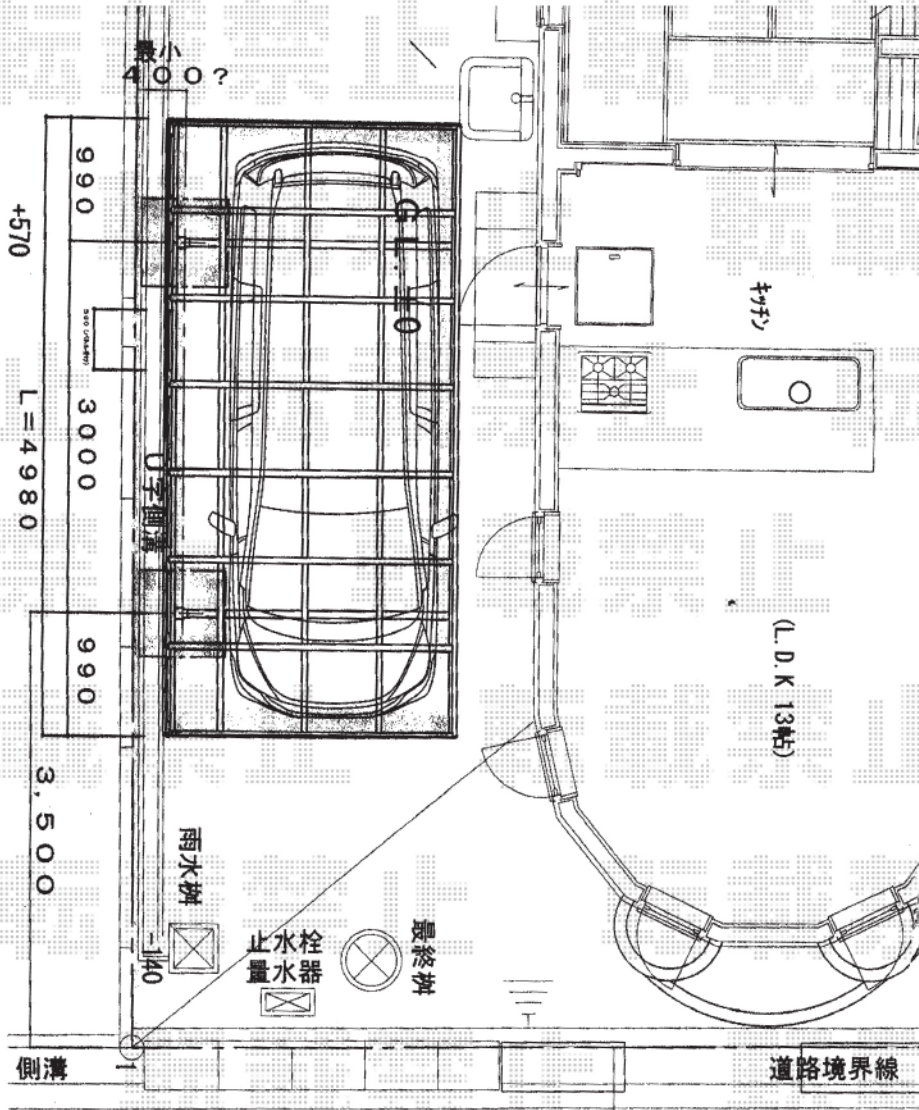

カーブポートシグマⅢ 単体 積雪～20cmタイプ

トステム カーブポートシグマⅢ
 単体 積雪～20cmタイプ
 幅=2,401mm
 奥行=4,980mm
 色：ホワイト
 屋根材：ポリカーボネート
 (クリアマット/すりガラス調)
 柱仕様：ロング柱28仕様
 (有効高 約2,800mm)

現場状況や作図制限により概略図の内容と多少の違いが生じることがございます。
 施工時は、現場優先とさせて頂きたく思いますので、お立会い頂き、
 最終のご指示のほど、何卒、宜しくお願い致します。