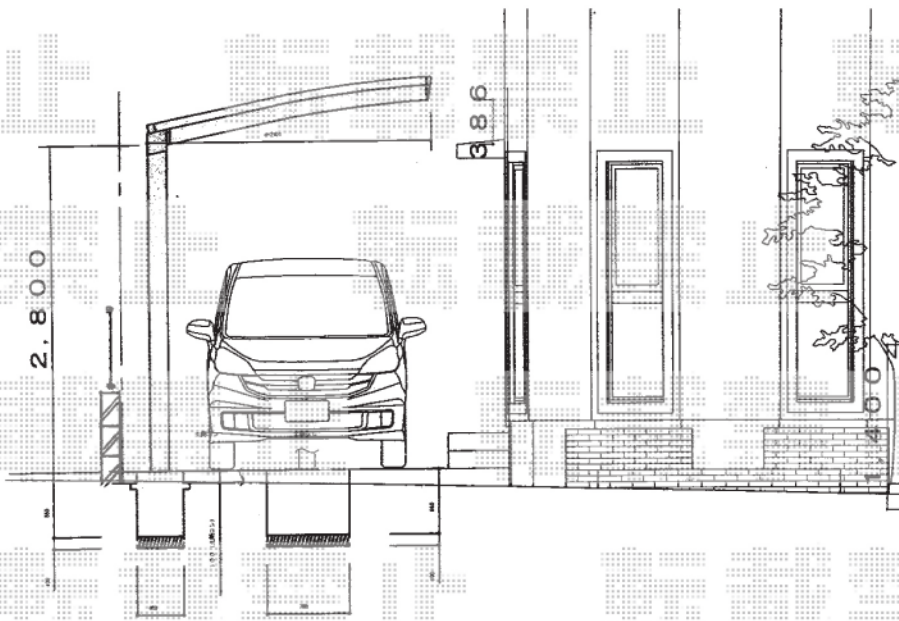

カーブポートシグマⅢ 単体 積雪～20cmタイプ

トステム カーブポートシグマⅢ
 単体 積雪～20cmタイプ
 幅=2,401mm
 奥行=4,980mm
 色：ホワイト
 屋根材：ポリカーボネート
 (クリアマット/すりガラス調)
 柱仕様：ロング柱28仕様
 (有効高 約2,800mm)

現場状況や作図制限により概略図の内容と多少の違いが生じることがございます。
 施工時は、現場優先とさせて頂きたく思いますので、お立会い頂き、
 最終のご指示のほど、何卒、宜しくお願い致します。