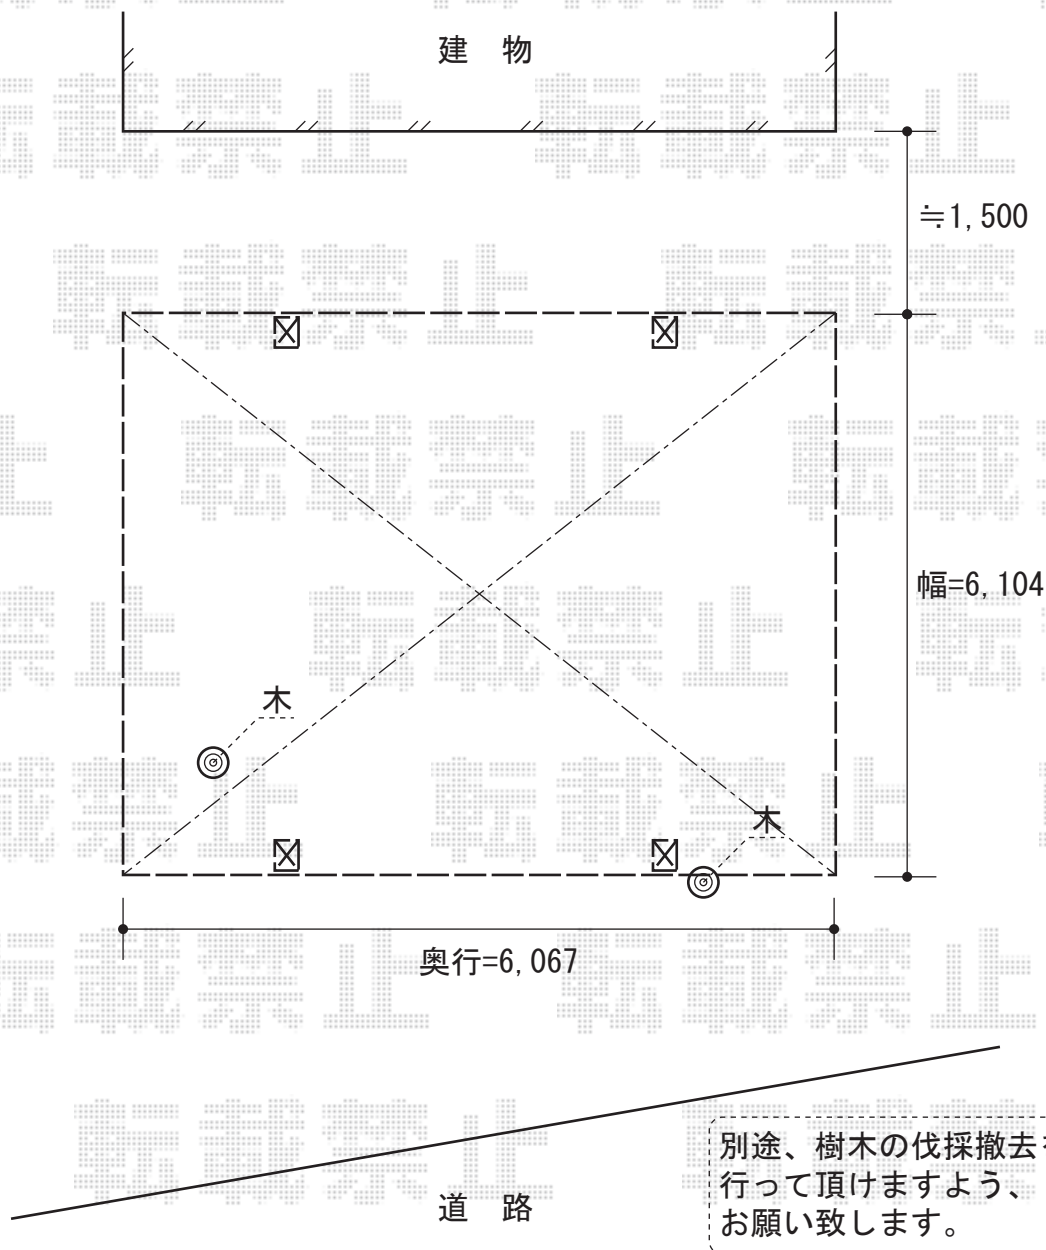

テリオスポートII 900タイプ 2台用 積雪~30cm対応

テリオスポートII 900タイプ 2台用 積雪~30cm対応

幅=6,104mm

奥行=6,067mm

色：シャイングレー

屋根材：折板（0.6mm厚）/遮光タイプ/スチール/シルバー/ペフ有*別途

柱仕様：角柱4本/ロング柱25仕様（有効高 約2,500mm）

タイトフレーム：なし

横材：なし

現場状況や作図制限により概略図の内容と多少の違いが生じることがございます。
施工時は、現場優先とさせて頂きたく思いますので、お立会い頂き、
最終のご指示のほど、何卒、宜しくお願い致します。

EX-SHOP
HTTP://WWW.EX-SHOP.NET

担当：角田

全ての著作権は、エクスショップに帰属します。当社とのお取引目的外の使用・複製・転載禁止となっております。