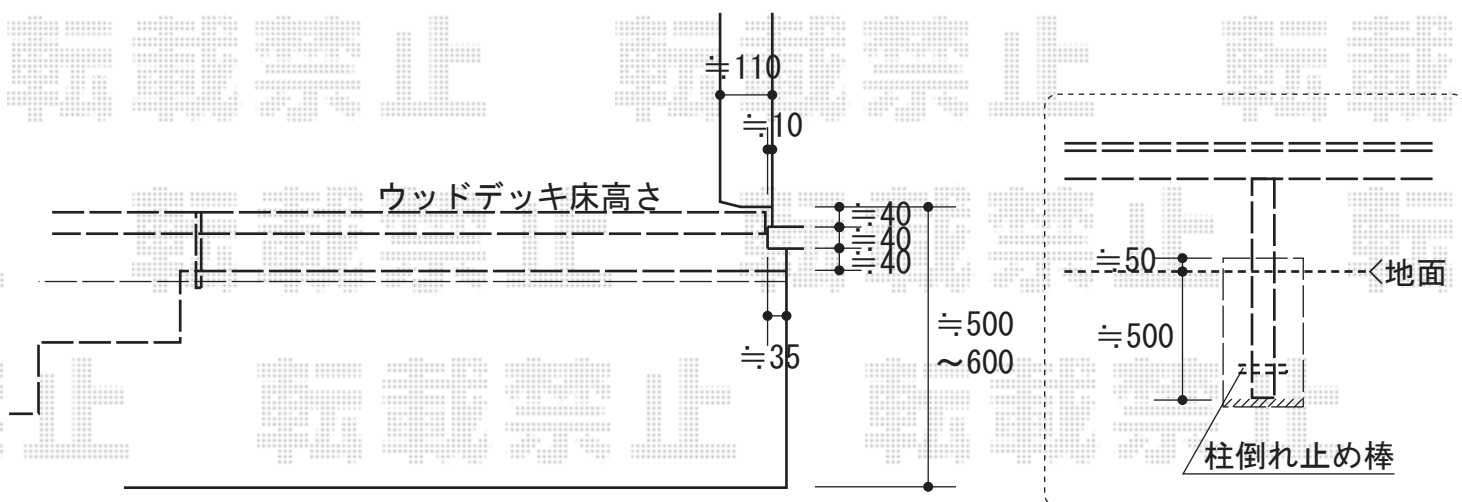

リコステージII 【特注品】

トステム リコステージII 【特注品】

間口=10,795mm
 出幅=4,500mm/1,200mm
 色：ダークブラウン
 床板：縦貼り
 幕板：幕板B（薄タイプ）
 束柱：寒冷地用部材にて対応

トステム デッキフェンス フラットラチパネル（粗目）

本体1枚 (W×H) = (1,200×800mm) × 17枚
 主柱：T-8×18本
 ベースプレート床板固定用：18セット
 笠木下棧2スパン用：L2700×6セット
 笠木下棧1スパン用：L1500×5セット
 笠木端部キャップ：1セット
 オプション：笠木中間部カバー×5/笠木90° コーナーカバー×5
 色：ダークブラウン