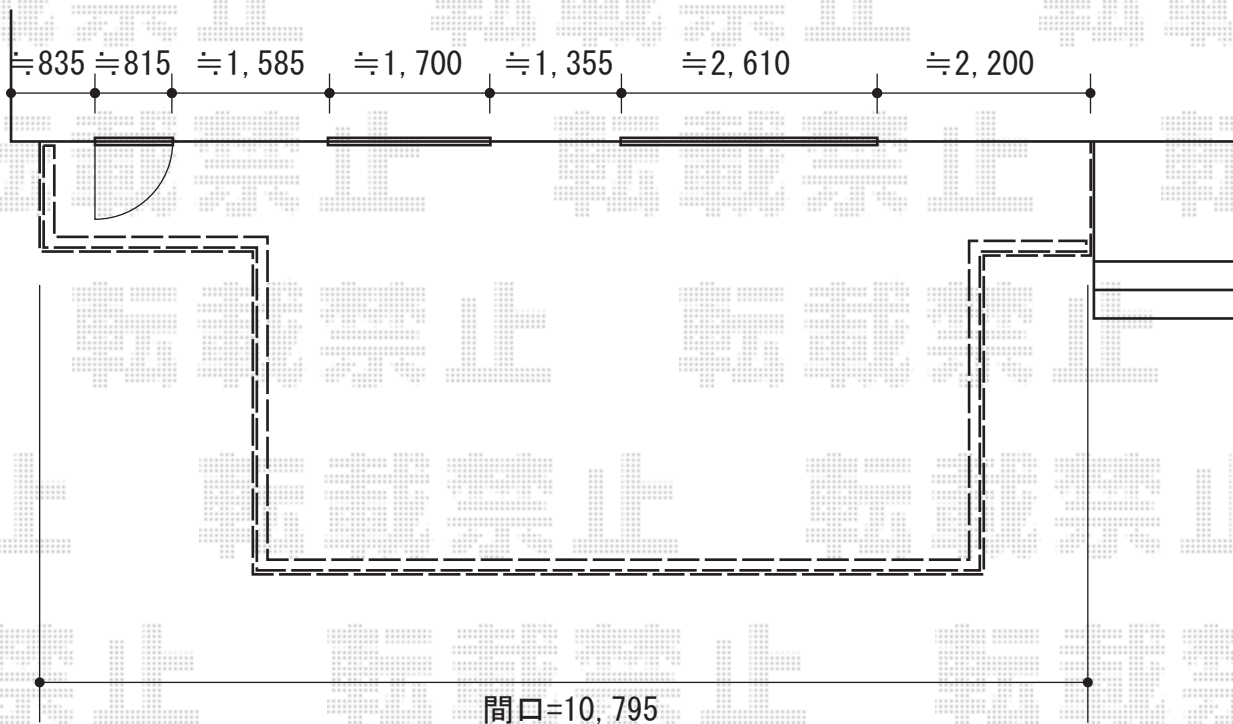

リコステージII 【特注品】

トステム リコステージII 【特注品】

間口=10,795mm
 出幅=4,500mm/1,200mm
 色：ダークブラウン
 床板：縦貼り
 幕板：幕板B（薄タイプ）
 束柱：寒冷地用部材にて対応

トステム デッキフェンス フラットラチパネル（粗目）

本体1枚 (W×H) = (1,200×800mm) × 17枚
 主柱：T-8×18本
 ベースプレート床板固定用：18セット
 笠木下棧2スパン用：L2700×6セット
 笠木下棧1スパン用：L1500×5セット
 笠木端部キャップ：1セット
 オプション：笠木中間部カバー×5/笠木90° コーナーカバー×5
 色：ダークブラウン