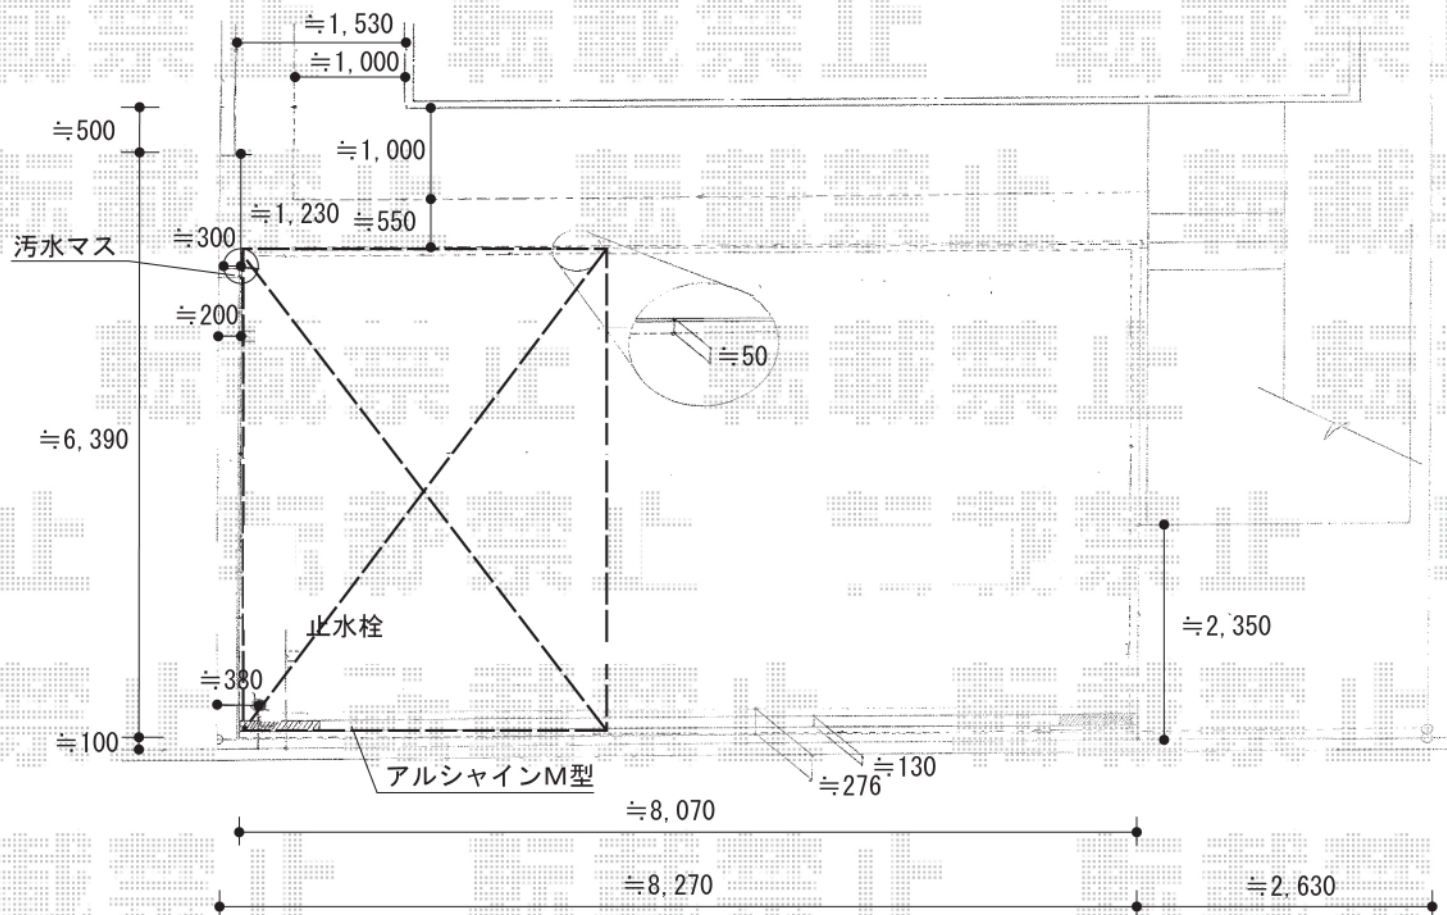

# カーポート・カーゲート

レイナポート 積雪～20cm対応  
 幅=3,000mm  
 奥行=5,768mm  
 色：プラチナステン  
 屋根材：熱線遮断ポリカーボネート（アースブルーマット調）  
 柱仕様：ハイルーフ仕様（有効高 約2,355mm）  
 オプション：サイドパネル 57-21H +着脱式サポート

アルシャインM型 Aタイプ ノンレール 両開き  
 開口幅=8,125mm 全幅=8,339mm  
 たたみ幅=666mm+641mm 高さ=1,250mm  
 色：シャイングレー  
 キャスター数：6  
 落棒数：6

現場状況や作図制限により概略図の内容と多少の違いが生じることがございます。  
 施工時は、現場優先とさせて頂きたく思いますので、お立会い頂き、  
 最終のご指示のほど、何卒、宜しくお願い致します。

EX-SHOP  
 HTTP://WWW.EX-SHOP.NET

担当：沼