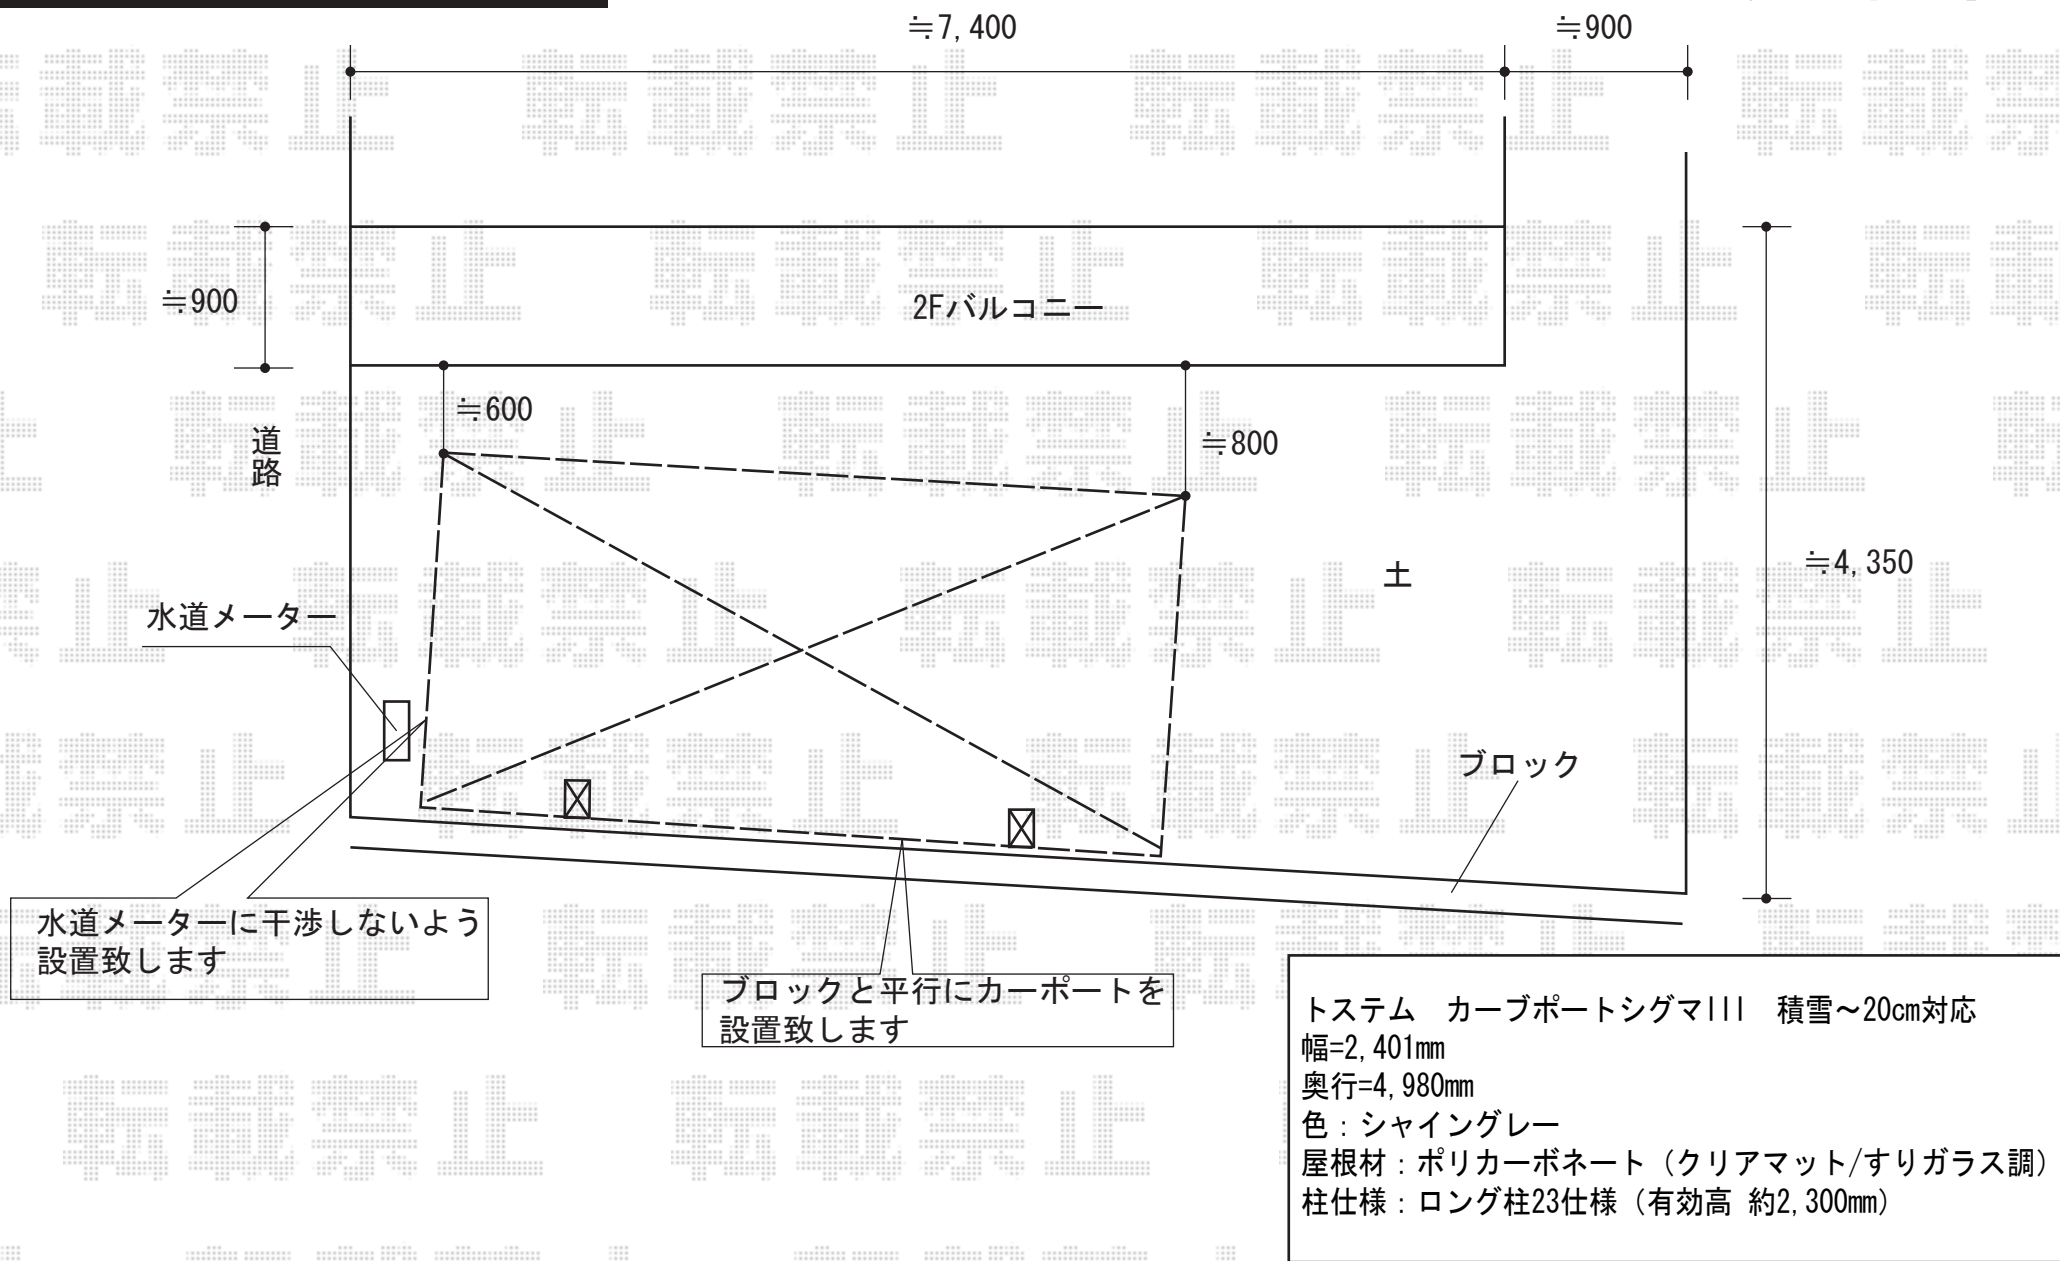

カーポートシグマIII 積雪~20cm対応

カーポート

現場状況や作図制限により概略図の内容と多少の違いが生じることがございます。
施工時は、現場優先とさせて頂きたく思いますので、お立会い頂き、
最終のご指示のほど、何卒、宜しくお願い致します。

EX-SHOP

HTTP://WWW.EX-SHOP.NET

担当：溝口