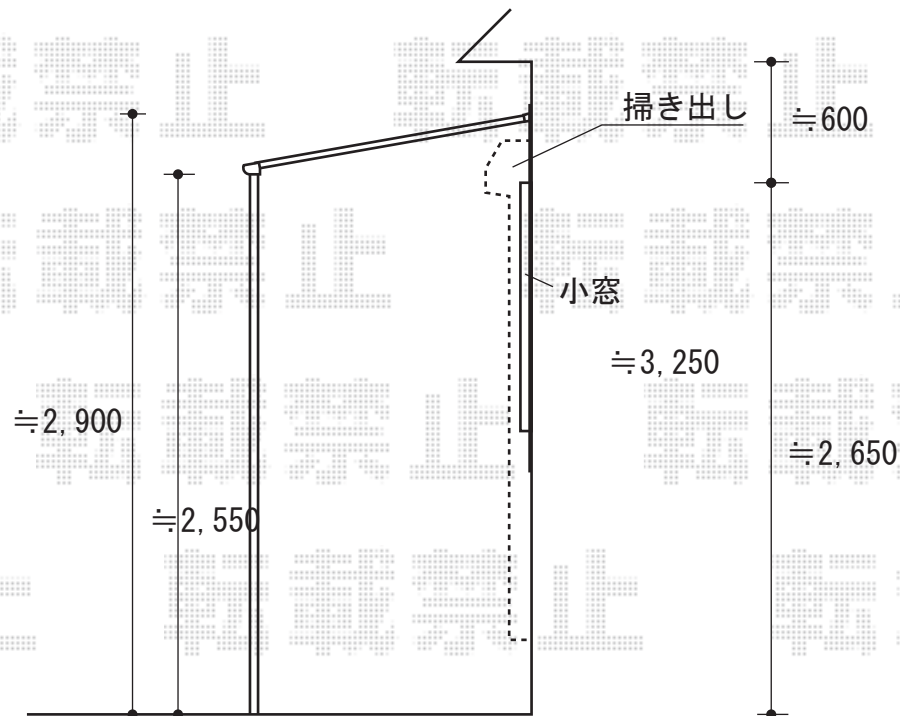

ライザーテラスII F型 テラスタイプ 積雪~20cm対応

- テラス -

トステム ライザーテラスII F型 テラスタイプ 積雪~20cm対応  
 間口=1.5間 (柱芯々: 2,530mm 屋根幅: 2,750mm)  
 出幅=5尺 (1,485mm)  
 色: シャイングレー  
 屋根材: ポリカーボネート (クリアマット/すりガラス調)  
 柱仕様: 柱位置固定タイプ  
 施工方法: 上止め  
 追加部材: 正面台形長さセット  
 追加部材: 正面台形柱部品セット