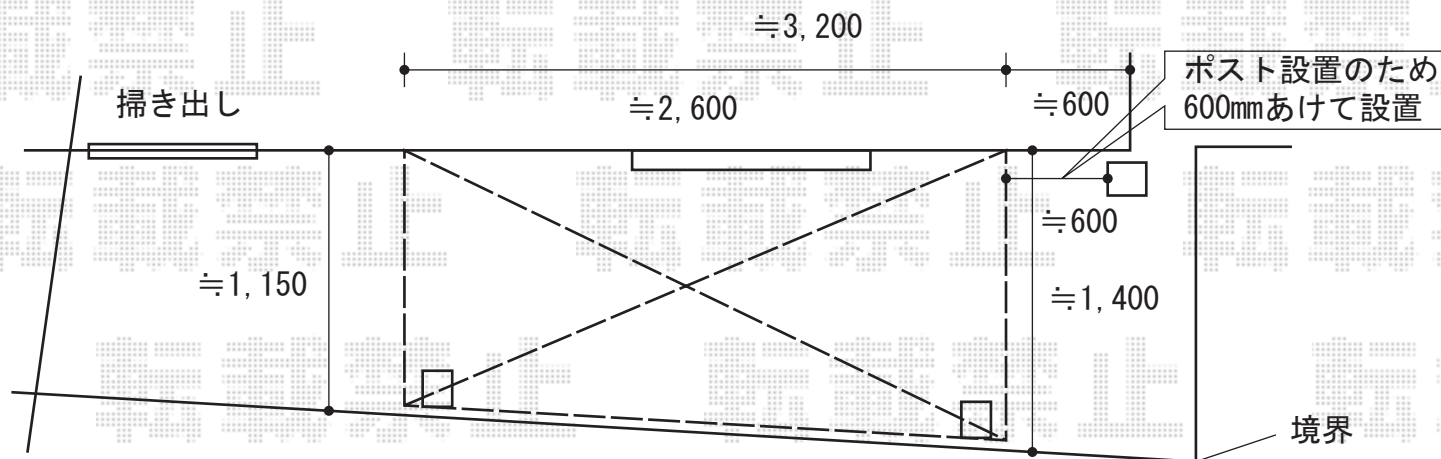

ライザーテラスII F型 テラスタイプ 積雪~20cm対応

- テラス -

トステム ライザーテラスII F型 テラスタイプ 積雪~20cm対応  
 間口=1.5間 (柱芯々: 2,530mm 屋根幅: 2,750mm)  
 出幅=5尺 (1,485mm)  
 色: シャイングレー  
 屋根材: ポリカーボネート (クリアマット/すりガラス調)  
 柱仕様: 柱位置固定タイプ  
 施工方法: 上止め  
 追加部材: 正面台形長さセット  
 追加部材: 正面台形柱部品セット

現場状況や作図制限により概略図の内容と多少の違いが生じることがございます。  
 施工時は、現場優先とさせて頂きたく思いますので、お立会い頂き、  
 最終のご指示のほど、何卒、宜しくお願い致します。