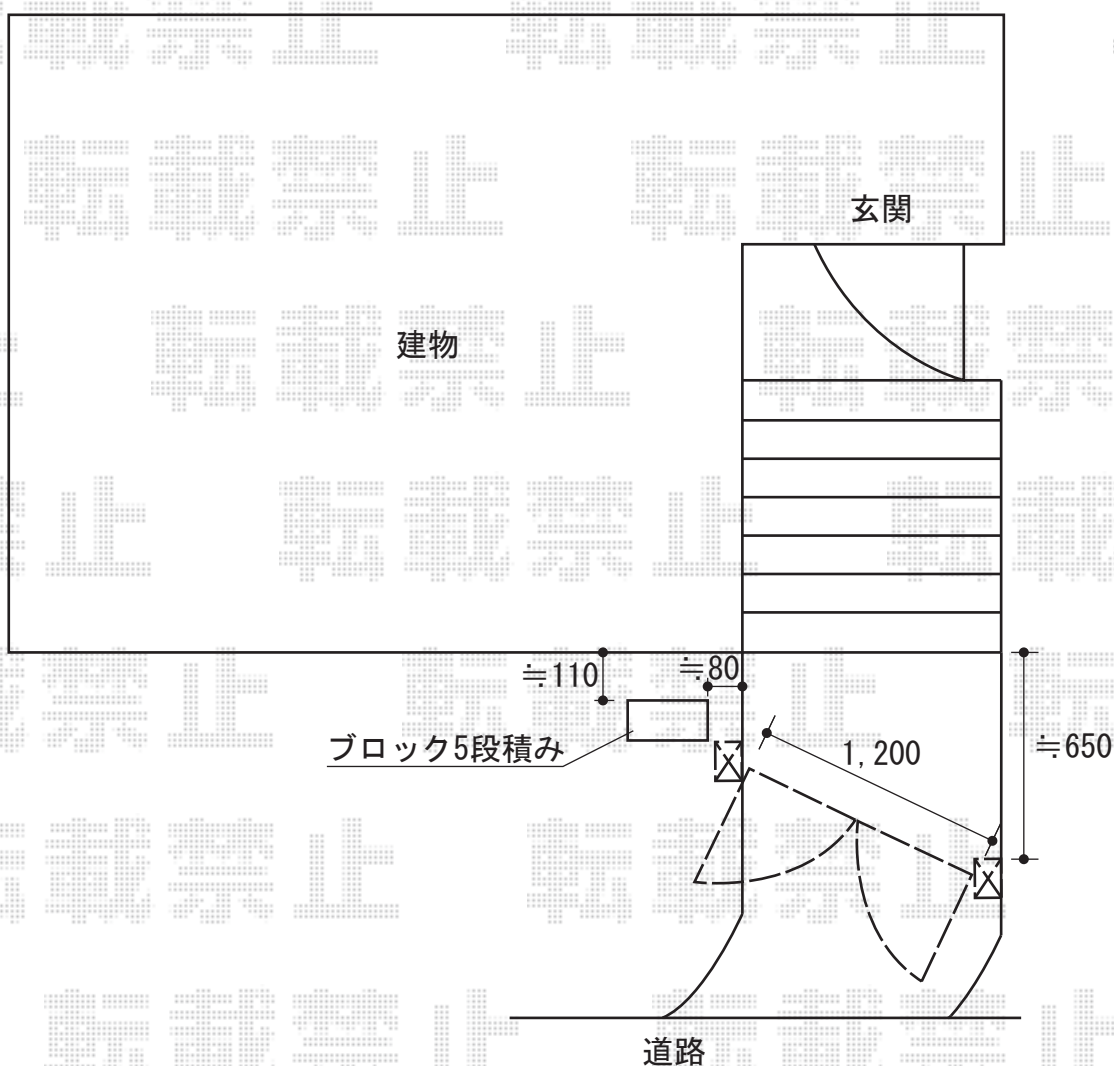

トラディション門扉1型 両開き サンドプラスチック化粧柱1B型

トラディション門扉1型 両開き サンドプラスチック化粧柱1B型
本体1枚 (W×H) = (600×1,200mm)
色：カームブラック
錠：ハンドル錠C1型
開き：外開き
オプション：オーナメントFN型
機能ポールネームプレートF型
部品機能ポール用取付部品7型

現場状況や作図制限により概略図の内容と多少の違いが生じることがございます。
施工時は、現場優先とさせて頂きたく思いますので、お立会い頂き、
最終のご指示のほど、何卒、宜しくお願い致します。