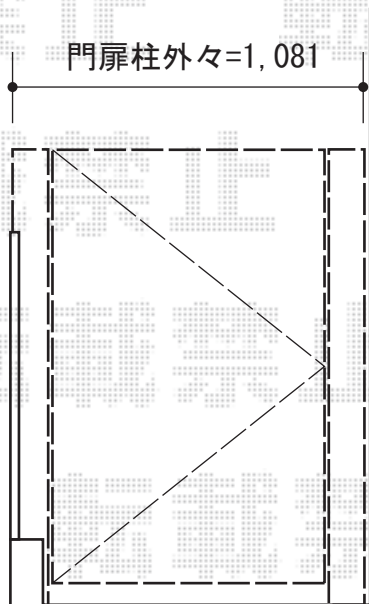

エクスライン門扉5型 片開き

既設ブロック+フェンスを
カットして納めます。

アングル・アンカーを
用いて柱を固定致します。

柱基礎は、
モルタル埋め戻し仕上げとなります。

YKK AP エクスライン門扉5型 片開き
本体1枚 (W×H) = W : 900 × H : 1400
色 : プラチナステン
錠 : ハンドル錠E8型
開き : 内開き

現場状況や作図制限により概略図の内容と多少の違いが生じることがございます。
施工時は、現場優先とさせて頂きたく思いますので、お立会い頂き、
最終のご指示のほど、何卒、宜しくお願い致します。