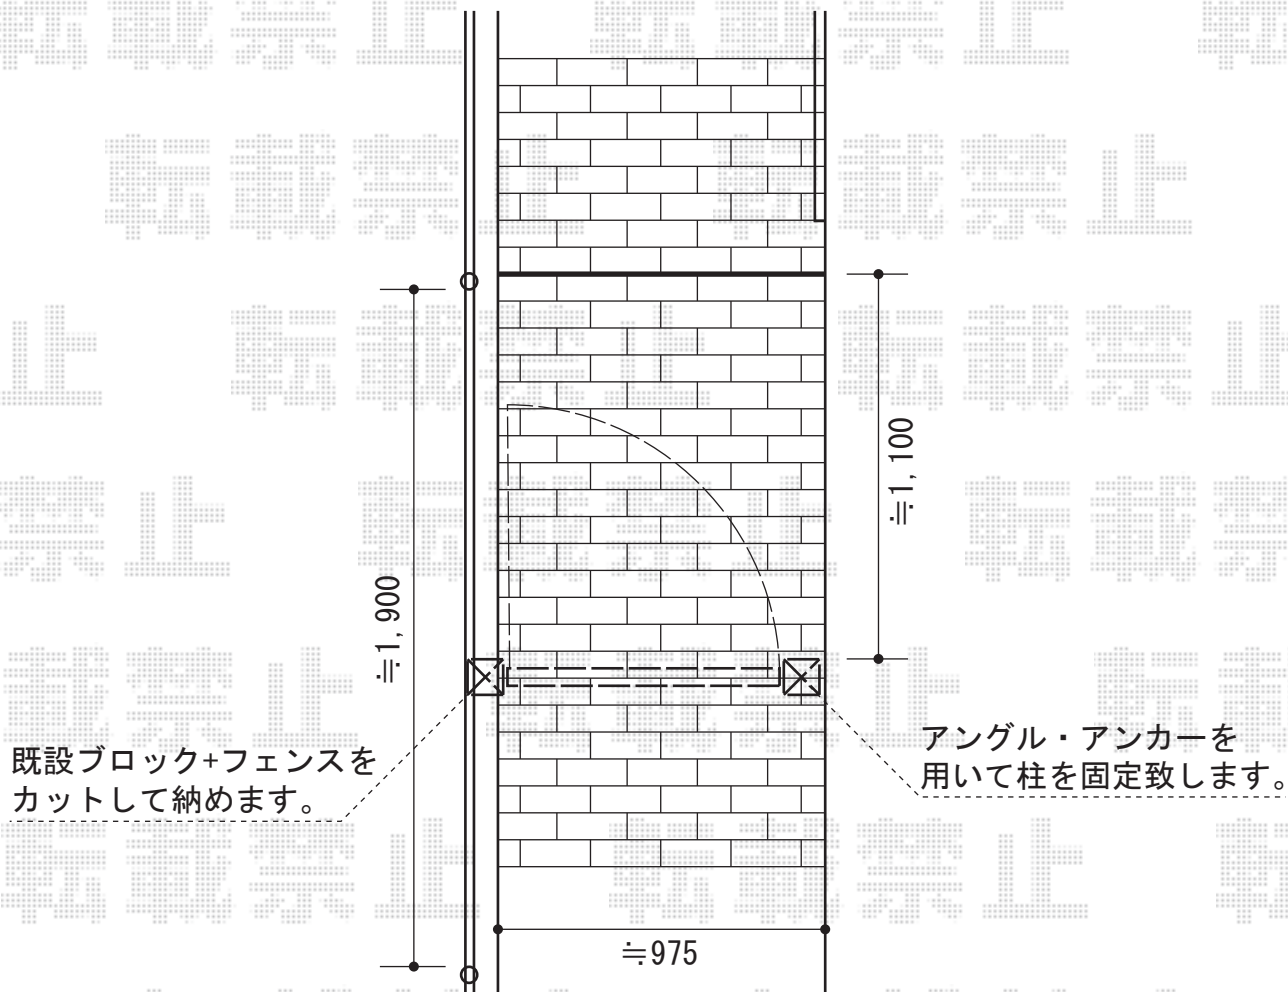

エクスライン門扉5型 片開き

既設ブロック+フェンスを
カットして納めます。

アングル・アンカーを
用いて柱を固定致します。

柱基礎は、
モルタル埋め戻し仕上げとなります。

YKK AP エクスライン門扉5型 片開き
本体1枚 (W×H) = W : 900 × H : 1400
色 : プラチナステン
錠 : ハンドル錠E8型
開き : 内開き

現場状況や作図制限により概略図の内容と多少の違いが生じることがございます。
施工時は、現場優先とさせて頂きたく思いますので、お立会い頂き、
最終のご指示のほど、何卒、宜しくお願い致します。