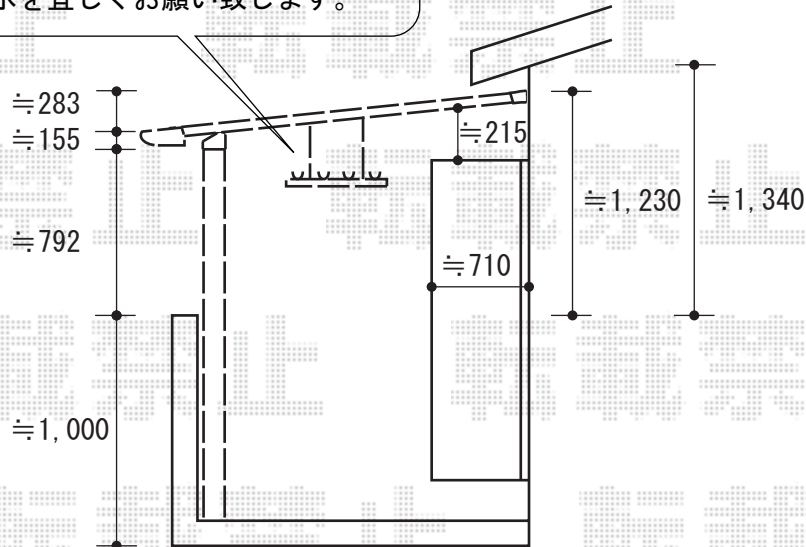

ヴェクターテラス F型 屋根タイプ 単体 積雪~20cm対応

吊下げ物干しの取付位置と、高さのご指示を宜しくお願い致します。

ヴェクターテラス F型 屋根タイプ 単体 積雪~20cm対応
 間口=関東間2.5間 (柱芯々4,268mm 屋根幅4,580mm)
 出幅=7尺 (2,070mm)
 色 : カームブラック
 屋根材 : ポリカーボネート (アースブルー)
 柱仕様 : 柱奥行移動タイプ
 追加部材 : 躯体式BC用部品箱 (B) コーナー用
 追加部材 : 躯体式BC用部品箱 (B) 中間用