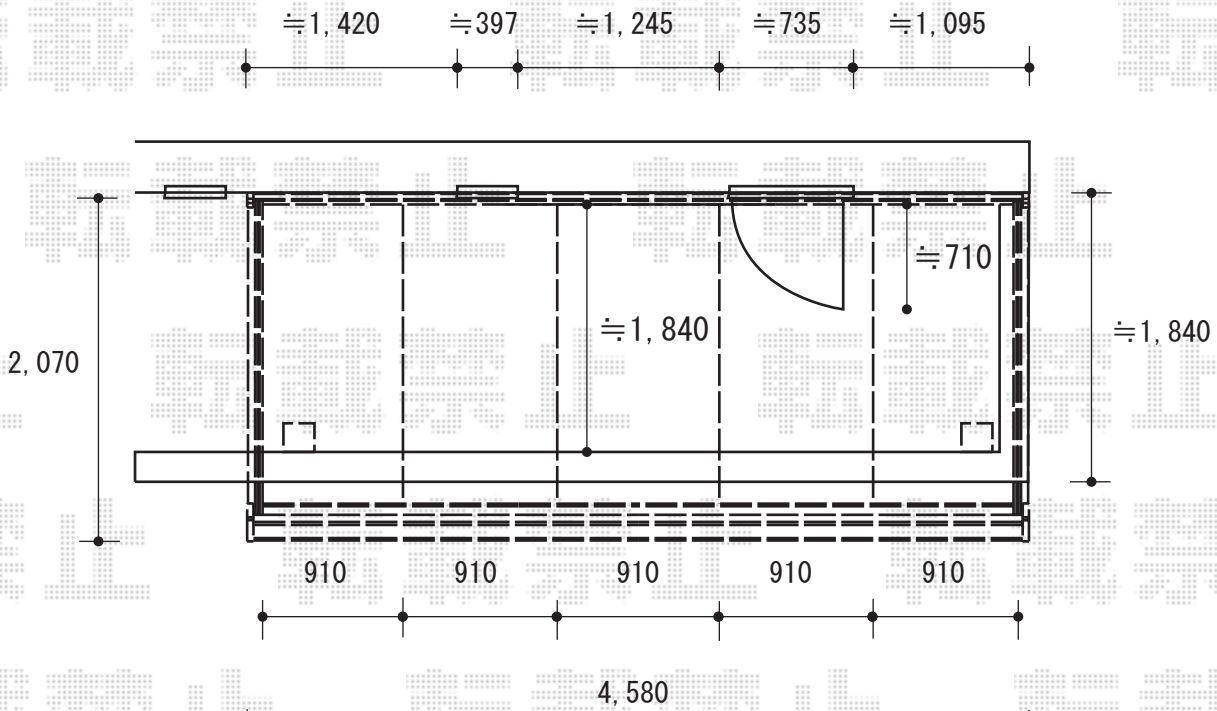

ヴェクターテラス F型 屋根タイプ 単体 積雪~20cm対応

吊下げ物干しの取付位置と、高さのご指示を宜しくお願い致します。

ヴェクターテラス F型 屋根タイプ 単体 積雪~20cm対応
 間口=関東間2.5間 (柱芯々4,268mm 屋根幅4,580mm)
 出幅=7尺 (2,070mm)
 色 : カームブラック
 屋根材 : ポリカーボネート (アースブルー)
 柱仕様 : 柱奥行移動タイプ
 追加部材 : 躯体式BC用部品箱 (B) コーナー用
 追加部材 : 躯体式BC用部品箱 (B) 中間用

吊下げ式物干し 標準2本入り
 色 : カームブラック

自在垂木掛けユニット
 色 : カームブラック

現場状況や作図制限により概略図の内容と多少の違いが生じることがございます。
 施工時は、現場優先とさせて頂きたく思いますので、お立会い頂き、
 最終のご指示のほど、何卒、宜しくお願い致します。

EX-SHOP
 HTTP://WWW.EX-SHOP.NET

担当:大辻

全ての著作権は、エクスショップに帰属します。当社とのお取引目的外の使用・複製・転載禁止となっております。