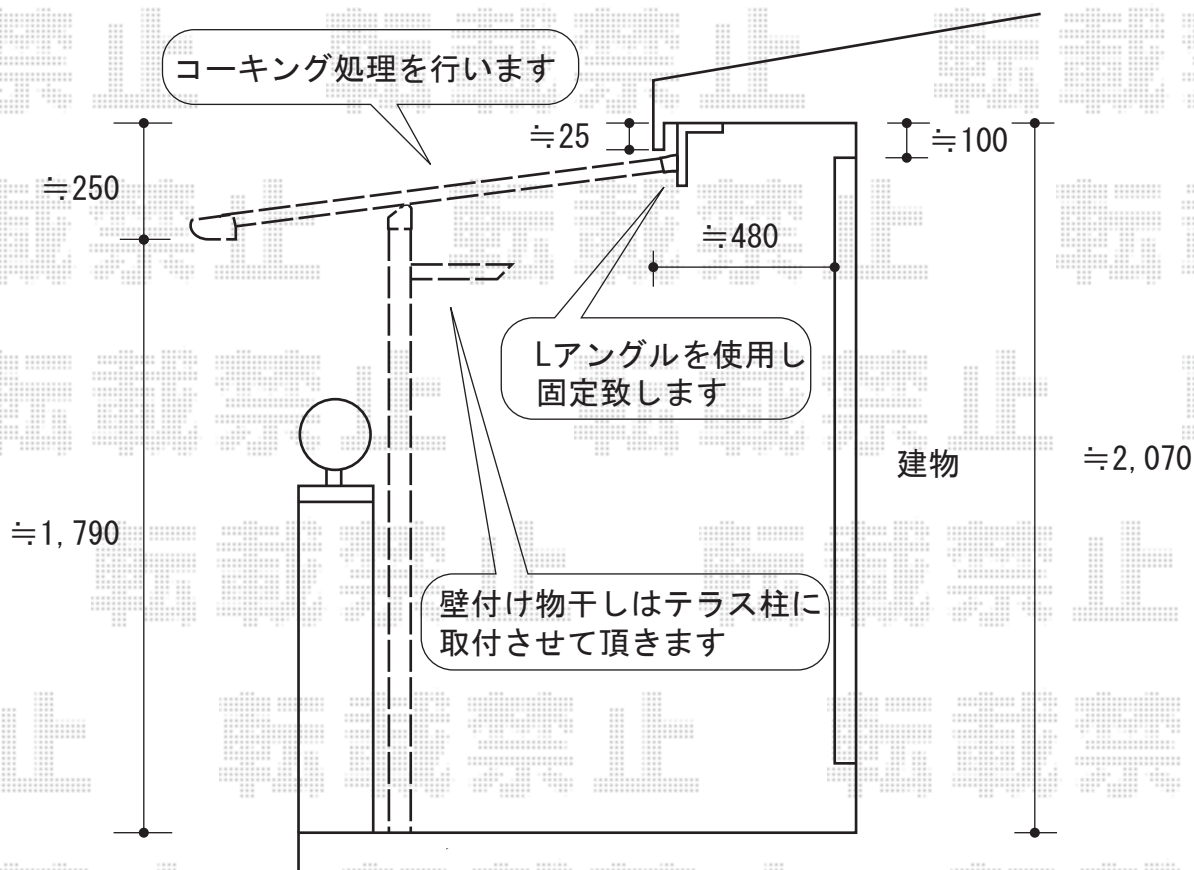

# ライザーテラスII F型 屋根タイプ 連棟 積雪～20cm対応

ライザーテラスII F型 屋根タイプ 連棟 積雪～20cm対応  
 間口=関東間3.5間(柱芯々6,170mm 屋根幅6,390mm)  
 出幅=3尺(885mm)  
 色: シャイングレー  
 屋根材: ポリカーボネート(クリアマット/すりガラス調)  
 柱仕様: 柱奥行移動タイプ  
 追加部材: Lアングル(50×100)×2本

壁付け物干し 標準タイプ 1本入り  
 色: シャイングレー

壁付け物干し 標準タイプ 2本入り  
 色: シャイングレー

現場状況や作図制限により概略図の内容と多少の違いが生じることがございます。  
 施工時は、現場優先とさせていただきますので、お立会い頂き、  
 最終のご指示のほど、何卒、宜しくお願い致します。

EX-SHOP  
[HTTP://WWW.EX-SHOP.NET](http://www.ex-shop.net)