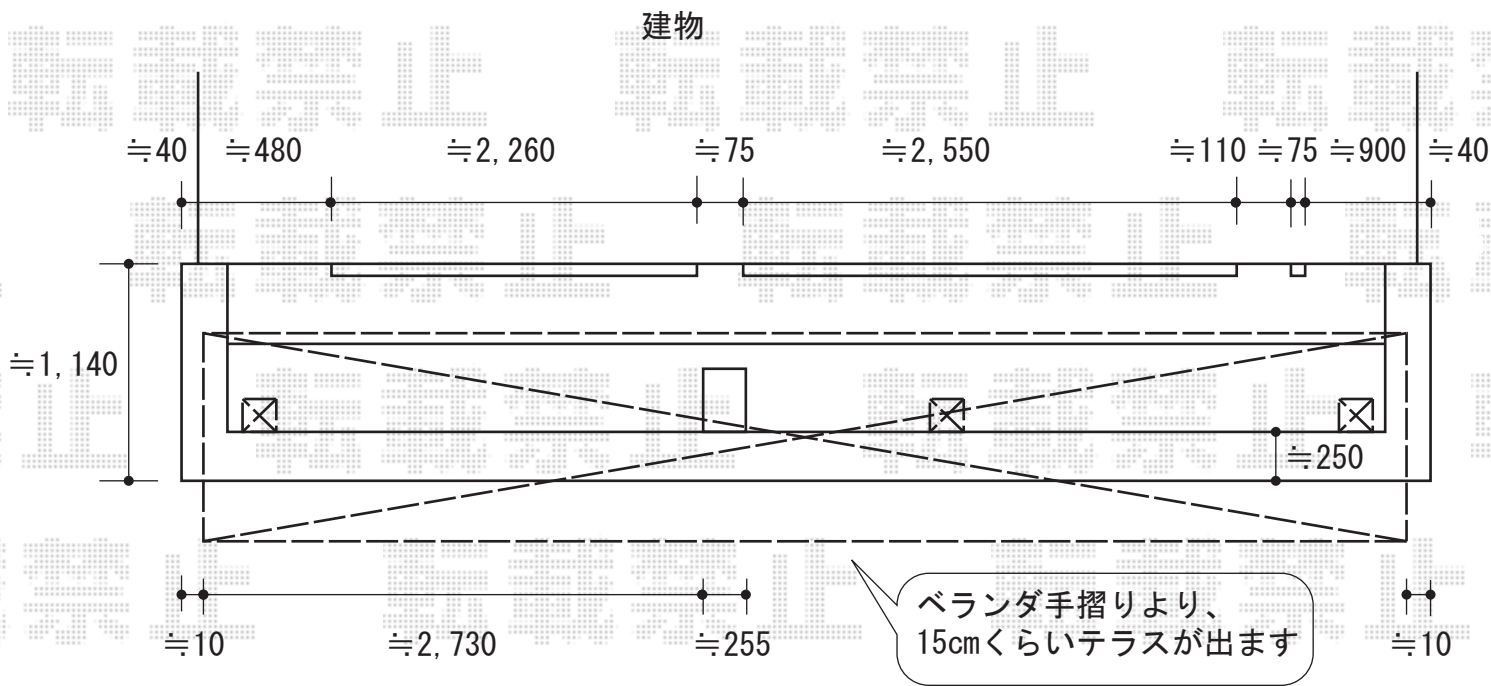

# ライザーテラスII F型 屋根タイプ 連棟 積雪～20cm対応

ライザーテラスII F型 屋根タイプ 連棟 積雪～20cm対応  
 間口=関東間3.5間(柱芯々6,170mm 屋根幅6,390mm)  
 出幅=3尺(885mm)  
 色: シャイングレー  
 屋根材: ポリカーボネート(クリアマット/すりガラス調)  
 柱仕様: 柱奥行移動タイプ  
 追加部材: Lアングル(50×100)×2本

壁付け物干し 標準タイプ 1本入り  
 色: シャイングレー

壁付け物干し 標準タイプ 2本入り  
 色: シャイングレー

現場状況や作図制限により概略図の内容と多少の違いが生じることがございます。  
 施工時は、現場優先とさせていただきますので、お立会い頂き、  
 最終のご指示のほど、何卒、宜しくお願い致します。

EX-SHOP  
[HTTP://WWW.EX-SHOP.NET](http://www.ex-shop.net)