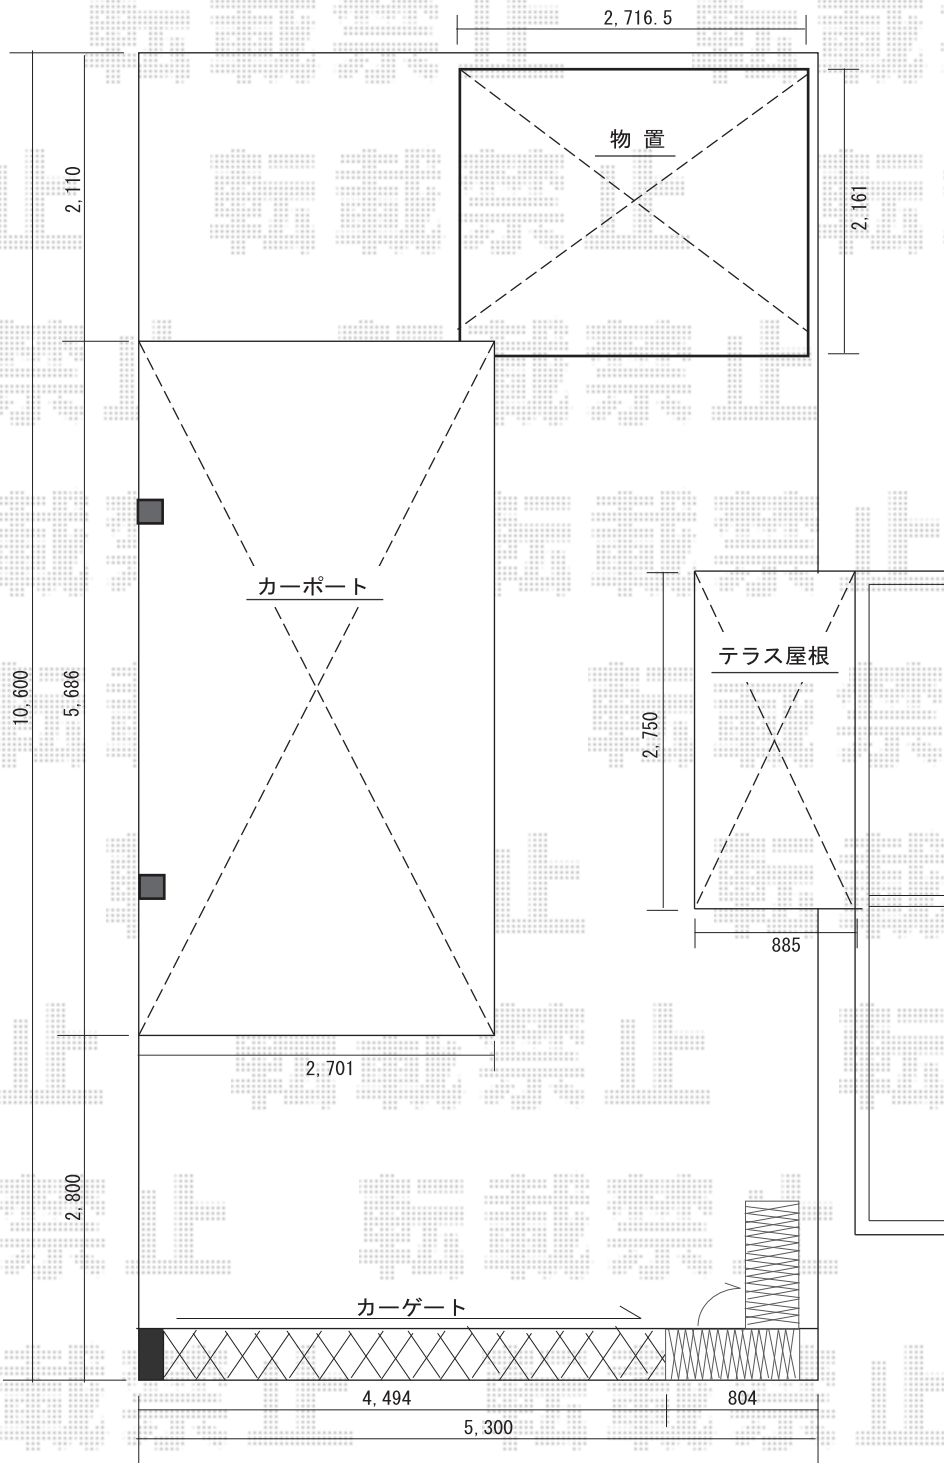

カーポート・カーゲート・テラス屋根

現場状況や作図制限により概略図の内容と多少の違いが生じることがございます。
施工時は、現場優先とさせて頂きたく思いますので、お立会い頂き、
最終のご指示のほど、何卒、宜しくお願い致します。

EX-SHOP
HTTP://WWW.EX-SHOP.NET

担当: 杉本

全ての著作権は、エクスショップに帰属します。当社とのお取引目的外の使用・複製・転載禁止となっております。