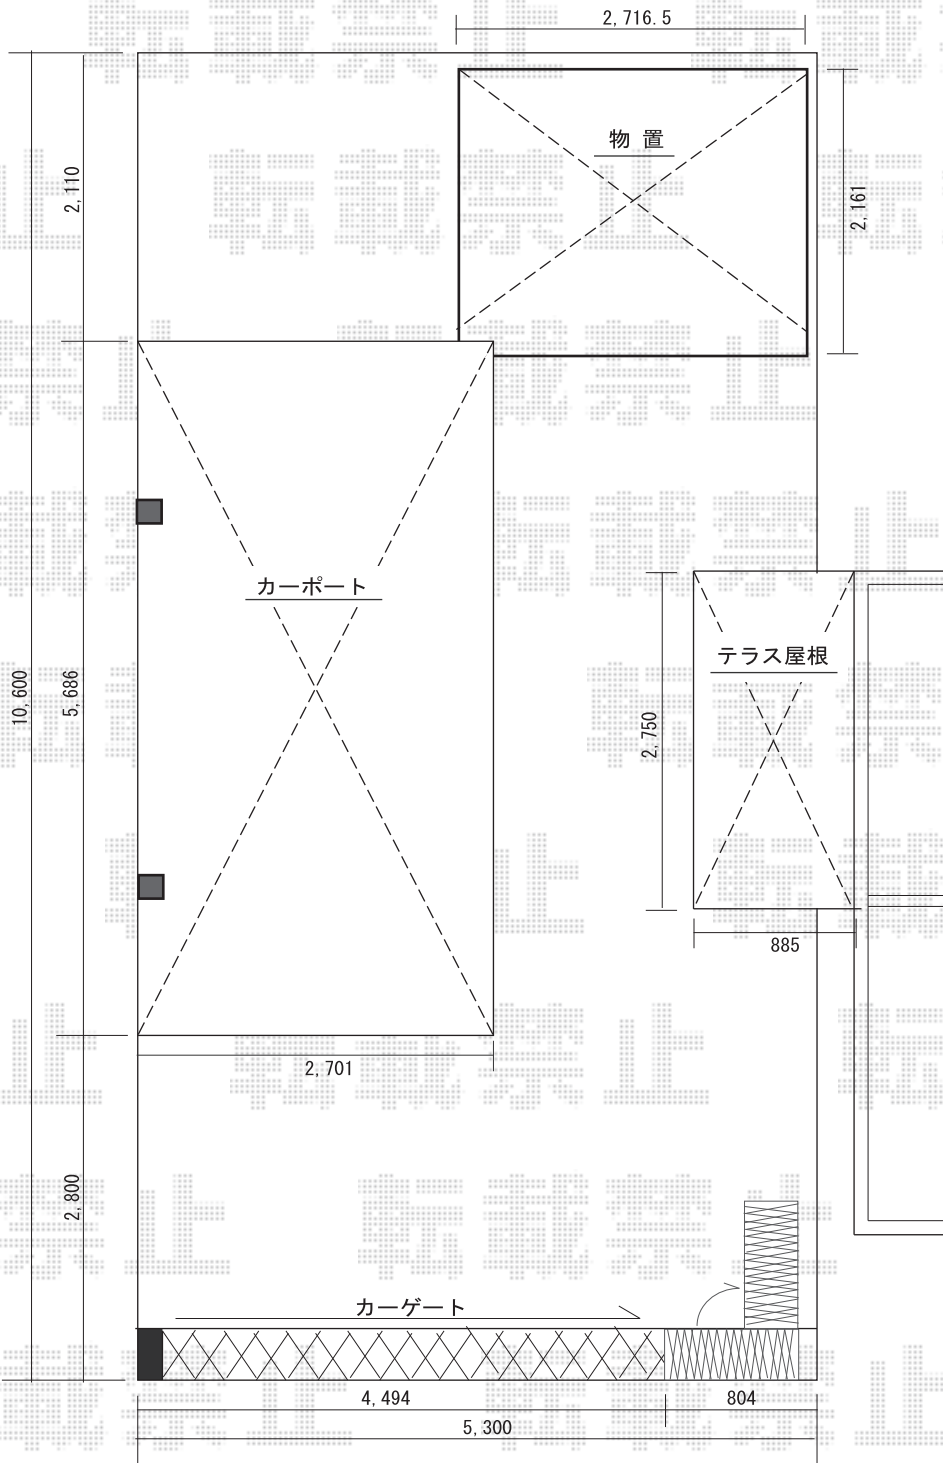

カーポート・カーゲート・テラス屋根

現場状況や作図制限により概略図の内容と多少の違いが生じることがございます。
施工時は、現場優先とさせて頂きたく思いますので、お立会い頂き、
最終のご指示のほど、何卒、宜しくお願い致します。

EX-SHOP
HTTP://WWW.EX-SHOP.NET

担当: 杉本

全ての著作権は、エクスショップに帰属します。当社とのお取引目的外の使用・複製・転載禁止となっております。