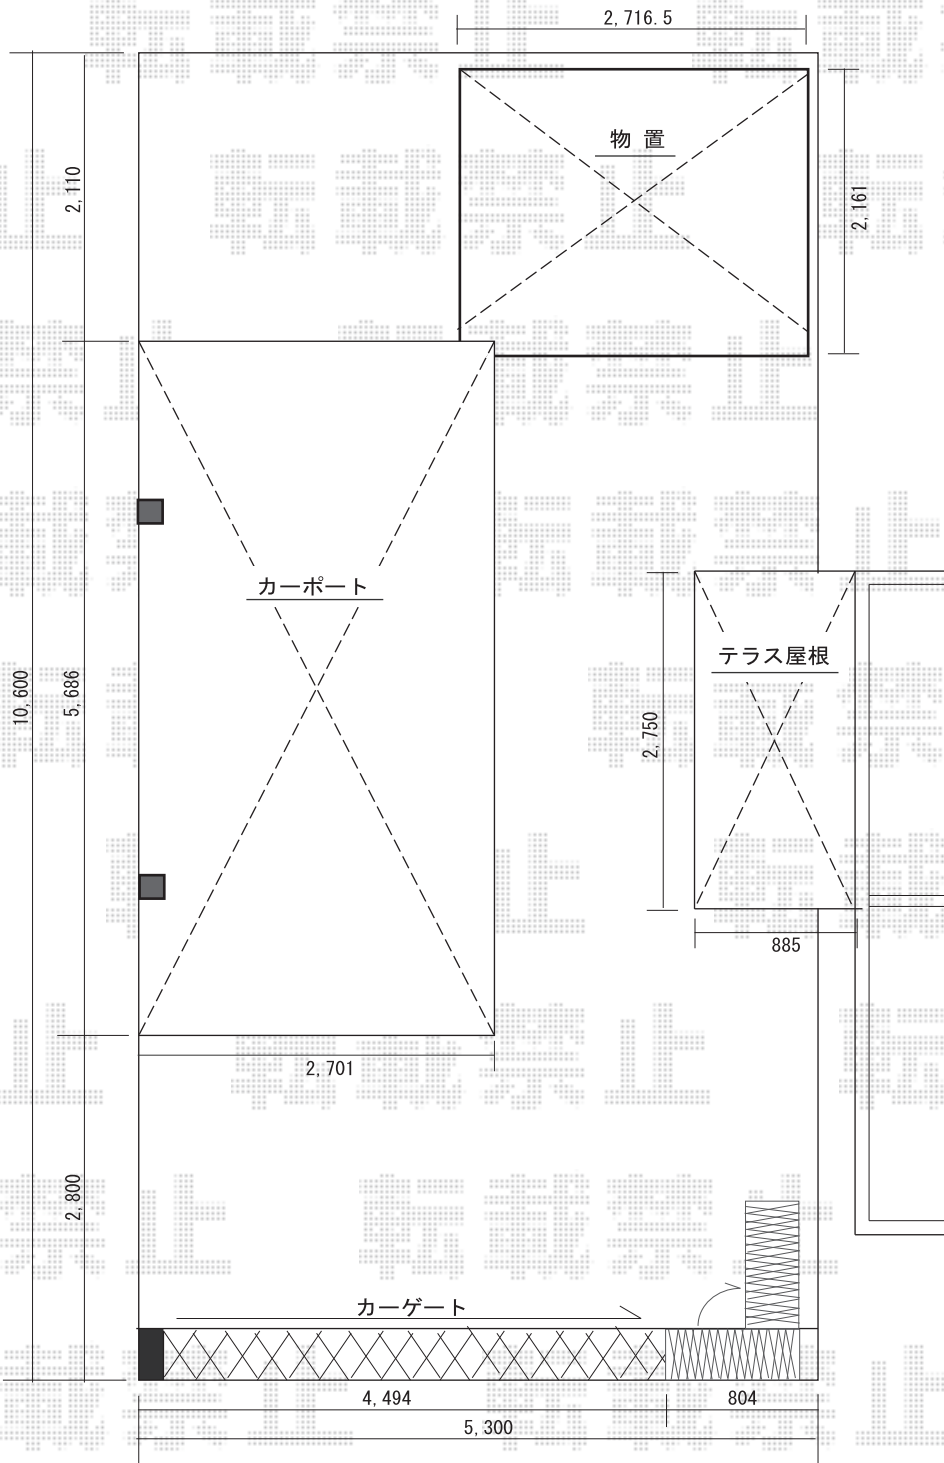

カーポート・カーゲート・テラス屋根

現場状況や作図制限により概略図の内容と多少の違いが生じることがございます。
施工時は、現場優先とさせて頂きたく思いますので、お立会い頂き、
最終のご指示のほど、何卒、宜しくお願い致します。

EX-SHOP
HTTP://WWW.EX-SHOP.NET

担当: 杉本

全ての著作権は、エクスショップに帰属します。当社とのお取引目的外の使用・複製・転載禁止となっております。