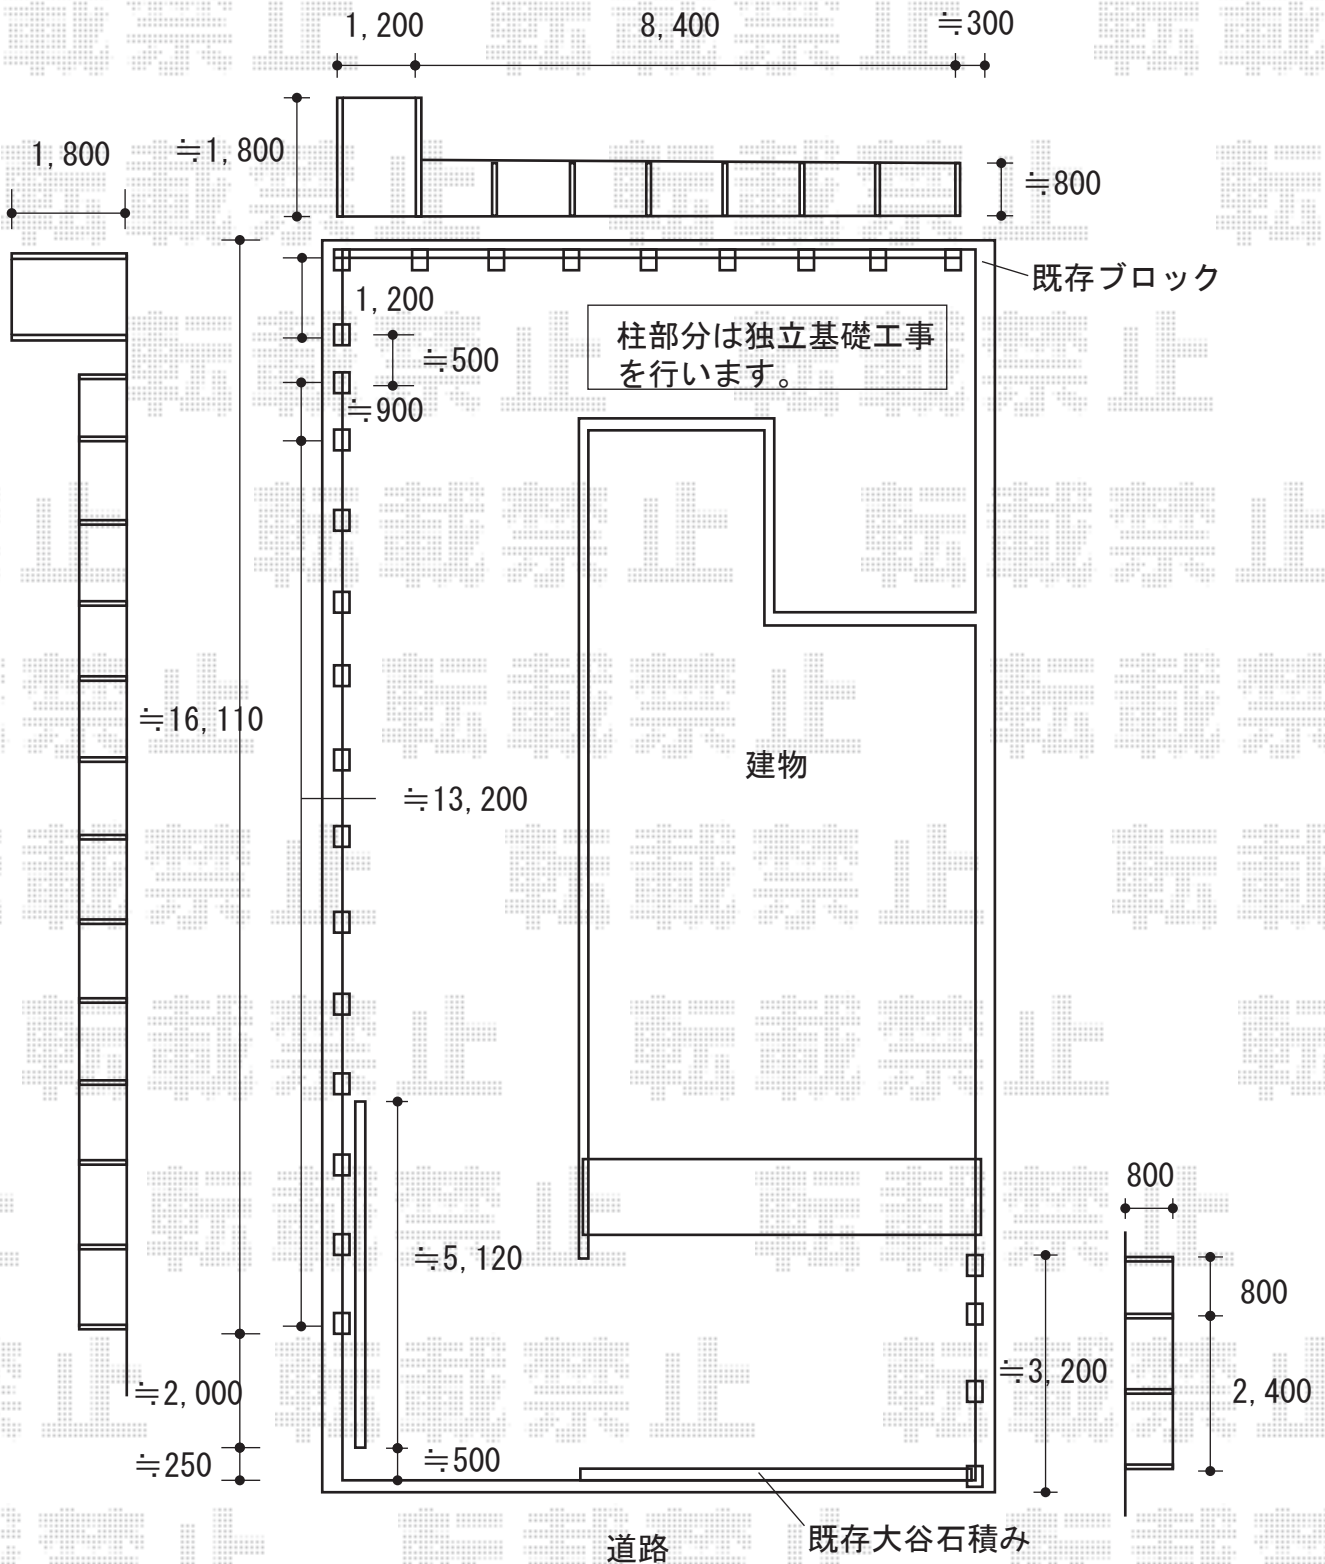

# ステイウッドフェンスM1型

TOEX ステイウッドフェンスM1型  
 本体T-8 (W1,200mm×H800mm) ×22枚  
 SWM柱: T-8用×24  
 端部部材T-8用×3組  
 本体T-18 (1,200mm×1,800mm) ×2枚  
 SWM柱: T-18用×2本  
 SWM90° 柱T-18用×1本  
 端部部材T-18用×1組  
 色: S-TOEXブラウン

現場状況や作図制限により概略図の内容と多少の違いが生じることがございます。  
 施工時は、現場優先とさせて頂きたく思いますので、お立会い頂き、  
 最終のご指示のほど、何卒、宜しくお願い致します。

EX-SHOP  
[HTTP://WWW.EX-SHOP.NET](http://www.ex-shop.net)

担当:小林