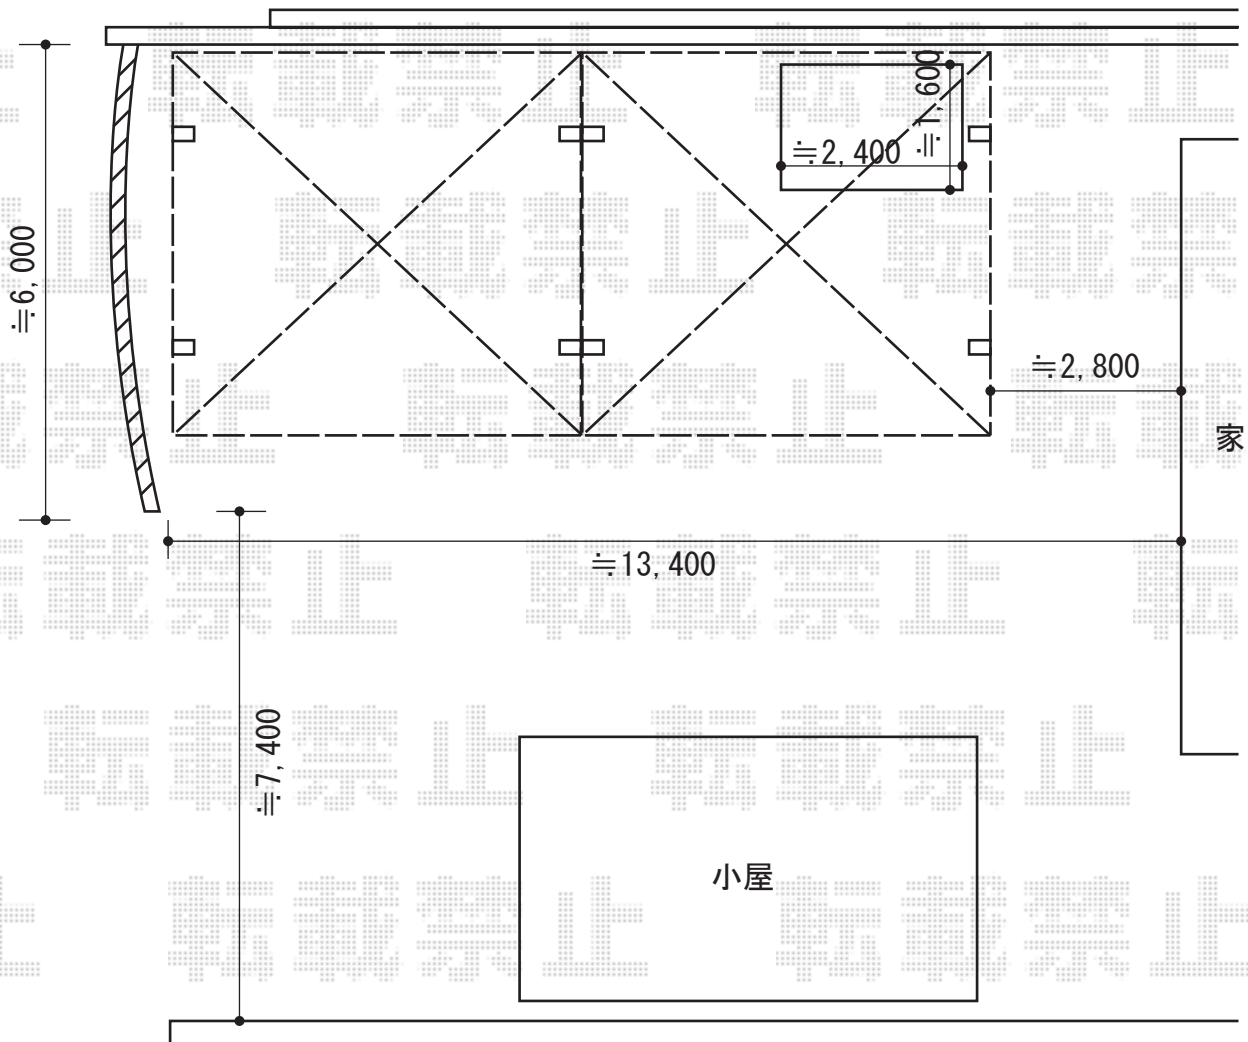

カーブポートシグマIII ワイド 積雪~30cm対応

トステム カーブポートシグマIII ワイド 積雪~30cm対応
幅=5,443mm
奥行=4,980mm
色：シャイングレー
屋根材：熱線吸収ポリカーボネート（ブルースモークマット）
柱仕様：ロング柱23仕様（有効高 約2,300mm）

現場状況や作図制限により概略図の内容と多少の違いが生じることがございます。
施工時は、現場優先とさせて頂きたく思いますので、お立会い頂き、
最終のご指示のほど、何卒、宜しくお願い致します。