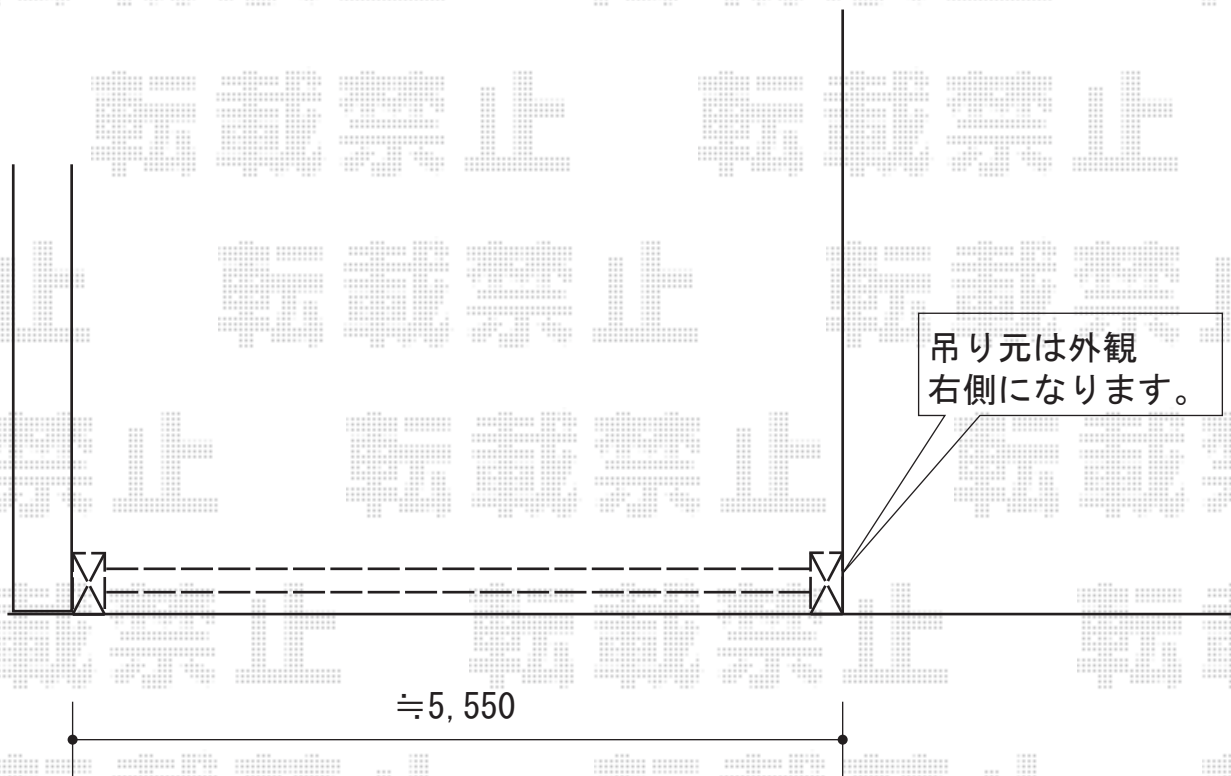

アルシャインM型 Aタイプ ノンレール 片開き

アルシャインM型 Aタイプ ノンレール 片開き
開口幅=5,262mm
全幅=5,432mm
たたみ幅=804mm
高さ=1,250mm
色：ブロンズ
キャスター数：4
落棒数：4

現場状況や作図制限により概略図の内容と多少の違いが生じることがございます。
施工時は、現場優先とさせて頂きたく思いますので、お立会い頂き、
最終のご指示のほど、何卒、宜しくお願い致します。