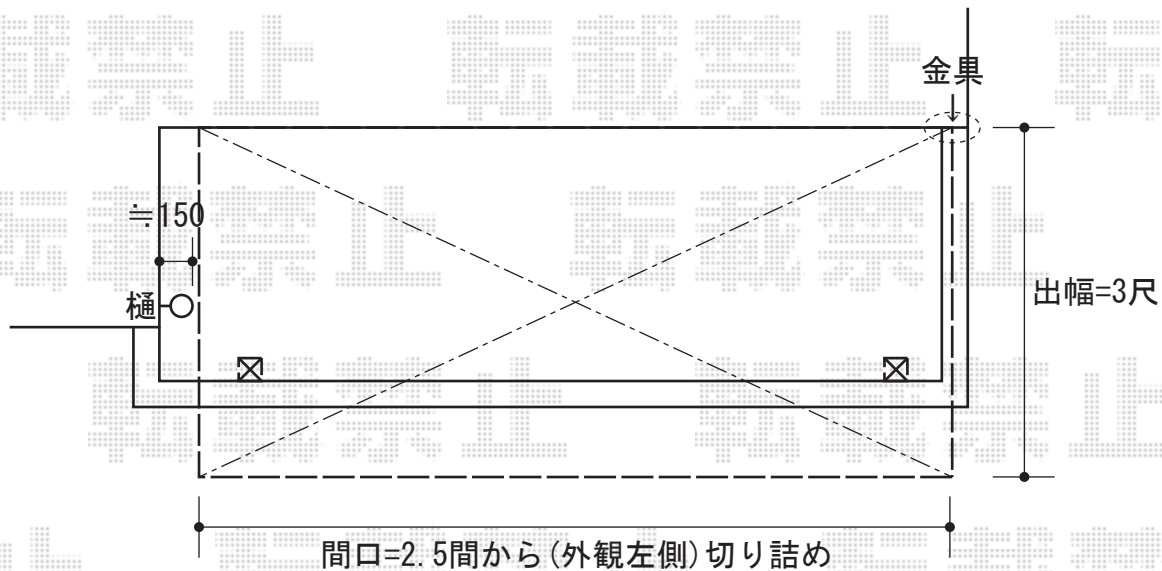

ライザーテラスII R型 屋根タイプ 単体 積雪~20cm対応

ライザーテラスII R型 屋根タイプ 単体 積雪~20cm対応  
 間口=関東間2.5間通し (柱芯々4,350mm 屋根幅4,570mm)  
 出幅=3尺 (885mm)  
 色 : シャイングレー  
 屋根材 : ポリカーボネート (クリアマット/すりガラス調)  
 柱仕様 : 柱奥行移動タイプ  
 施工方法 : 下止め

現場状況や作図制限により概略図の内容と多少の違いが生じることがございます。  
 施工時は、現場優先とさせて頂きたく思いますので、お立会い頂き、  
 最終のご指示のほど、何卒、宜しくお願い致します。

EX-SHOP  
[HTTP://WWW.EX-SHOP.NET](http://www.ex-shop.net)

担当: 角田