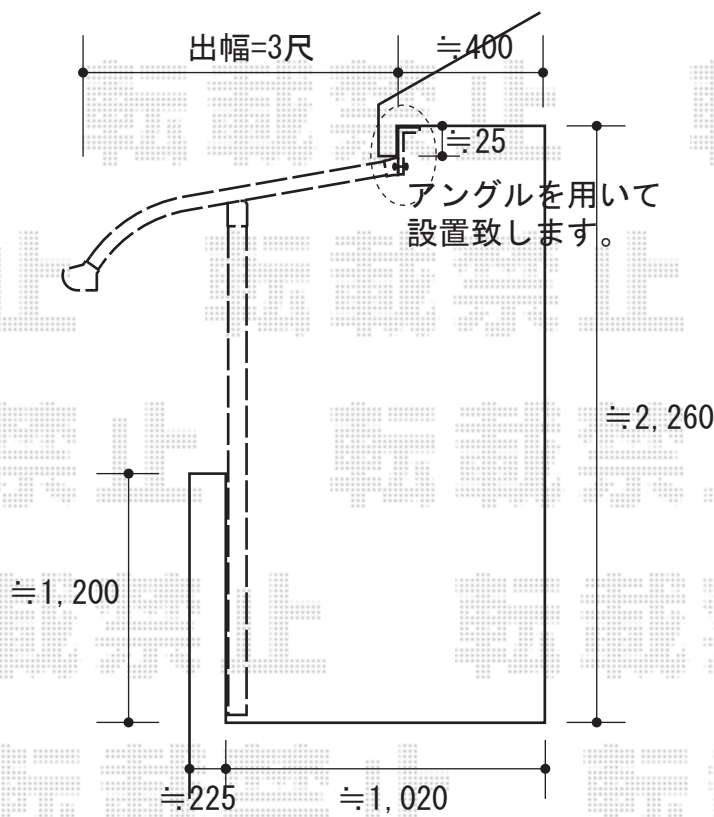

ライザーテラスII R型 屋根タイプ 単体 積雪~20cm対応

ライザーテラスII R型 屋根タイプ 単体 積雪~20cm対応  
 間口=関東間2.5間通し (柱芯々4,350mm 屋根幅4,570mm)  
 出幅=3尺 (885mm)  
 色 : シャイングレー  
 屋根材 : ポリカーボネート (クリアマット/すりガラス調)  
 柱仕様 : 柱奥行移動タイプ  
 施工方法 : 下止め

現場状況や作図制限により概略図の内容と多少の違いが生じることがございます。  
 施工時は、現場優先とさせて頂きたく思いますので、お立会い頂き、  
 最終のご指示のほど、何卒、宜しくお願い致します。

EX-SHOP  
[HTTP://WWW.EX-SHOP.NET](http://www.ex-shop.net)

担当: 角田