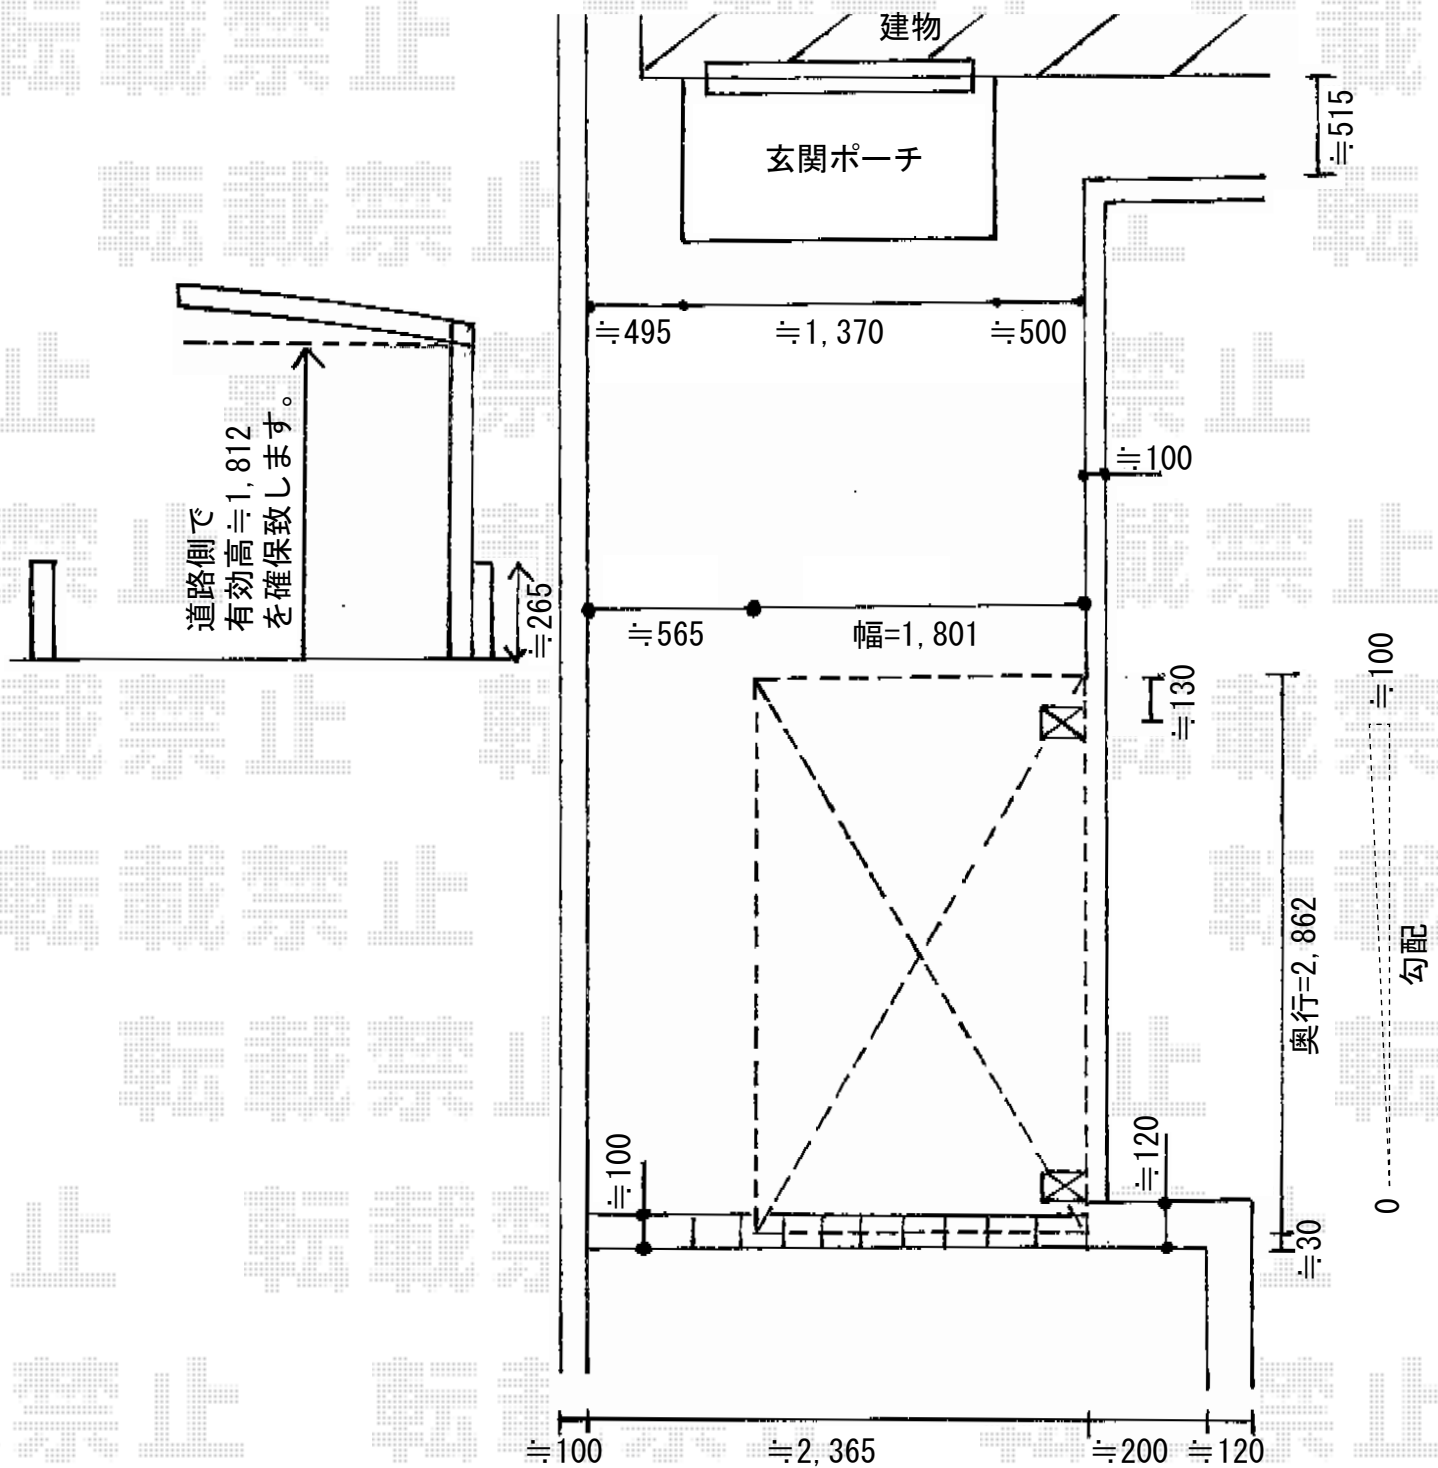

カーブポートシグマIII ミニ 積雪~20cm対応

トステム カーブポートシグマIII ミニ 積雪~20cm対応
 幅=1,801mm
 奥行=2,862mm
 色：ブロンズ
 屋根材：ポリカーボネート（ブラウン）
 柱仕様：標準柱仕様（有効高 約1,812mm）

現場状況や作図制限により概略図の内容と多少の違いが生じることがございます。
 施工時は、現場優先とさせて頂きたく思いますので、お立会い頂き、
 最終のご指示のほど、何卒、宜しくお願い致します。