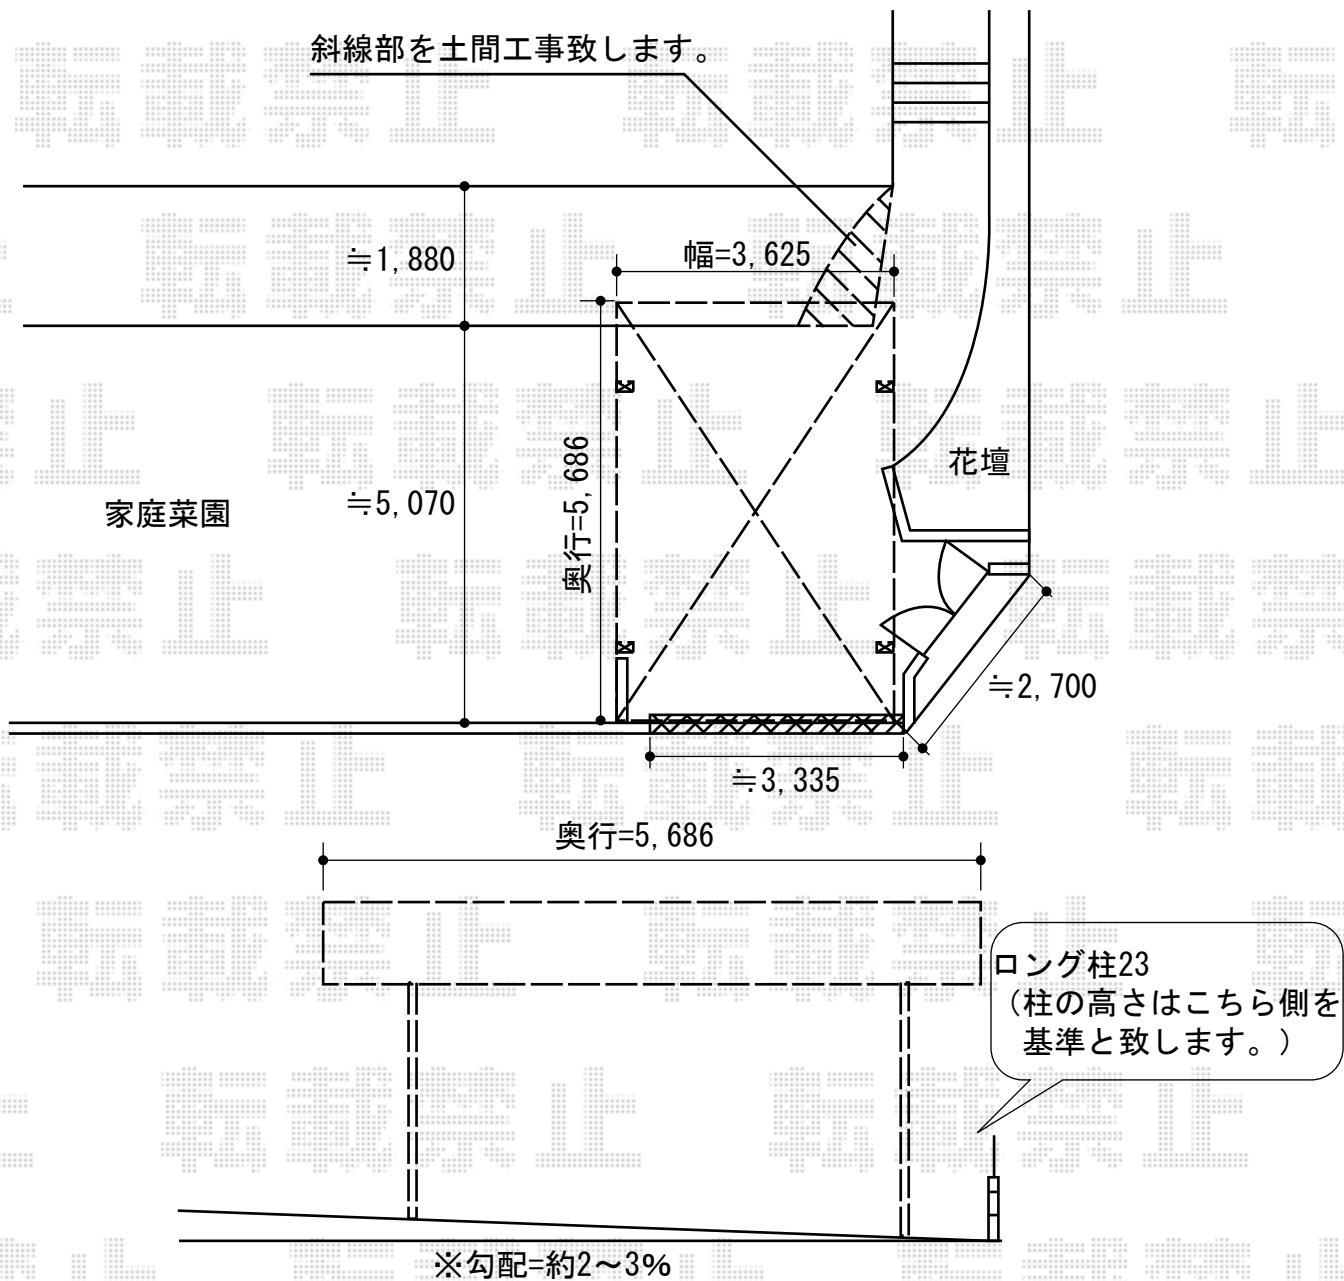

カーブポートシグマIII ワイド 積雪~30cm対応

設置位置にインターホンの線が埋設している可能性がございます。

カーブポートシグマIII ワイド 積雪~30cm対応

幅=3,625mm

奥行=5,686mm

色：ブロンズ

屋根材：熱線吸収アクアポリカーボネート（ブルースモーク）

柱仕様：ロング柱23仕様（有効高 約2,300mm）

現場状況や作図制限により概略図の内容と多少の違いが生じることがございます。
施工時は、現場優先とさせて頂きたく思いますので、お立会い頂き、
最終のご指示のほど、何卒、宜しくお願い致します。

EX-SHOP
HTTP://WWW.EX-SHOP.NET

担当：大辻