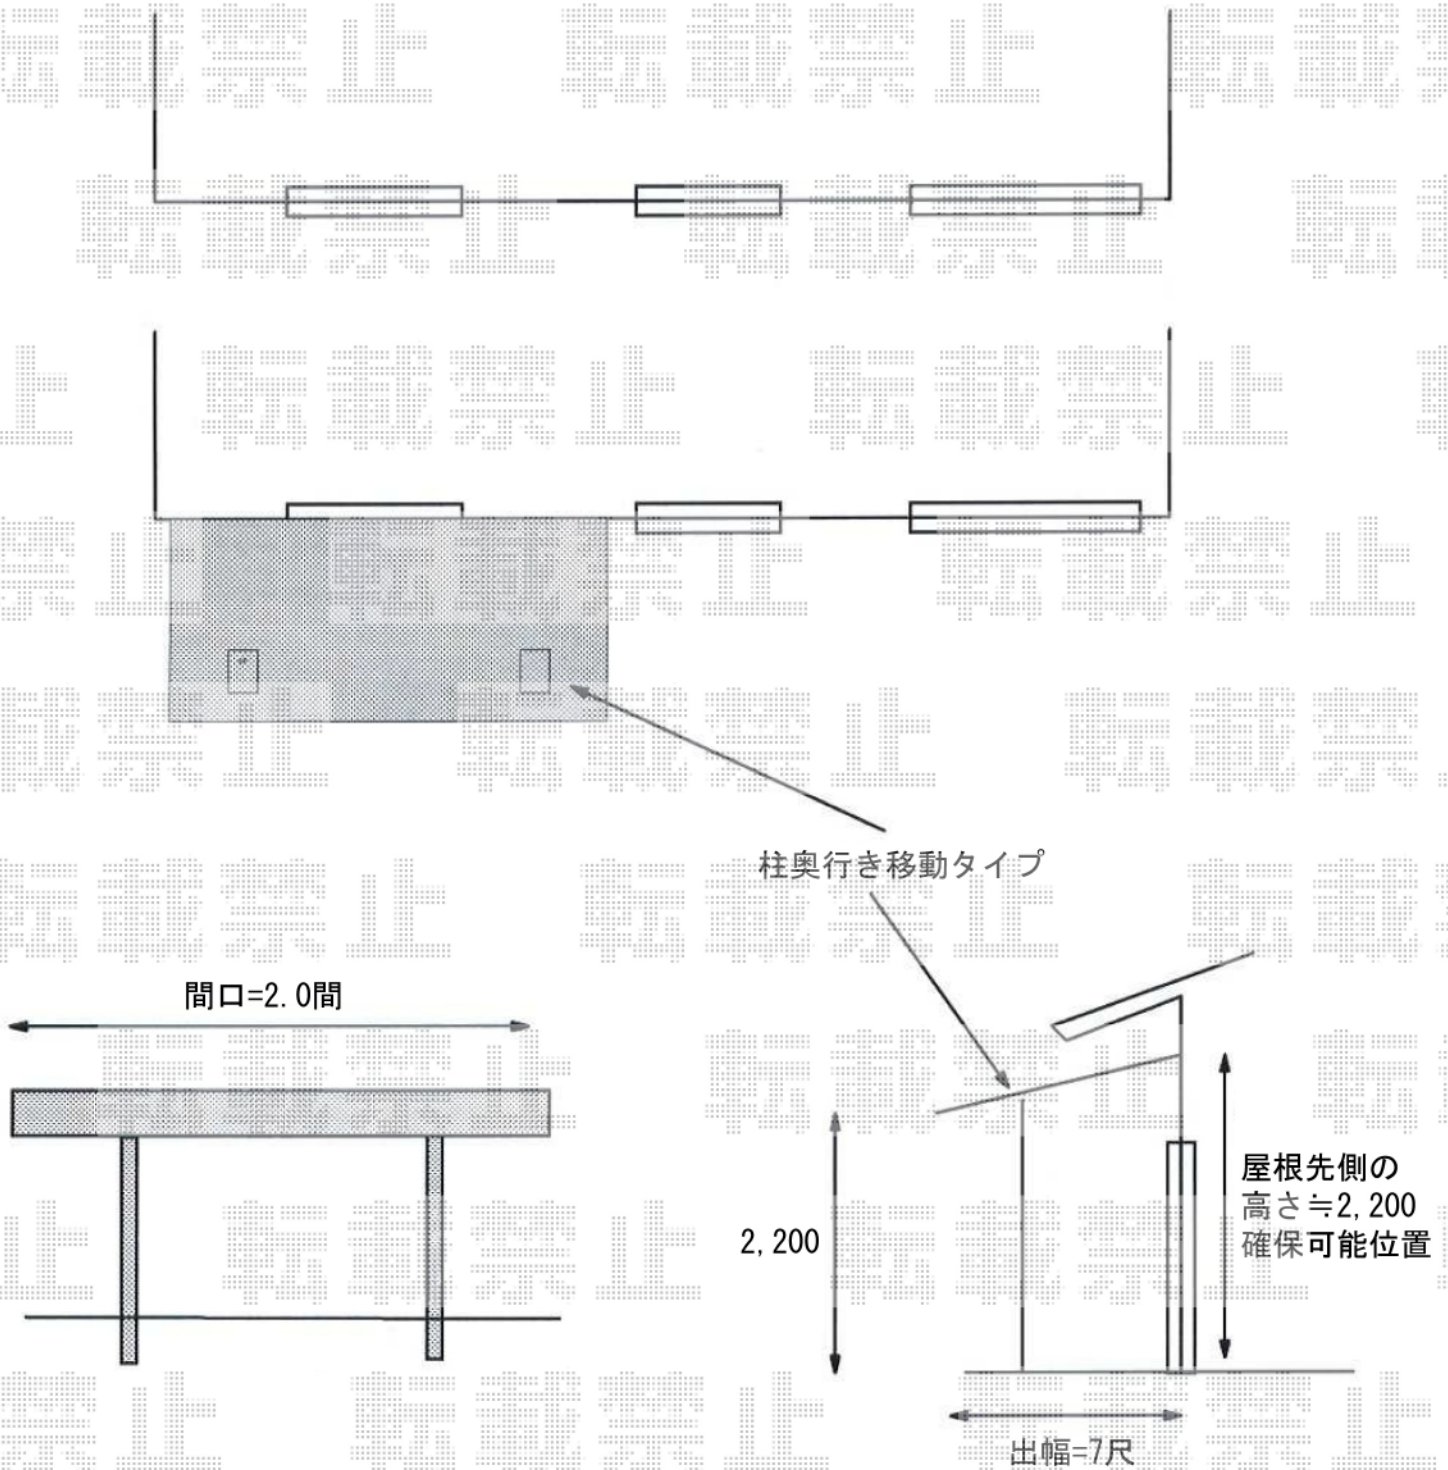

ライザーテラスII R型 単体 テラスタイプ 積雪~20cm対応

トステム ライザーテラスII R型 単体 テラスタイプ 積雪~20cm対応
 間口=関東間2.0間 (柱芯々3,440mm 屋根幅3,660mm)
 出幅=7尺 (2,085mm)
 色: シャイングレー
 屋根材: ポリカーボネート (ブラウン)
 柱仕様: 柱奥行き移動タイプ
 施工方法: 上止め仕様

トステム 柱付物干し 標準 2本入
 色: シャイングレー