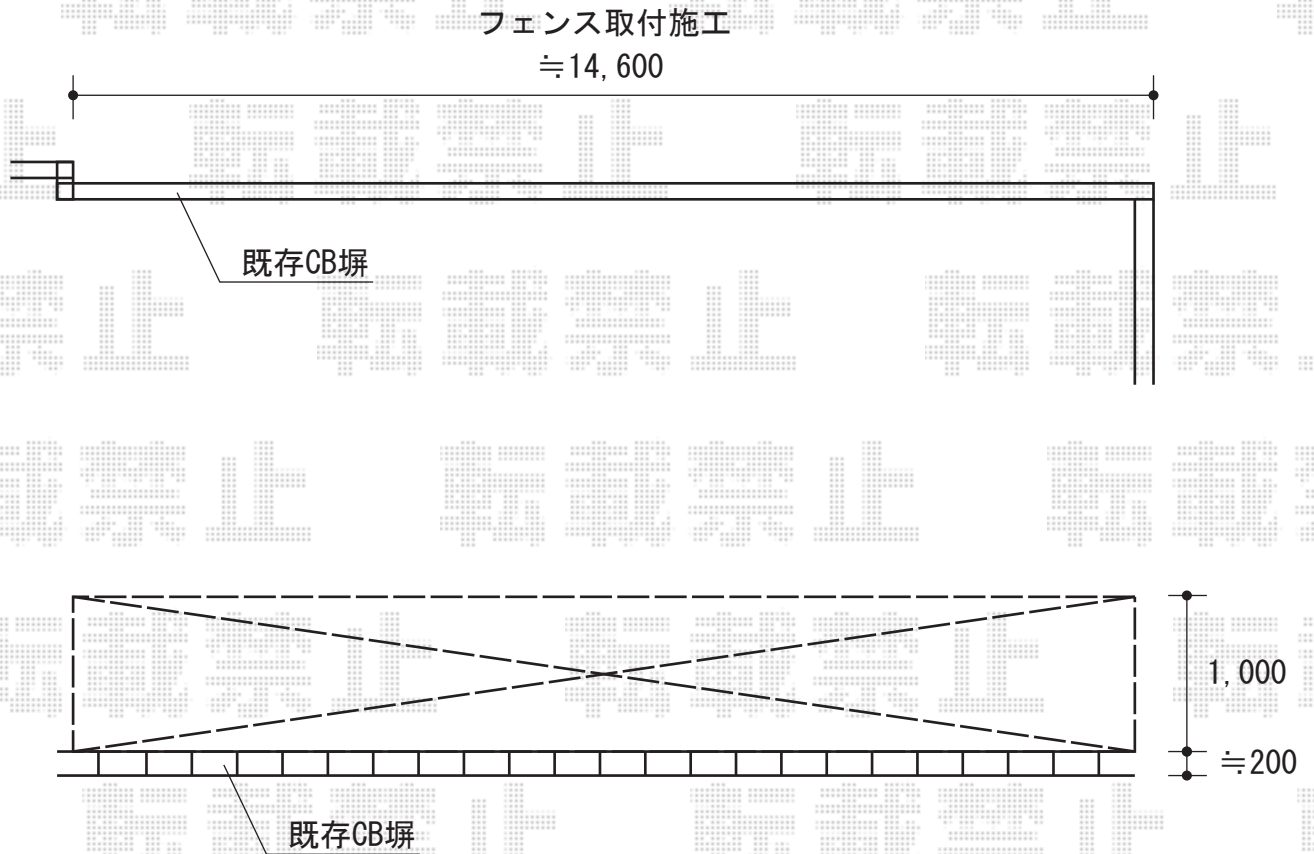

エクスラインフェンス2型 [自由柱1型]

YKK AP エクスラインフェンス2型 [自由柱1型]
本体1枚 (W×H) = (1,975mm×1,000mm) × 8枚
主柱：自由柱1型×9本
エンドキャップ：1セット
色：ホワイト

現場状況や作図制限により概略図の内容と多少の違いが生じることがございます。
施工時は、現場優先とさせて頂きたく思いますので、お立会い頂き、
最終のご指示のほど、何卒、宜しくお願い致します。