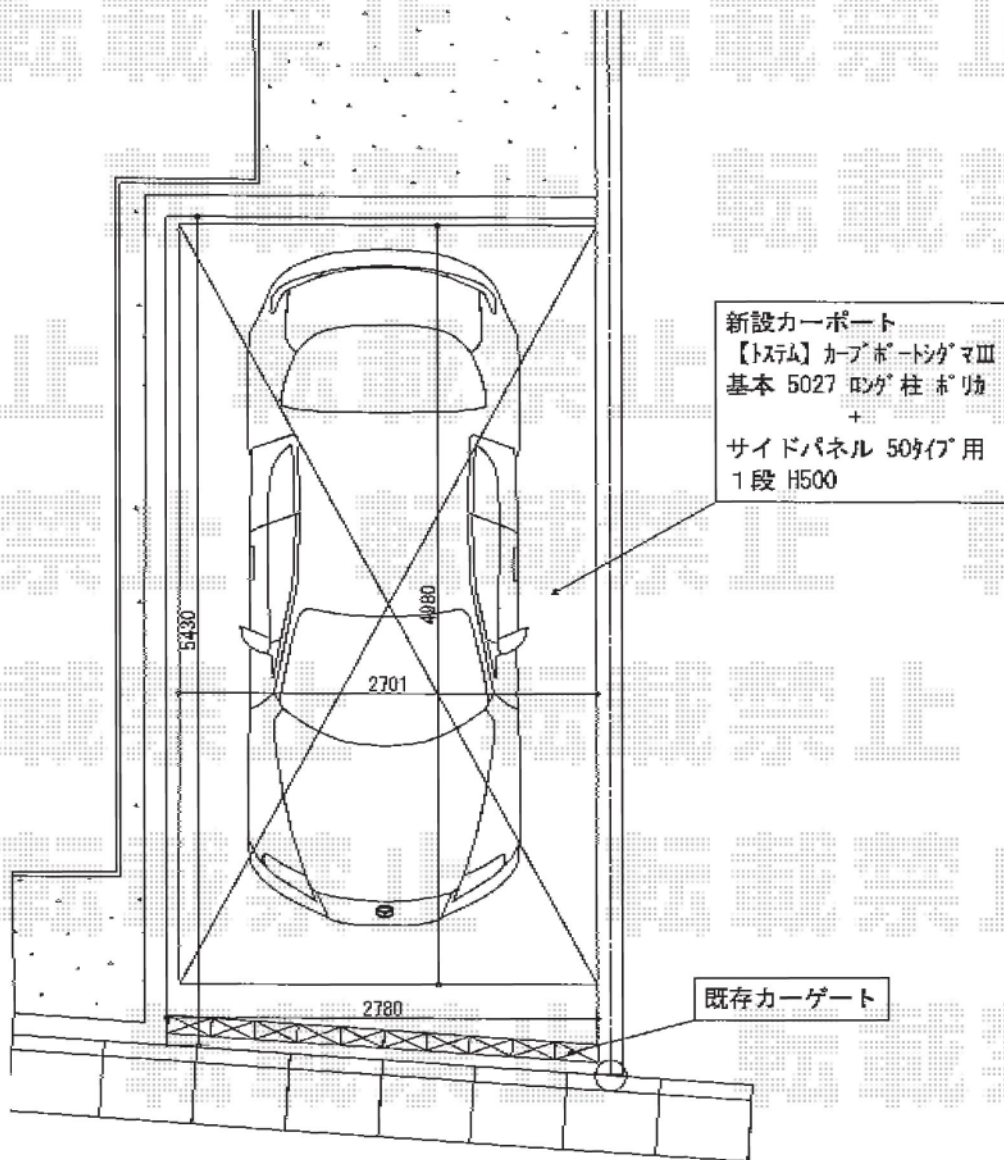

カーポートシグマⅢ 積雪～20cm対応

現場状況や作図制限により概略図の内容と多少の違いが生じることがございます。
施工時は、現場優先とさせて頂きたく思いますので、お立会い頂き、
最終のご指示のほど、何卒、宜しくお願い致します。

全ての著作権は、エクスショップに帰属します。当社とのお取引目的外の使用・複製・転載禁止となっております。

EX-SHOP
HTTP://WWW.EX-SHOP.NET

担当: 角田