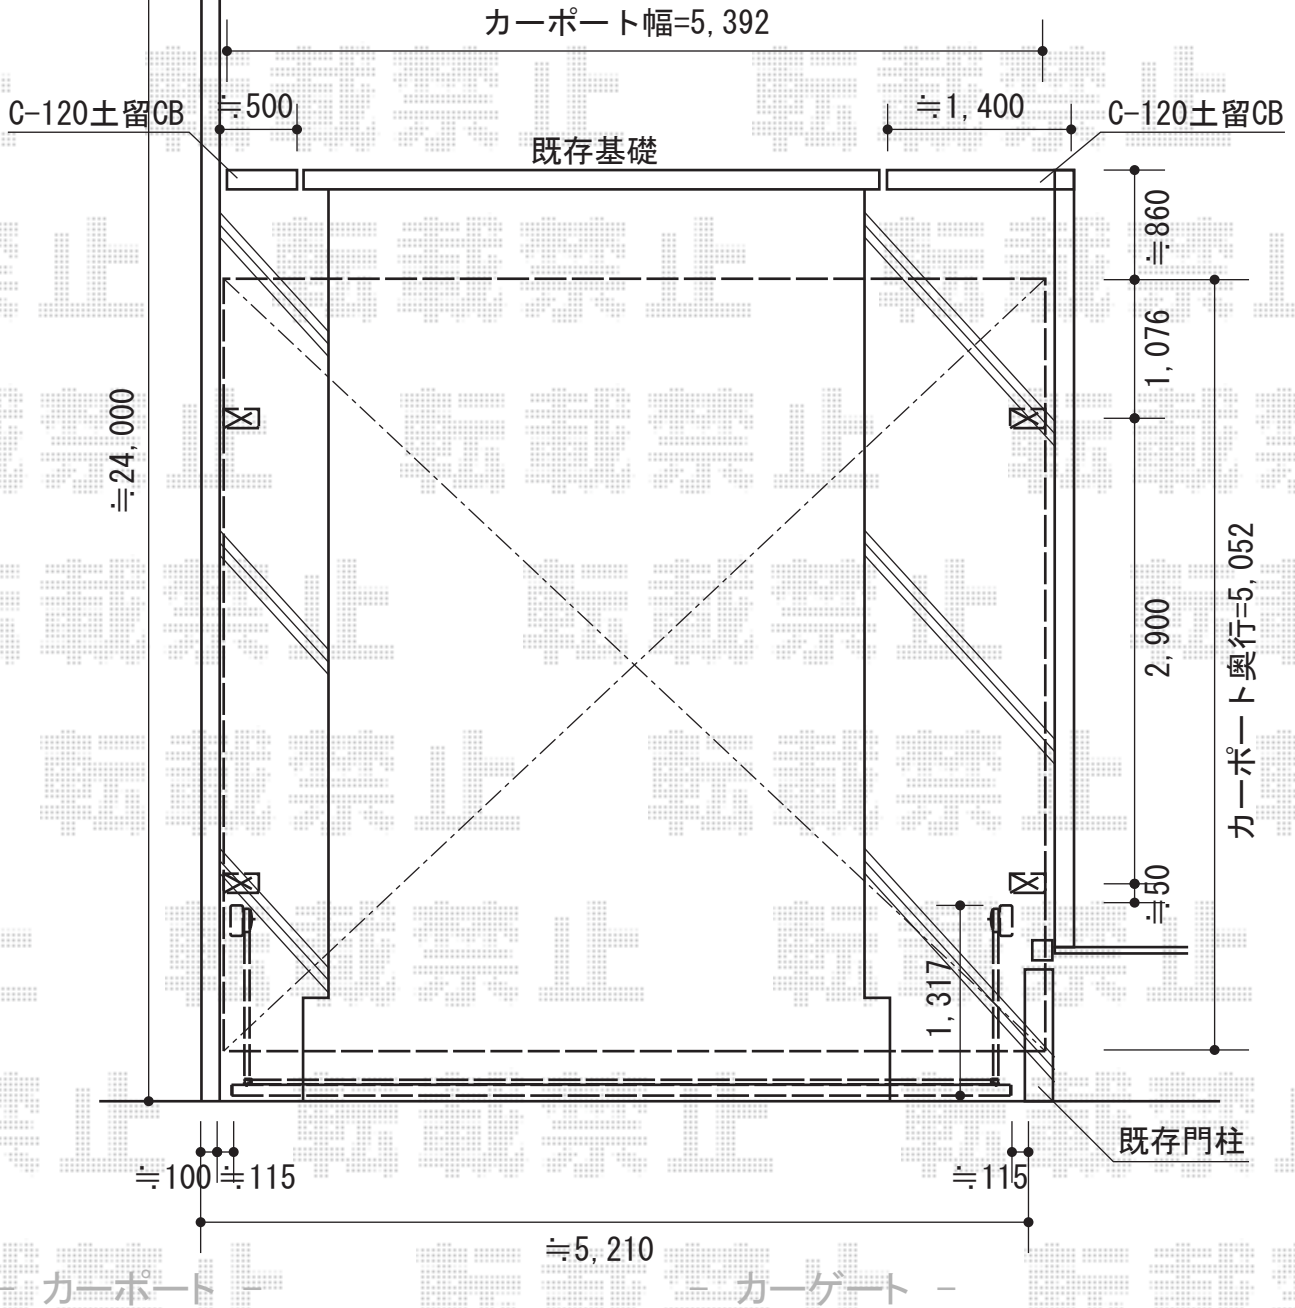

- フェンス -

YKK AP FCS-61型 フェンス
 本体1枚 (W×H) = (1,990×800mm) ×12枚
 自由柱：T80×13本
 小口キャップ：1セット
 色：ダークブラウン

EX-SHOP プレシオスポート ワイドタイプ 積雪~20cm対応
 幅=5,392mm
 奥行=5,052mm
 色：チャコールブラック
 屋根材：熱線遮断ポリカーボネート
 (スカイブルーマット調)
 柱仕様：ハイルーフ仕様 (有効高 約2,369mm)

YKK AP エクスラインアップゲート ワイド1型 手動タイプ
 本体 (W×H) = (4,980×1,000mm)
 色：カームブラック
 柱仕様：ハイルーフ仕様 (有効高 約2,140mm)
 駆動：手動タイプ

現場状況や作図制限により概略図の内容と多少の違いが生じることがございます。
 施工時は、現場優先とさせて頂きたく思いますので、お立会い頂き、
 最終のご指示のほど、何卒、宜しくお願い致します。