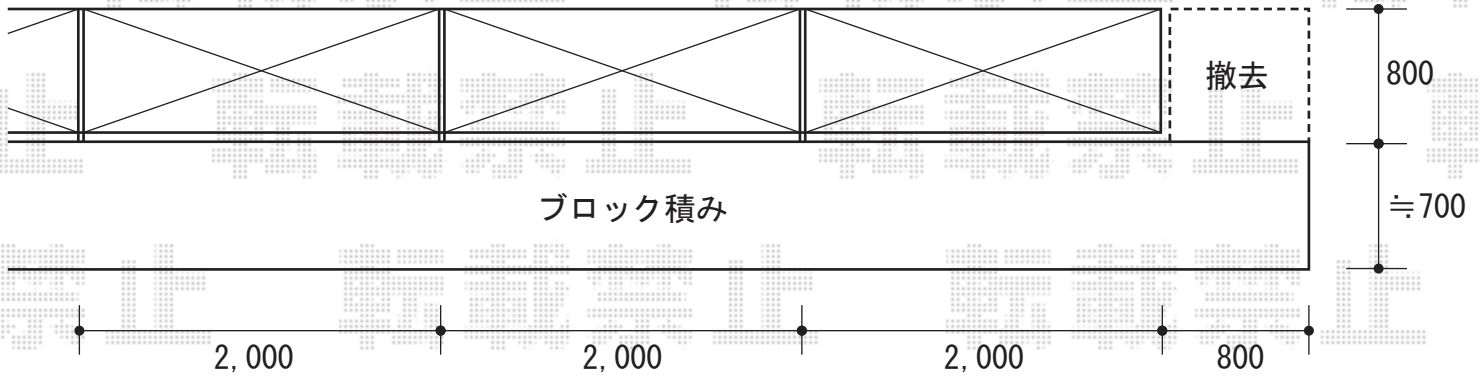

FCS-61型フェンス フリーポールタイプ

YKK AP FCS-61型フェンス フリーポールタイプ
本体1枚 (W×H) = (W1,990mm×H1,200mm) ×3スパン
自由柱 : T-120×4
部品 : 端部キャップ×1
色 : Sステン

現場状況や作図制限により概略図の内容と多少の違いが生じることがございます。
施工時は、現場優先とさせて頂きたく思いますので、お立会い頂き、
最終のご指示のほど、何卒、宜しくお願い致します。