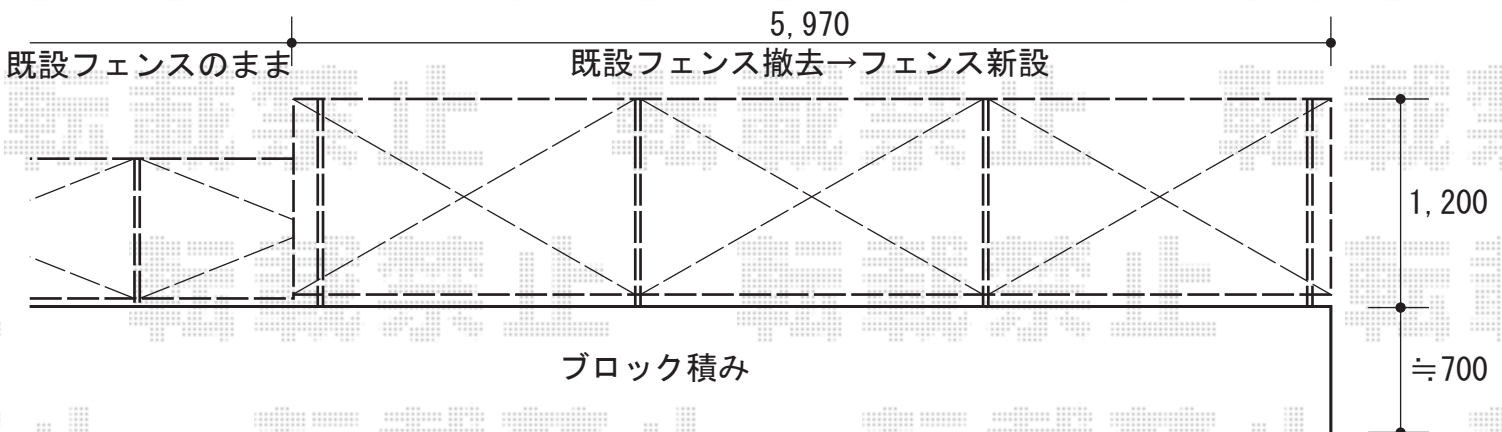

FCS-61型フェンス フリーポールタイプ

YKK AP FCS-61型フェンス フリーポールタイプ
本体1枚 (W×H) = (W1,990mm×H1,200mm) ×3スパン
自由柱 : T-120×4
部品 : 端部キャップ×1
色 : Sステン

現場状況や作図制限により概略図の内容と多少の違いが生じることがございます。
施工時は、現場優先とさせて頂きたく思いますので、お立会い頂き、
最終のご指示のほど、何卒、宜しくお願い致します。