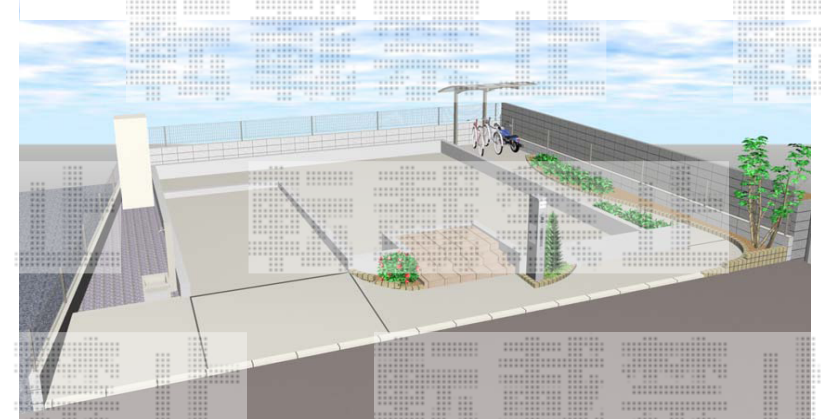

機能門柱・フェンス・サイクルポート

平面図

アプローチイメージ

イメージパース図

立面図

現場状況や作図制限により概略図の内容と多少の違いが生じることがございます。
 施工時は、現場優先とさせて頂きたく思いますので、お立会い頂き、
 最終のご指示のほど、何卒、宜しくお願い致します。

全ての著作権は、エクスショップに帰属します。当社とのお取引目的外の使用・複製・転載禁止となっております。

EX-SHOP
[HTTP://WWW.EX-SHOP.NET](http://www.ex-shop.net)