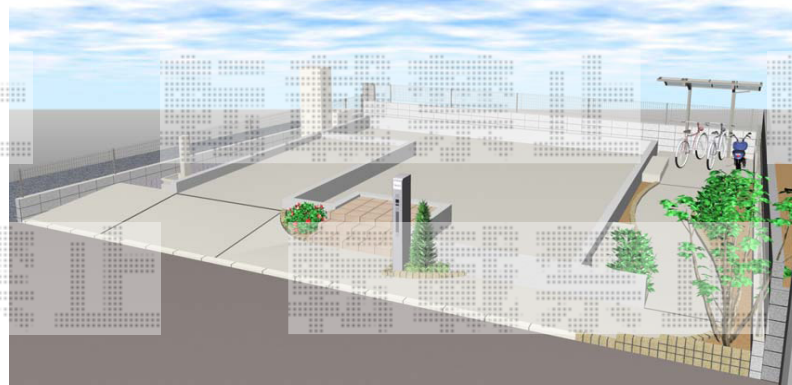

機能門柱・フェンス・サイクルポート

平面図

アプローチイメージ

イメージパース図

立面図

現場状況や作図制限により概略図の内容と多少の違いが生じることがございます。
 施工時は、現場優先とさせて頂きたく思いますので、お立会い頂き、
 最終のご指示のほど、何卒、宜しくお願い致します。

全ての著作権は、エクスショップに帰属します。当社とのお取引目的外の使用・複製・転載禁止となっております。

EX-SHOP
[HTTP://WWW.EX-SHOP.NET](http://www.ex-shop.net)