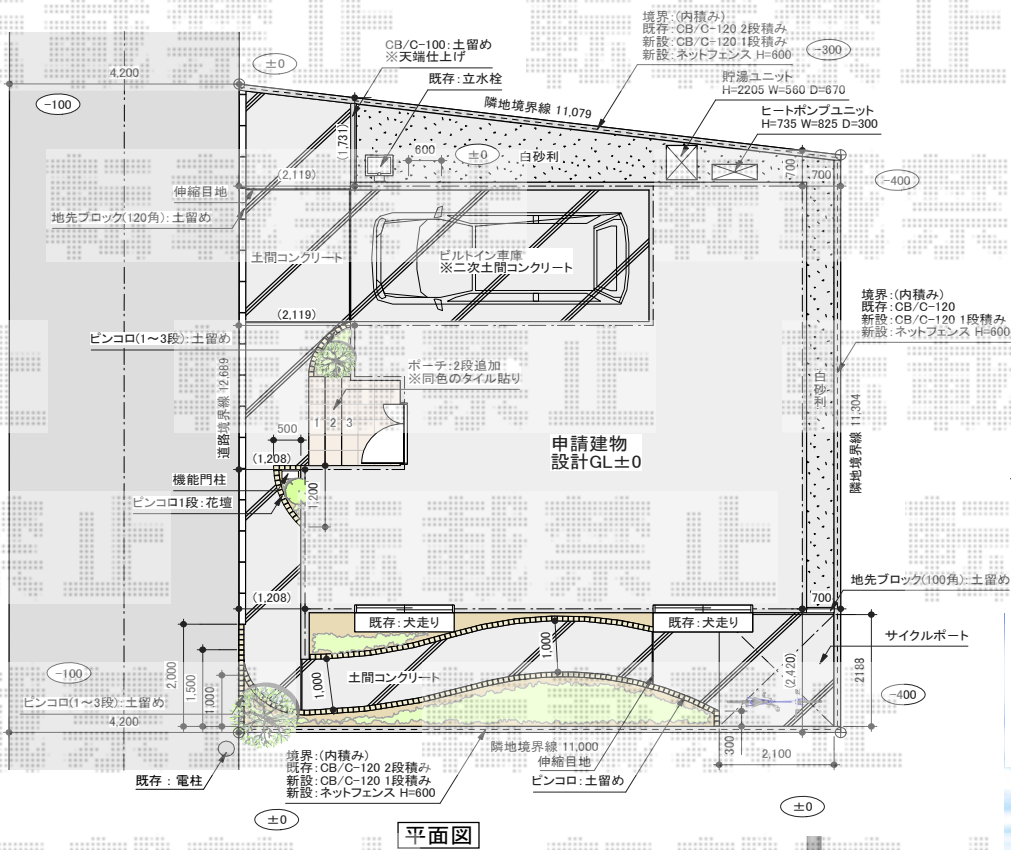

機能門柱・フェンス・サイクルポート

平面図

アプローチイメージ

イメージパース図

立面図

現場状況や作図制限により概略図の内容と多少の違いが生じることがございます。
 施工時は、現場優先とさせて頂きたく思いますので、お立会い頂き、
 最終のご指示のほど、何卒、宜しくお願い致します。

全ての著作権は、エクスショップに帰属します。当社とのお取引目的外の使用・複製・転載禁止となっております。

EX-SHOP
[HTTP://WWW.EX-SHOP.NET](http://www.ex-shop.net)

担当：杉本