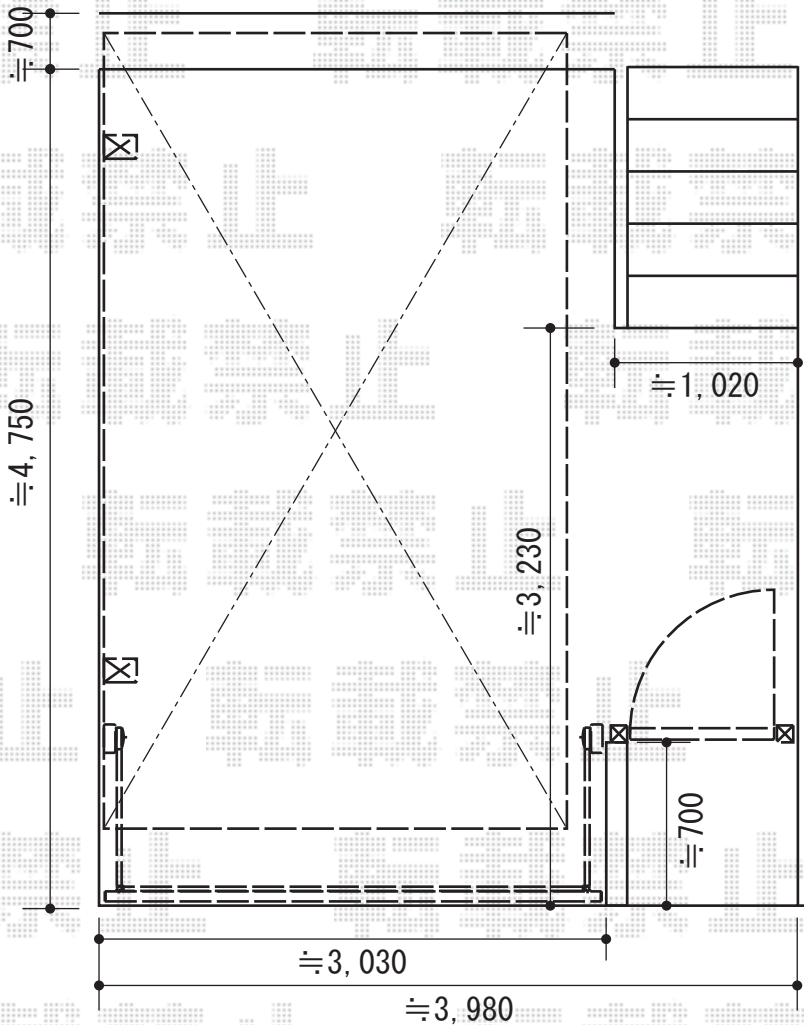

TOEX プリレオR1型 門扉 柱使用
 扉1枚 (W×H) = (700×1,000mm)
 色：マイルドブラック
 錠：シリンダーRD錠
 開き：片・内開き

トステム
 カーポートシグマⅢ 積雪～20cm対応
 幅=2,701mm
 奥行=4,980mm
 色：ブラック
 屋根材：熱線吸収ポリカーボネート
 (ブルースモークマット)
 柱仕様：ロング柱23仕様 (有効高 約2,300mm)

TOEX オーバードアR1型 電動タイプ
 本体 (W×H) = (2,950×1,000mm)
 色：マイルドブラック
 柱仕様：標準柱仕様 (有効高 約1,850mm)
 駆動：AC100V結線用柱仕様

TOEX エクスポスト 口金タイプ N-1型 前入れ後出し
 本体 (W×D×H) = (420×464×190mm)
 口金色：マイルドブラック
 本体色：シャイングレー
 BOXタイプ：1B15

現場状況や作図制限により概略図の内容と多少の違いが生じることがございます。
 施工時は、現場優先とさせて頂きたく思いますので、お立会い頂き、
 最終のご指示のほど、何卒、宜しくお願い致します。

EX-SHOP
[HTTP://WWW.EX-SHOP.NET](http://www.ex-shop.net)