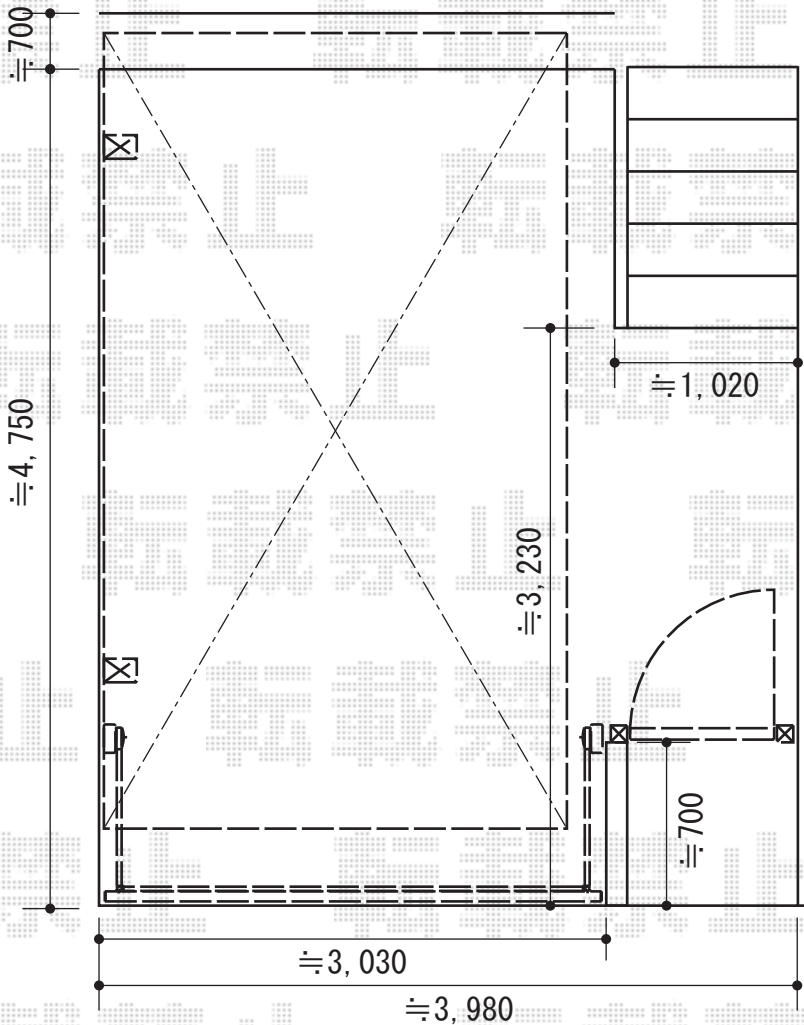

TOEX プリレオR1型 門扉 柱使用
 扉1枚 (W×H) = (700×1,000mm)
 色 : マイルドブラック
 錠 : シリンダーRD錠
 開き : 片・内開き

トステム
 カーポートシグマⅢ 積雪~20cm対応
 幅=2,701mm
 奥行=4,980mm
 色 : ブラック
 屋根材 : 熱線吸収ポリカーボネート
 (ブルースモークマット)
 柱仕様 : ロング柱23仕様 (有効高 約2,300mm)

TOEX オーバードアR1型 電動タイプ
 本体 (W×H) = (2,950×1,000mm)
 色 : マイルドブラック
 柱仕様 : 標準柱仕様 (有効高 約1,850mm)
 駆動 : AC100V結線用柱仕様

TOEX エクスポスト 口金タイプ N-1型 前入れ後出し
 本体 (W×D×H) = (420×464×190mm)
 口金色 : マイルドブラック
 本体色 : シャイングレー
 BOXタイプ : 1B15