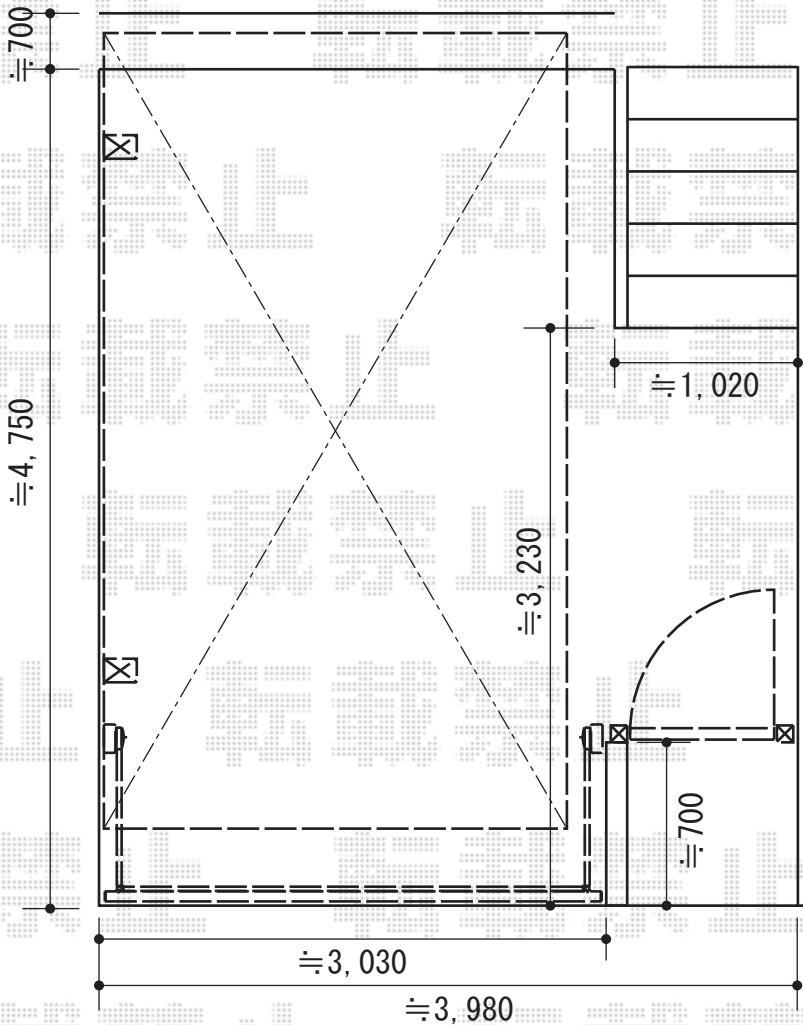

TOEX プリレオR1型 門扉 柱使用  
 扉1枚 (W×H) = (700×1,000mm)  
 色 : マイルドブラック  
 錠 : シリンダーRD錠  
 開き : 片・内開き

トステム  
 カーポートシグマⅢ 積雪~20cm対応  
 幅=2,701mm  
 奥行=4,980mm  
 色 : ブラック  
 屋根材 : 熱線吸収ポリカーボネート  
 (ブルースモークマット)  
 柱仕様 : ロング柱23仕様 (有効高 約2,300mm)

TOEX オーバードアR1型 電動タイプ  
 本体 (W×H) = (2,950×1,000mm)  
 色 : マイルドブラック  
 柱仕様 : 標準柱仕様 (有効高 約1,850mm)  
 駆動 : AC100V結線用柱仕様

TOEX エクスポスト 口金タイプ N-1型 前入れ後出し  
 本体 (W×D×H) = (420×464×190mm)  
 口金色 : マイルドブラック  
 本体色 : シャイングレー  
 BOXタイプ : 1B15