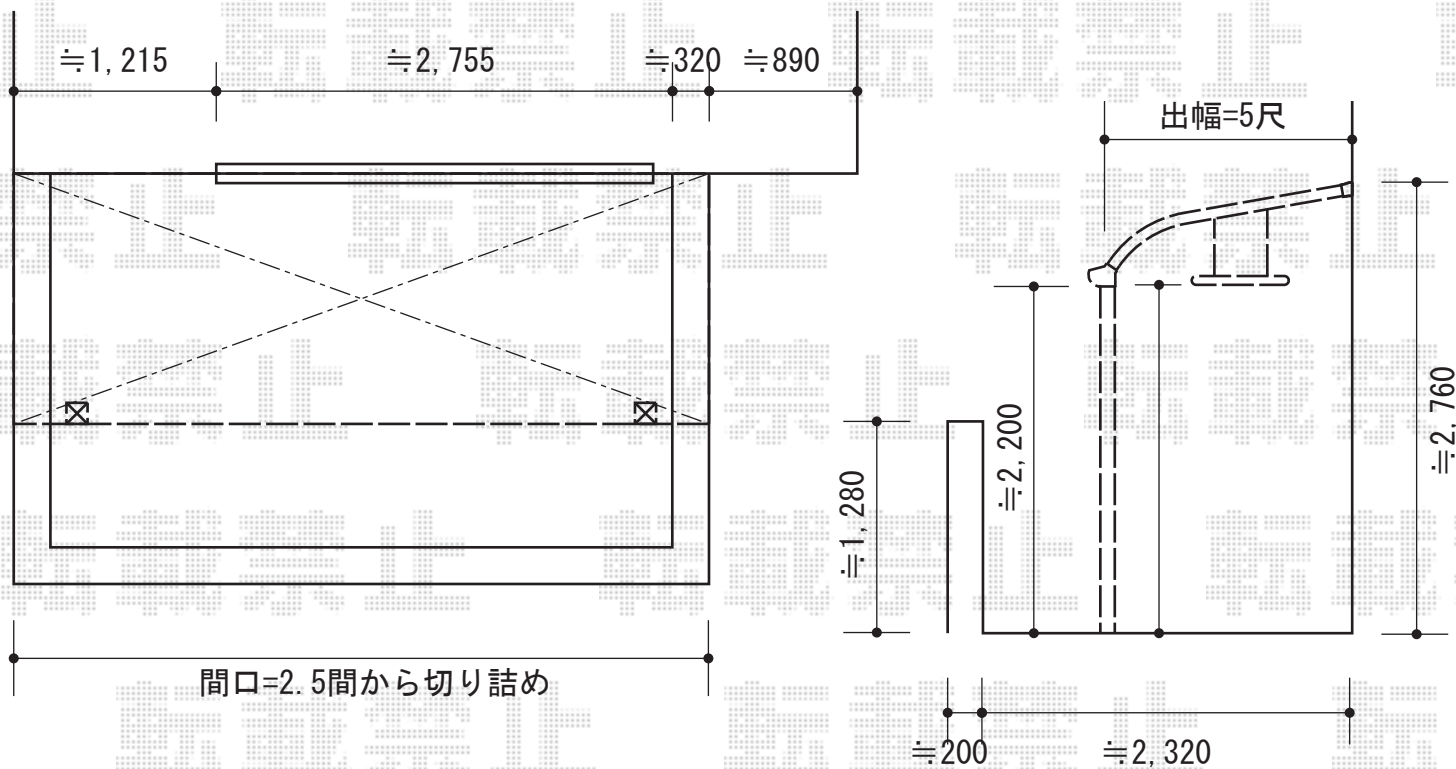

ライザーテラスⅡR型 単体 屋根タイプ 積雪～20cm対応

トステム ライザーテラスⅡR型 単体 屋根タイプ 積雪～20cm対応
 間口=関東間2.5間通し (柱芯々4,350mm 屋根幅4,570mm)
 出幅=5尺 (1,485mm)
 色: オータムブラウン
 屋根材: ポリカーボネート (ブラウン)
 柱仕様: 柱位置固定タイプ
 施工方法: 上止め
 オプション: 吊り下げ物干し 標準 2本入+物干し取り付け桟×2

現場状況や作図制限により概略図の内容と多少の違いが生じることがございます。
 施工時は、現場優先とさせて頂きたく思いますので、お立会い頂き、
 最終のご指示のほど、何卒、宜しくお願い致します。

EX-SHOP
[HTTP://WWW.EX-SHOP.NET](http://www.ex-shop.net)

担当: 角田