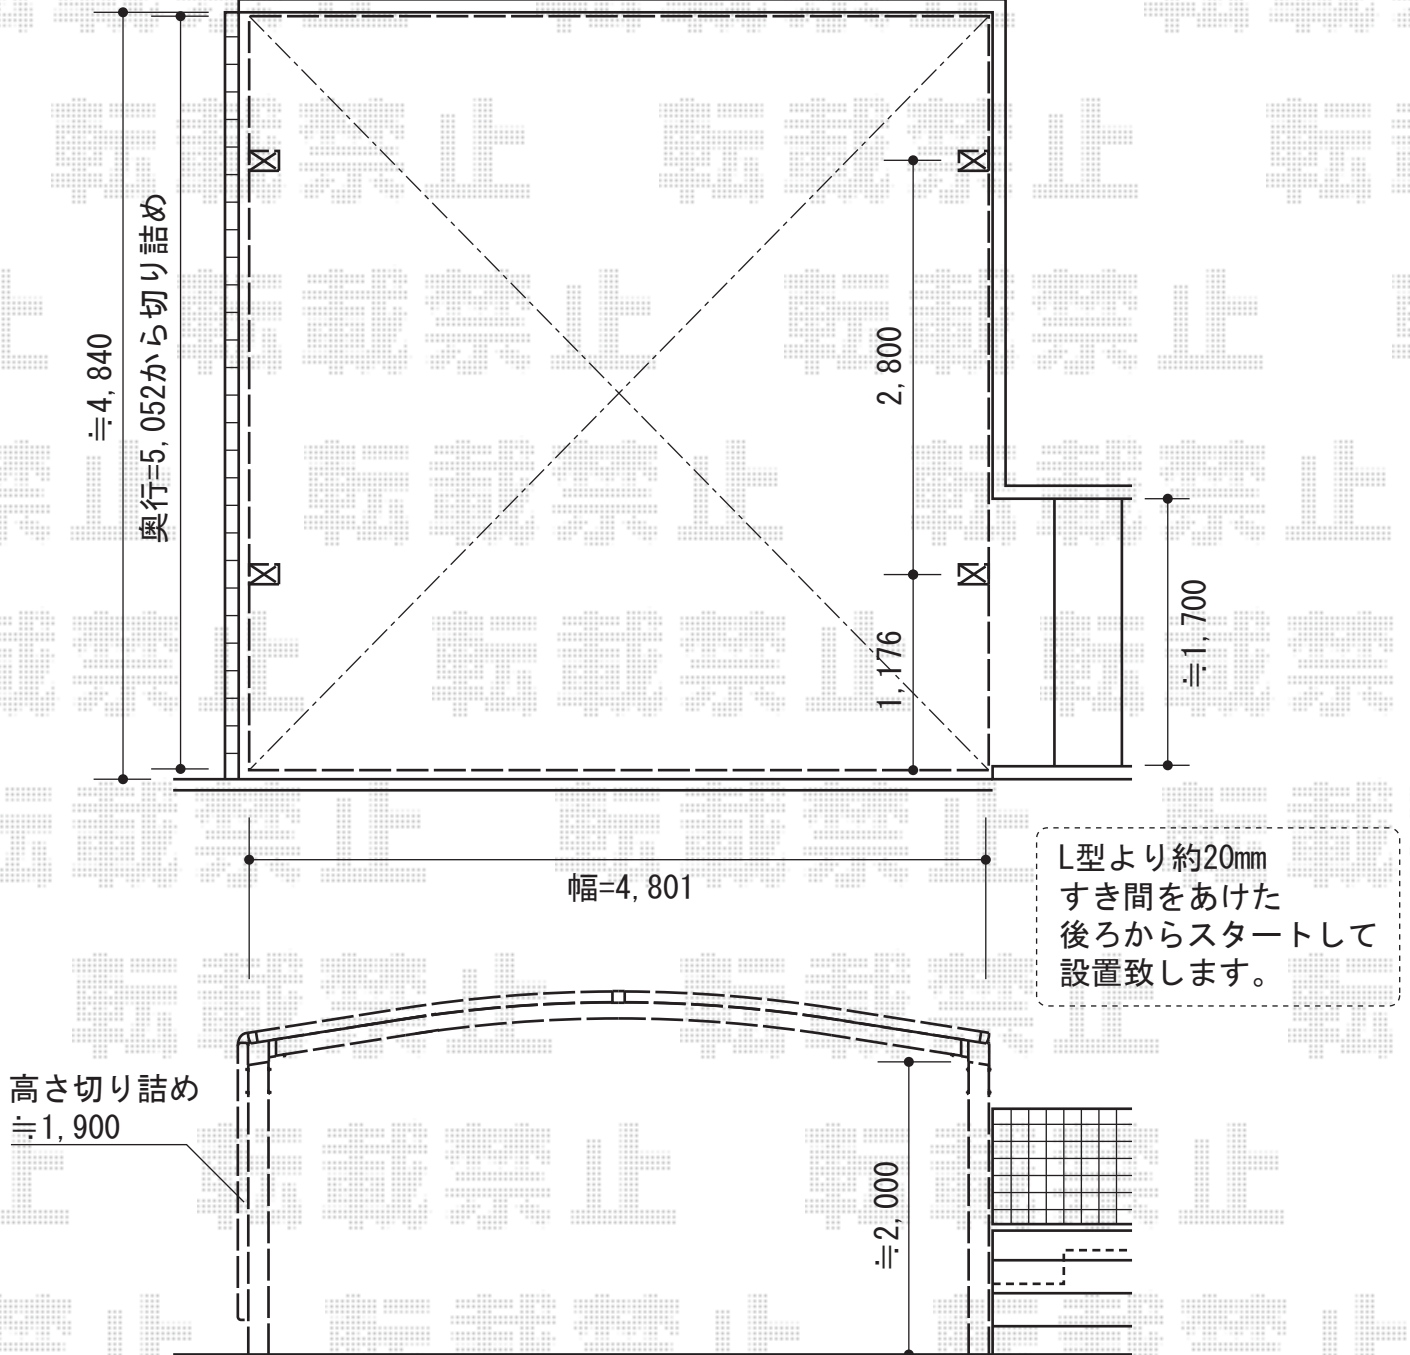

レイナツインポート 積雪～20cm対応

既存ブロック4段+フェンス

YKK AP レйнаツインポート 積雪～20cm対応
幅=4,801mm
奥行=5,052mm
色:プラチナステン
屋根材:ポリカーボネート(アースブルー)
柱仕様:ハイルーフ仕様(有効高 約2,355mm)
オプション:サイドパネル51-19H ¥174,000
メーカー希望小売価格: ¥612,500.-

現場状況や作図制限により概略図の内容と多少の違いが生じることがございます。
施工時は、現場優先とさせて頂きたく思いますので、お立会い頂き、
最終のご指示のほど、何卒、宜しくお願い致します。