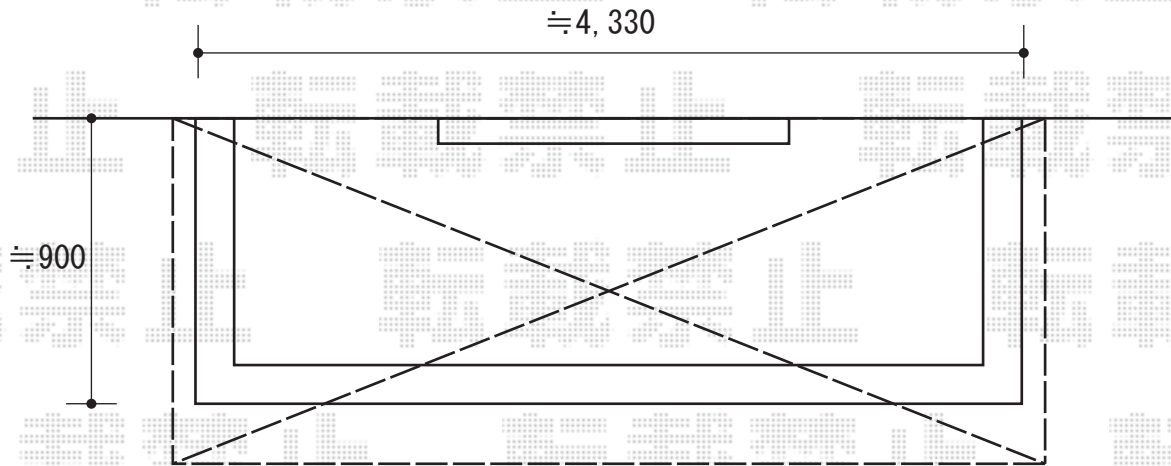

ヴェクターテラス R型 ルーフタイプ 単体

間口切詰加工

YKK AP ヴェクターテラス R型 ルーフタイプ 単体

間口=関東間2.5間 (方杖芯々4,550mm 屋根幅4,625mm)

出幅=4尺 (1,170mm)

色：プラチナステン (仮)

屋根材：ポリカーボネート (トーマイマット/すりガラス調) (仮)

柱仕様：持ち出しタイプ (柱無し)

施工方法：下止め

オプション：吊下げ物干し 標準 2本入

現場状況や作図制限により概略図の内容と多少の違いが生じることがございます。
施工時は、現場優先とさせて頂きたく思いますので、お立会い頂き、
最終のご指示のほど、何卒、宜しくお願い致します。

EX-SHOP
HTTP://WWW.EX-SHOP.NET

担当：堀