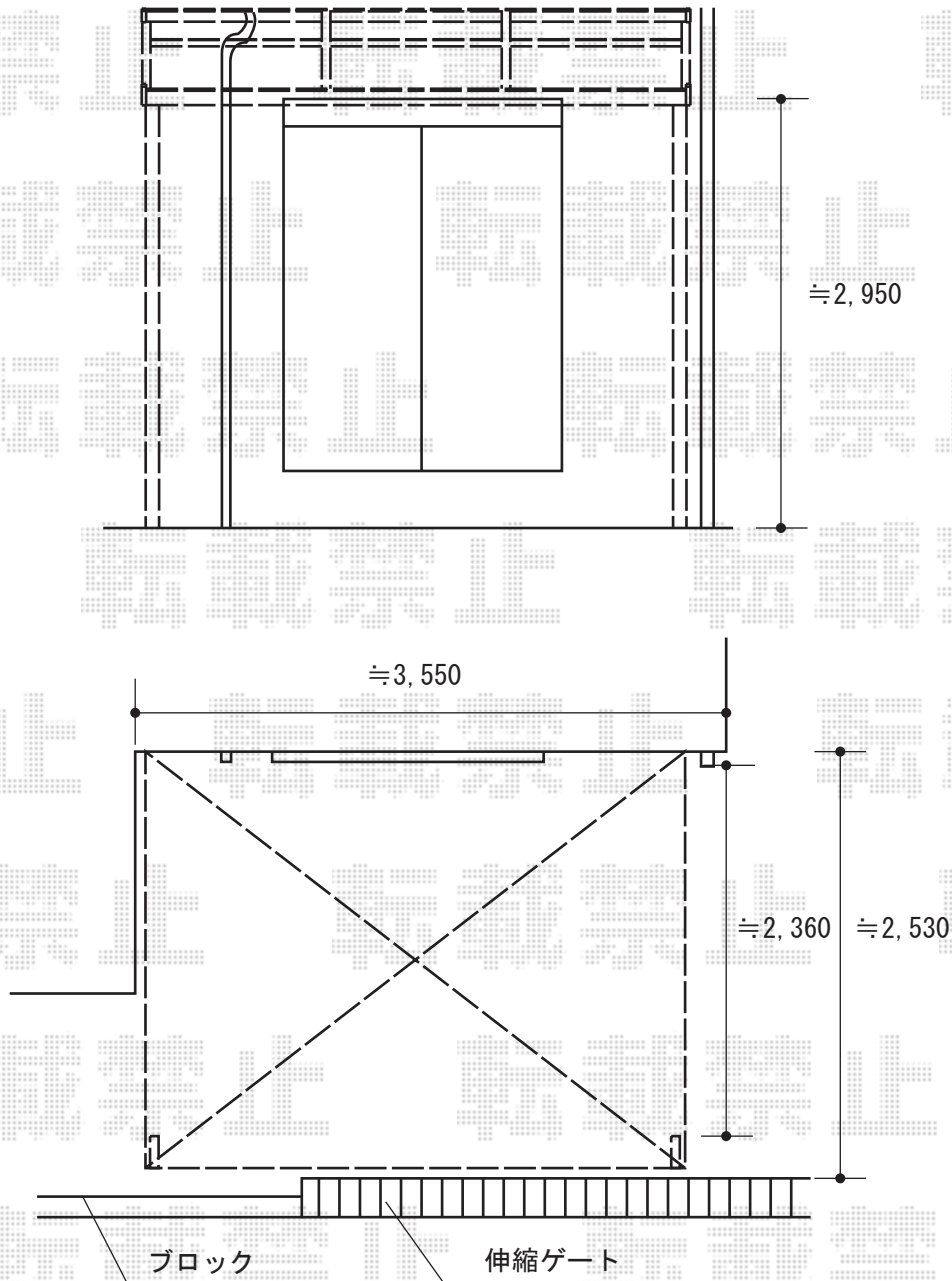

レイナベーカーポート積雪～20cm対応

- ※ 奥行き、幅の切詰め加工をさせていただきます
- ※ 施工当日、吊下げ物干しの取付位置と高さのご指示を宜しくお願い致します

YKK AP レйнаベーカーポート積雪～20cm対応
幅=3,005mm
奥行=5,052mm
色：プラチナステン
屋根材：ポリカーボネート（色未定）
柱仕様：ハイルーフ仕様（有効高 約2,505mm）

YKK AP 吊下げ式物干し ロング2本入り
色：プラチナステン