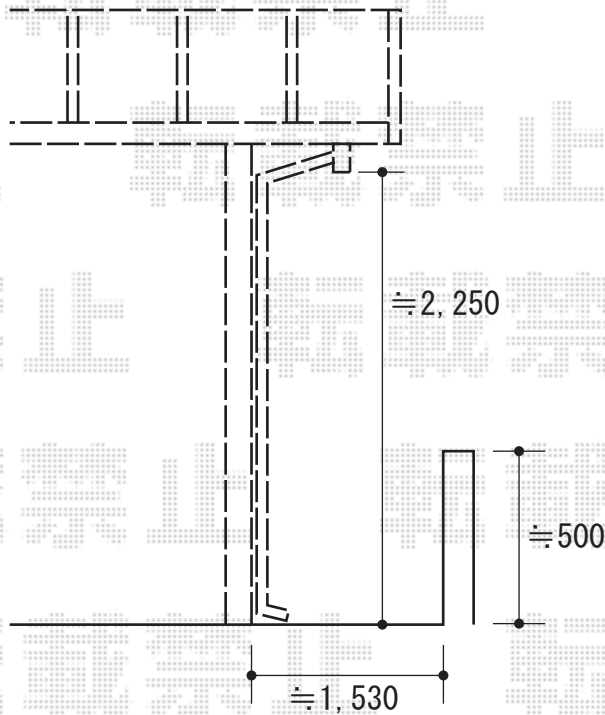

シャレオ伸縮1型 ノンレール 両開き

TOEX シャレオ伸縮1型 ノンレール 両開き
開口幅=5,949mm
全幅=6,130mm
たたみ幅=563mm+548mm
高さ=1,100mm
色：シャイングレー
キャスター数：8
落棒数：4

現場状況や作図制限により概略図の内容と多少の違いが生じることがございます。
施工時は、現場優先とさせて頂きたく思いますので、お立会い頂き、
最終のご指示のほど、何卒、宜しくお願い致します。