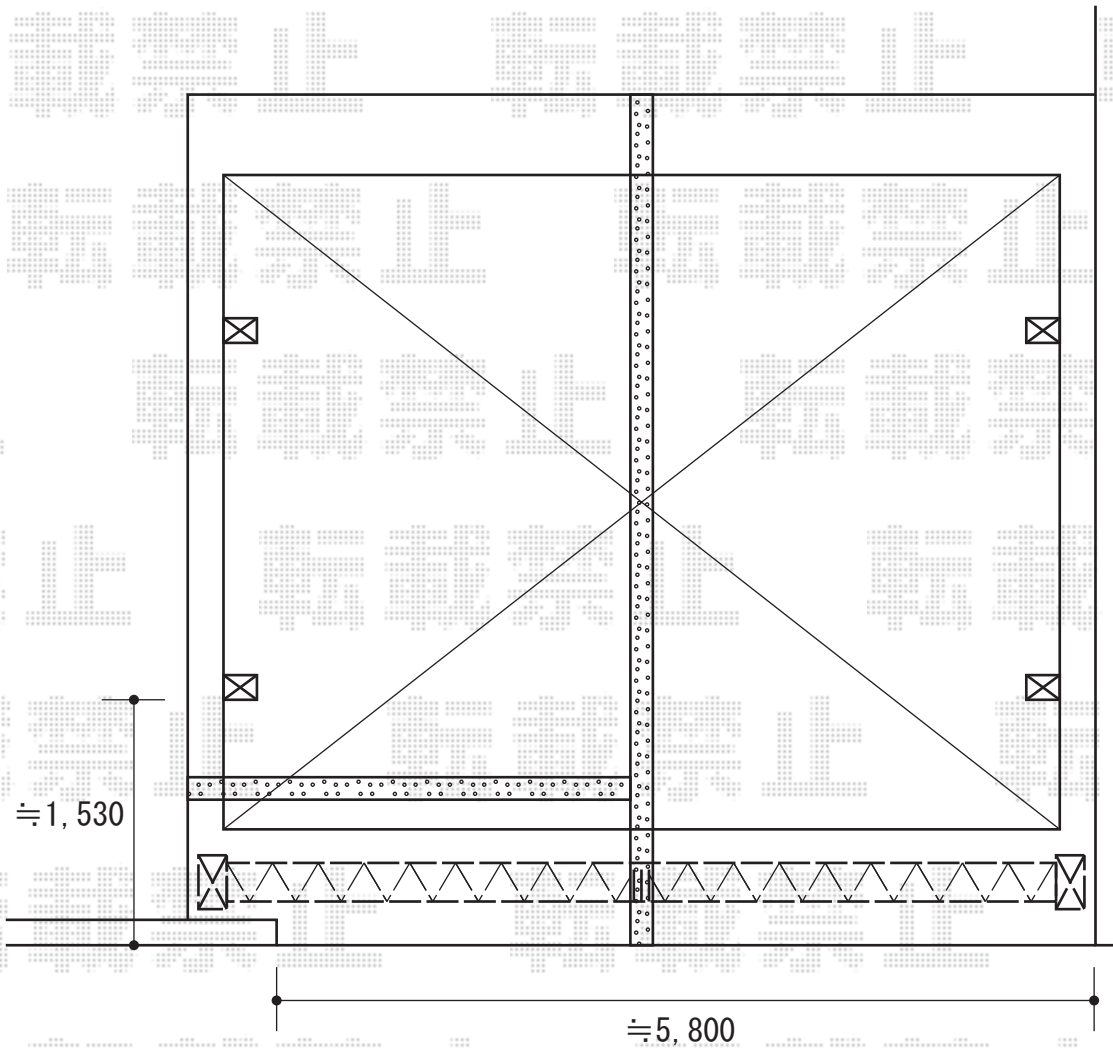

シャレオ伸縮1型 ノンレール 両開き

TOEX シャレオ伸縮1型 ノンレール 両開き
開口幅=5,949mm
全幅=6,130mm
たたみ幅=563mm+548mm
高さ=1,100mm
色：シャイングレー
キャスター数：8
落棒数：4

現場状況や作図制限により概略図の内容と多少の違いが生じることがございます。
施工時は、現場優先とさせて頂きたく思いますので、お立会い頂き、
最終のご指示のほど、何卒、宜しくお願い致します。