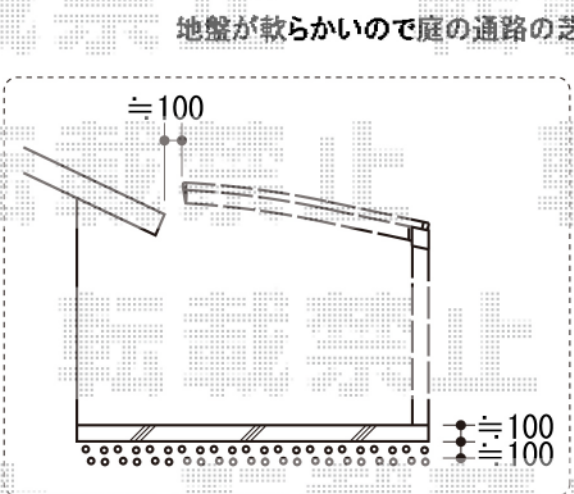

レイナポート 積雪～20cm対応

YKK AP レイナポート 積雪～20cm対応
 幅=2,550mm
 奥行=5,052mm
 色：カームブラック
 屋根材：熱線遮断ポリカーボネート（アースブルーマット調）
 柱仕様：ハイルーフ仕様（有効高 約2,355mm）

YKK AP 着脱式サポート 2本入り
 色：プラチナステン

現場状況や作図制限により概略図の内容と多少の違いが生じることがございます。
 施工時は、現場優先とさせて頂きたく思いますので、お立会い頂き、
 最終のご指示のほど、何卒、宜しくお願い致します。