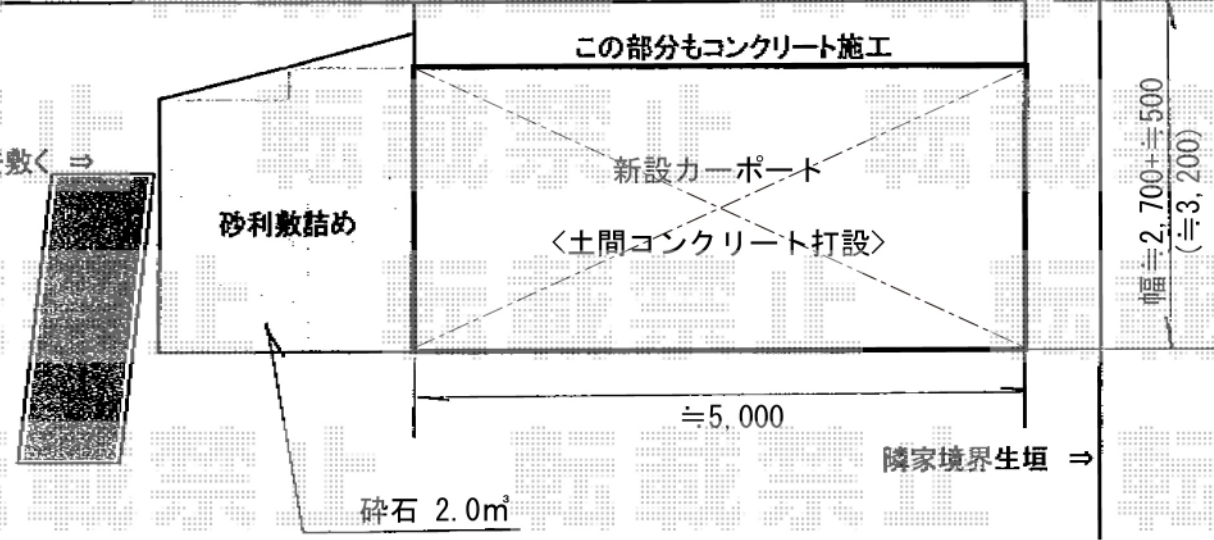

レイナポート 積雪～20cm対応

YKK AP レイナポート 積雪～20cm対応
 幅=2,550mm
 奥行=5,052mm
 色：カームブラック
 屋根材：熱線遮断ポリカーボネート（アースブルーマット調）
 柱仕様：ハイルーフ仕様（有効高 約2,355mm）

YKK AP 着脱式サポート 2本入り
 色：プラチナステン

現場状況や作図制限により概略図の内容と多少の違いが生じることがございます。
 施工時は、現場優先とさせて頂きたく思いますので、お立会い頂き、
 最終のご指示のほど、何卒、宜しくお願い致します。