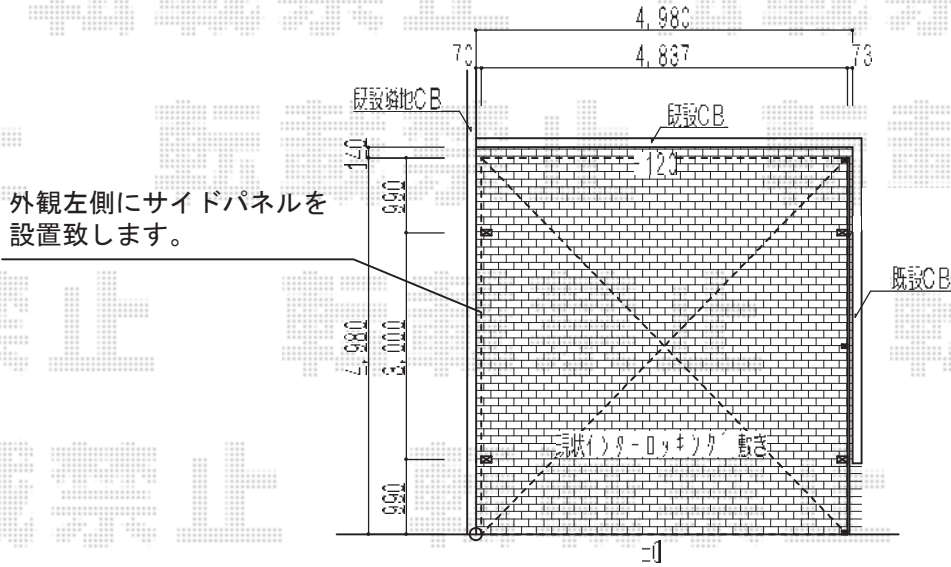

カーポートシグマIII ワイド 積雪～20cm対応

トステム  
 カーポートシグマIワイド  
 カラー シャイニング  
 規格幅 4837  
 規格奥行 4980  
 ロング柱23  
 屋根裏線吸付カーポネート (ブルースモークマット)  
 サイドパネル H500+800  
 屋根ホルダー 円筒1列

現場状況や作図制限により概略図の内容と多少の違いが生じることがございます。  
 施工時は、現場優先とさせて頂きたく思いますので、お立会い頂き、  
 最終のご指示のほど、何卒、宜しくお願い致します。