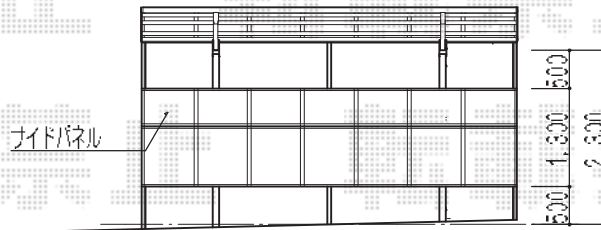

カーポートシグマIII ワイド 積雪～20cm対応

トステム  
 カーポートシグマIワイド  
 カラー シャイニング  
 規格幅 4837  
 規格奥行 4980  
 ロング柱23  
 屋根裏線吸付カーポネート (ブルースモークマット)  
 サイドパネル H500+800  
 屋根ホルダー 円筒1列

現場状況や作図制限により概略図の内容と多少の違いが生じることがございます。  
 施工時は、現場優先とさせて頂きたく思いますので、お立会い頂き、  
 最終のご指示のほど、何卒、宜しくお願い致します。