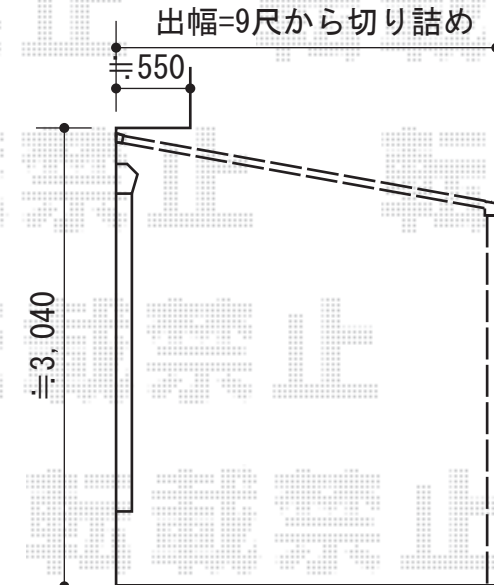

アルファテラス L型 木目調 テラスタイプ 連棟 積雪~20cm対応

トステム アルファテラス L型 木目調 テラスタイプ 連棟 積雪~20cm対応
 間口=間東間3.0間<1.5間+1.5間> (柱芯々5,510mm 屋根幅6,120mm)
 出幅=9尺 (2,685mm)
 色: シャイングレー
 屋根材: ポリカーボネート (ブルースモーク)
 柱仕様: 柱位置固定タイプ
 施工方法: 上止め仕様
 追加部材: エルボ×4 (雨樋用)