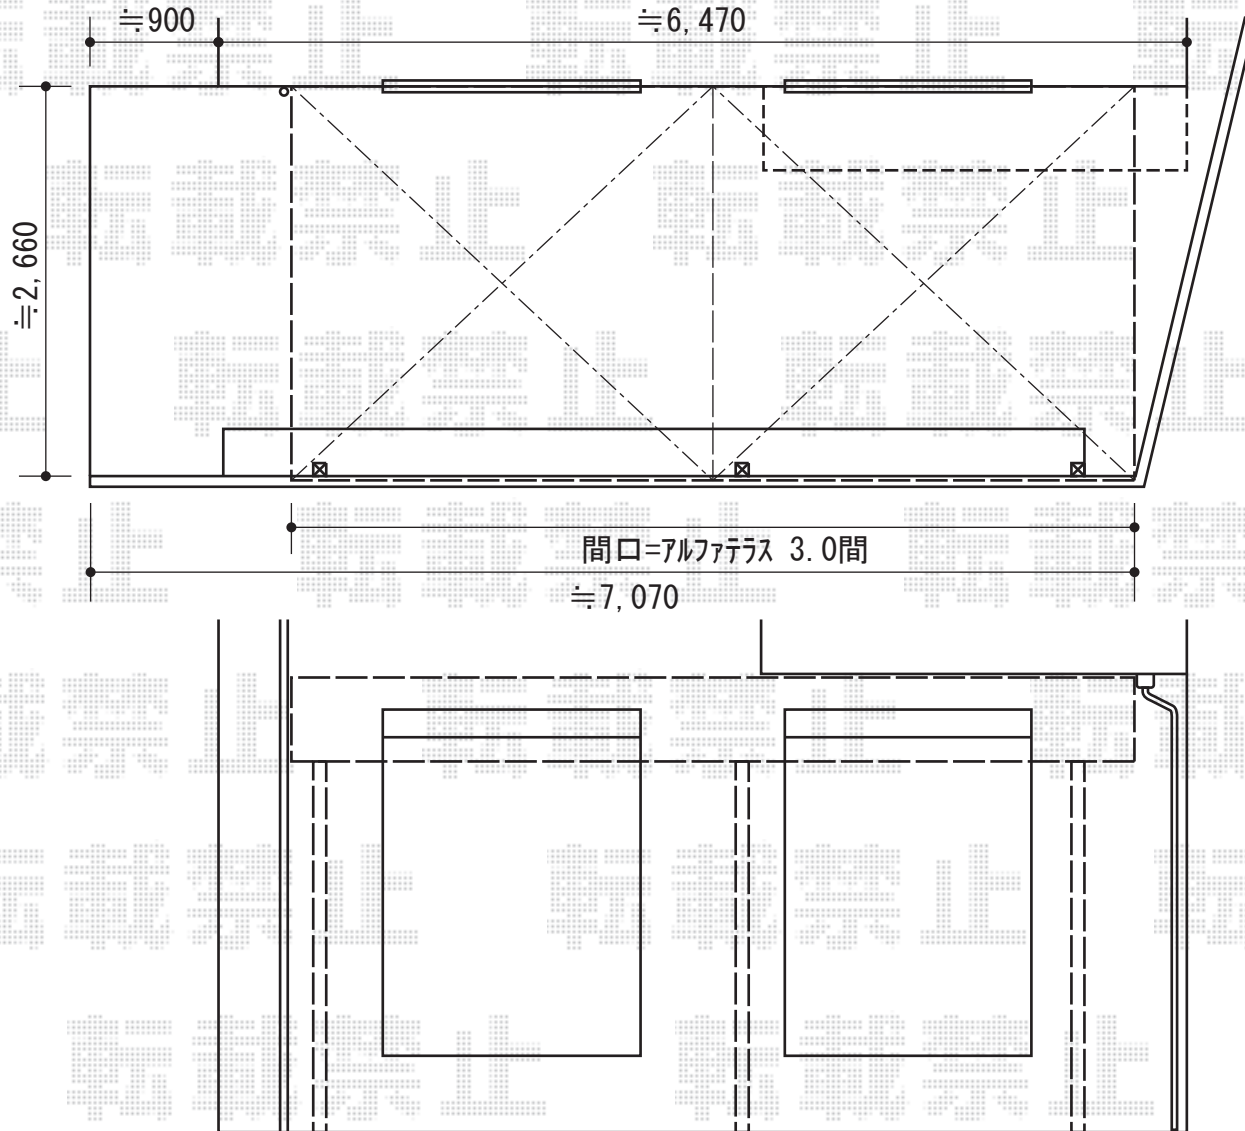

アルファテラス L型 木目調 テラスタイプ 連棟 積雪~20cm対応

トステム アルファテラス L型 木目調 テラスタイプ 連棟 積雪~20cm対応
 間口=間東間3.0間<1.5間+1.5間> (柱芯々5,510mm 屋根幅6,120mm)
 出幅=9尺 (2,685mm)
 色: シャイングレー
 屋根材: ポリカーボネート (ブルースモーク)
 柱仕様: 柱位置固定タイプ
 施工方法: 上止め仕様
 追加部材: エルボ×4 (雨樋用)