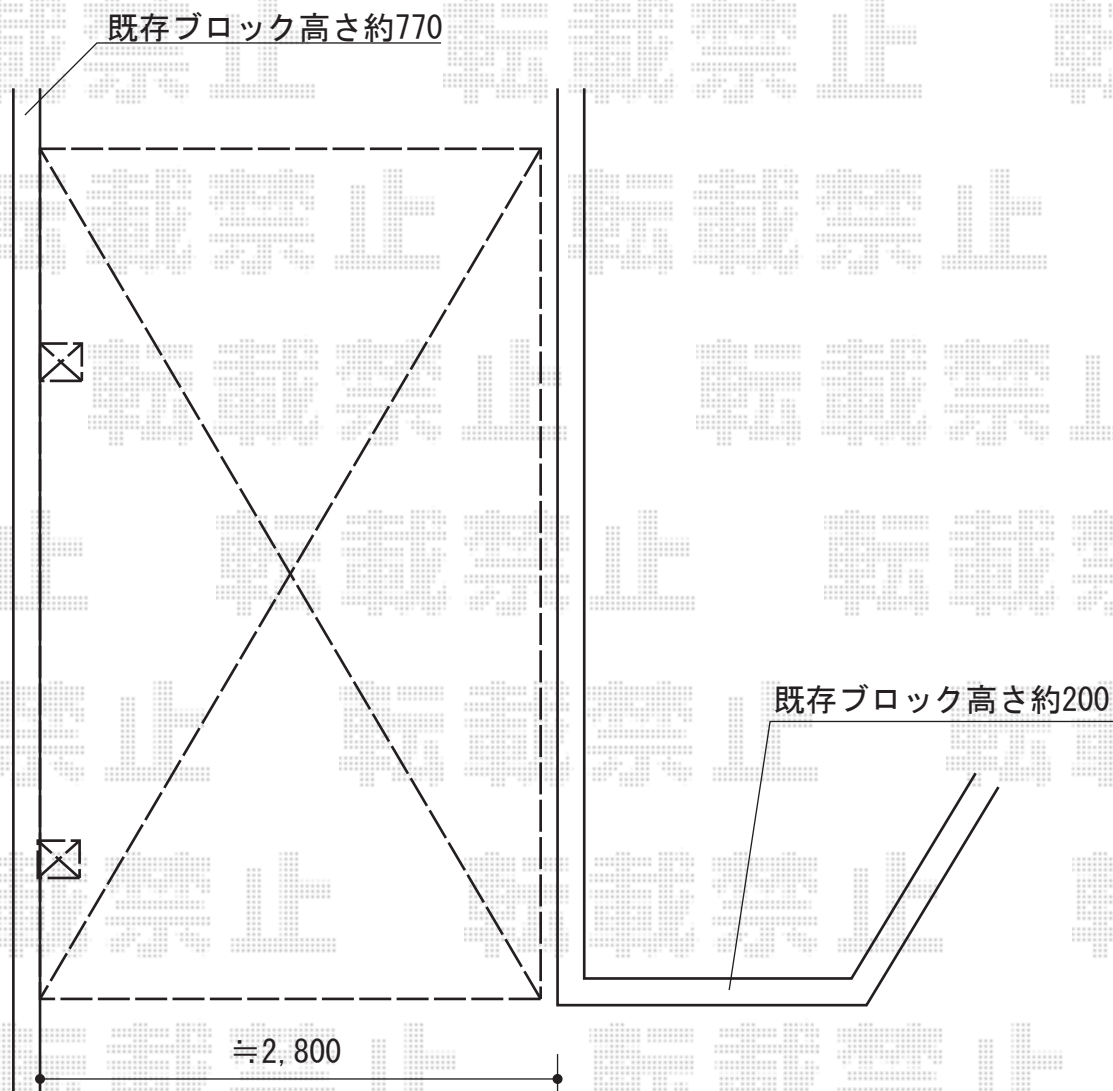

プレシオスポート 積雪～20cm対応

プレシオスポート 積雪～20cm対応
幅=2,700mm
奥行=5,052mm
色：ノーブルステン
屋根材：ポリカーボネート（スカイブルー）
柱仕様：ハイルフ仕様（有効高 約2,355mm）

現場状況や作図制限により概略図の内容と多少の違いが生じることがございます。
施工時は、現場優先とさせて頂きたく思いますので、お立会い頂き、
最終のご指示のほど、何卒、宜しくお願い致します。