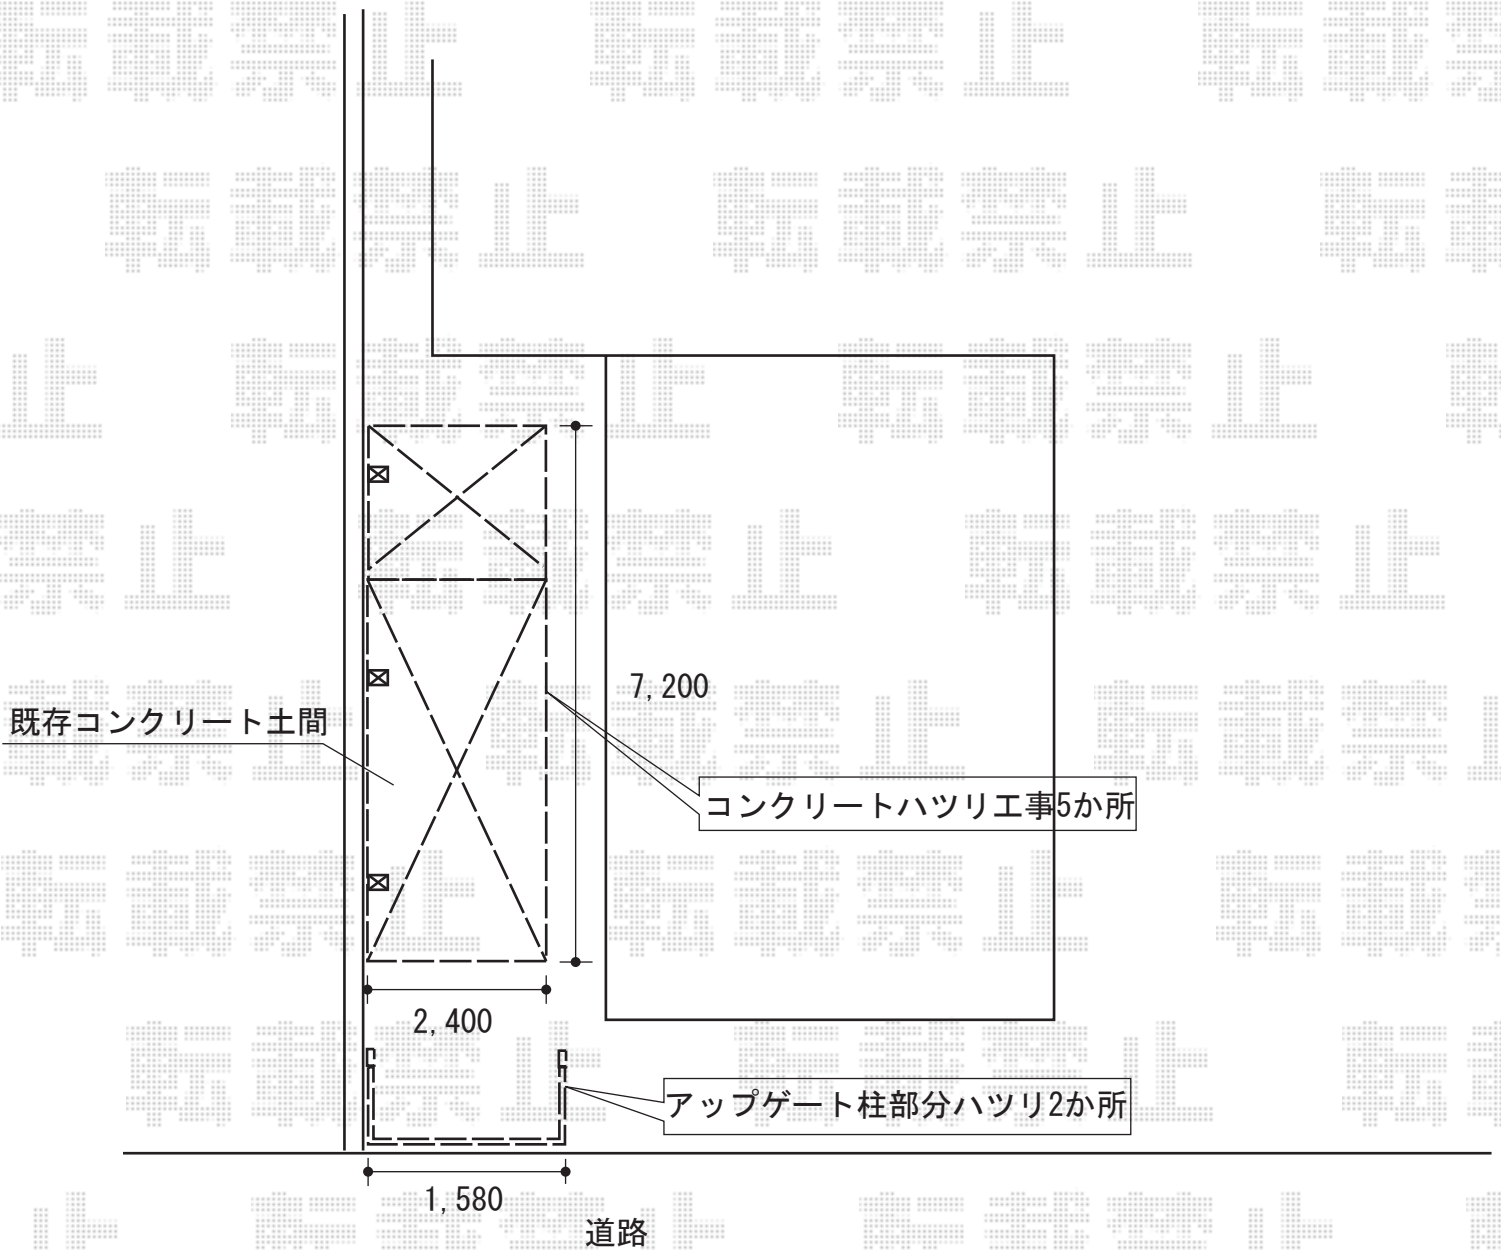

# カーポート・カーゲート

YKK AP レイナポート 延長 積雪~20cm対応  
幅=2,400mm  
奥行=7,200mm  
色：カームブラック  
屋根材：ポリカーボネート（アースブルー）  
柱仕様：ハイルーフ仕様（有効高 約2,355mm）

現場状況や作図制限により概略図の内容と多少の違いが生じることがございます。  
施工時は、現場優先とさせていただきますので、お立会い頂き、  
最終のご指示のほど、何卒、宜しくお願い致します。