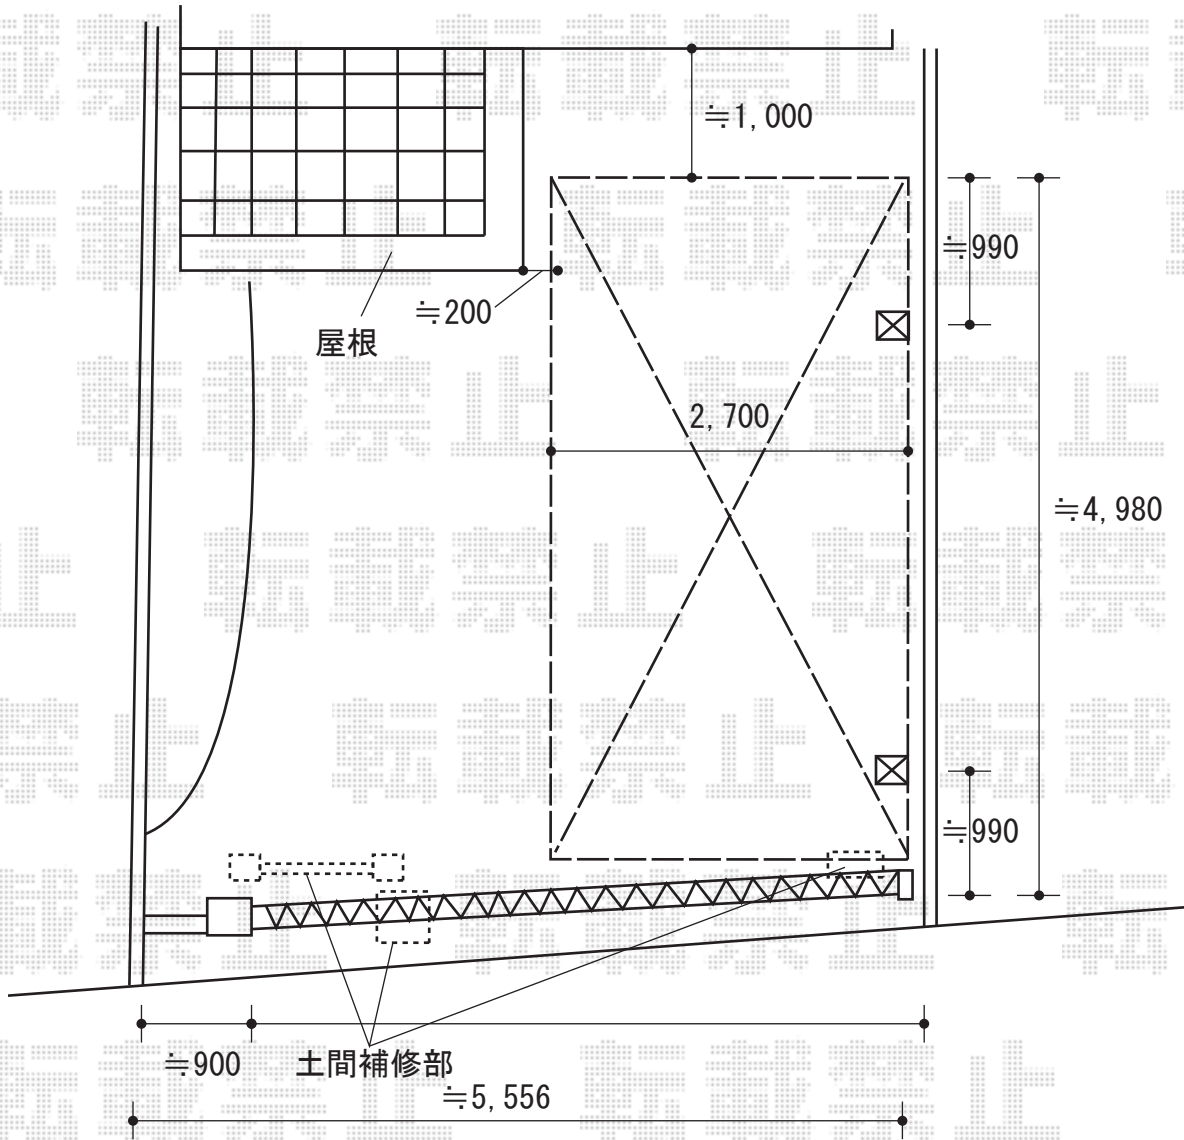

カーポート・カーゲート

トステム テールポートシグマIII 積雪~20cm対応
 幅=2,700mm
 奥行=4,980mm
 色：オータムブラウン
 屋根材：ポリカーボネート（ブラウン）
 柱仕様：ロング柱23仕様（有効高 約2,300mm）

現場状況や作図制限により概略図の内容と多少の違いが生じることがございます。
 施工時は、現場優先とさせて頂きたく思いますので、お立会い頂き、
 最終のご指示のほど、何卒、宜しくお願い致します。