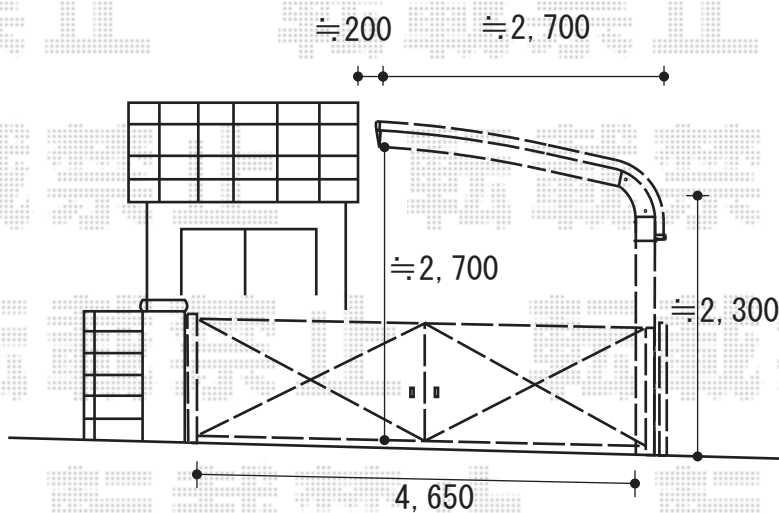

カーポート・カーゲート

トステム テールポートシグマIII 積雪~20cm対応
 幅=2,700mm
 奥行=4,980mm
 色：オータムブラウン
 屋根材：ポリカーボネート（ブラウン）
 柱仕様：ロング柱23仕様（有効高 約2,300mm）

現場状況や作図制限により概略図の内容と多少の違いが生じることがございます。
 施工時は、現場優先とさせて頂きたく思いますので、お立会い頂き、
 最終のご指示のほど、何卒、宜しくお願い致します。