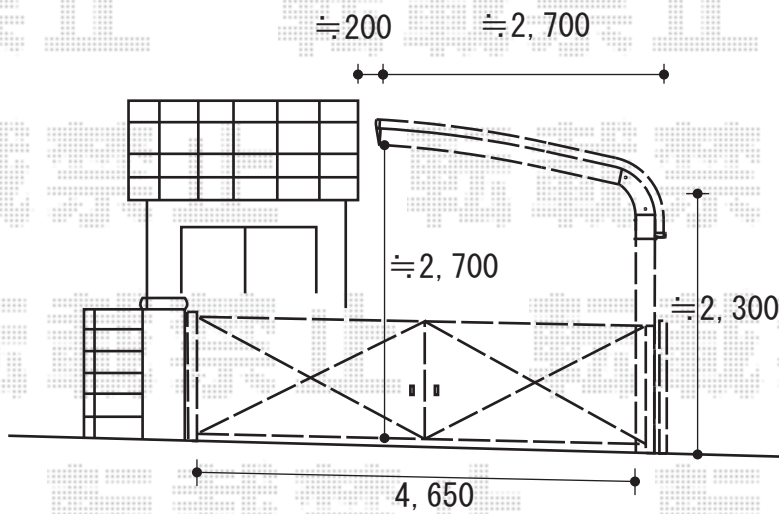

# カーポート・カーゲート

トステム テールポートシグマIII 積雪~20cm対応  
 幅=2,700mm  
 奥行=4,980mm  
 色：オータムブラウン  
 屋根材：ポリカーボネート（ブラウン）  
 柱仕様：ロング柱23仕様（有効高 約2,300mm）

現場状況や作図制限により概略図の内容と多少の違いが生じることがございます。  
 施工時は、現場優先とさせて頂きたく思いますので、お立会い頂き、  
 最終のご指示のほど、何卒、宜しくお願い致します。