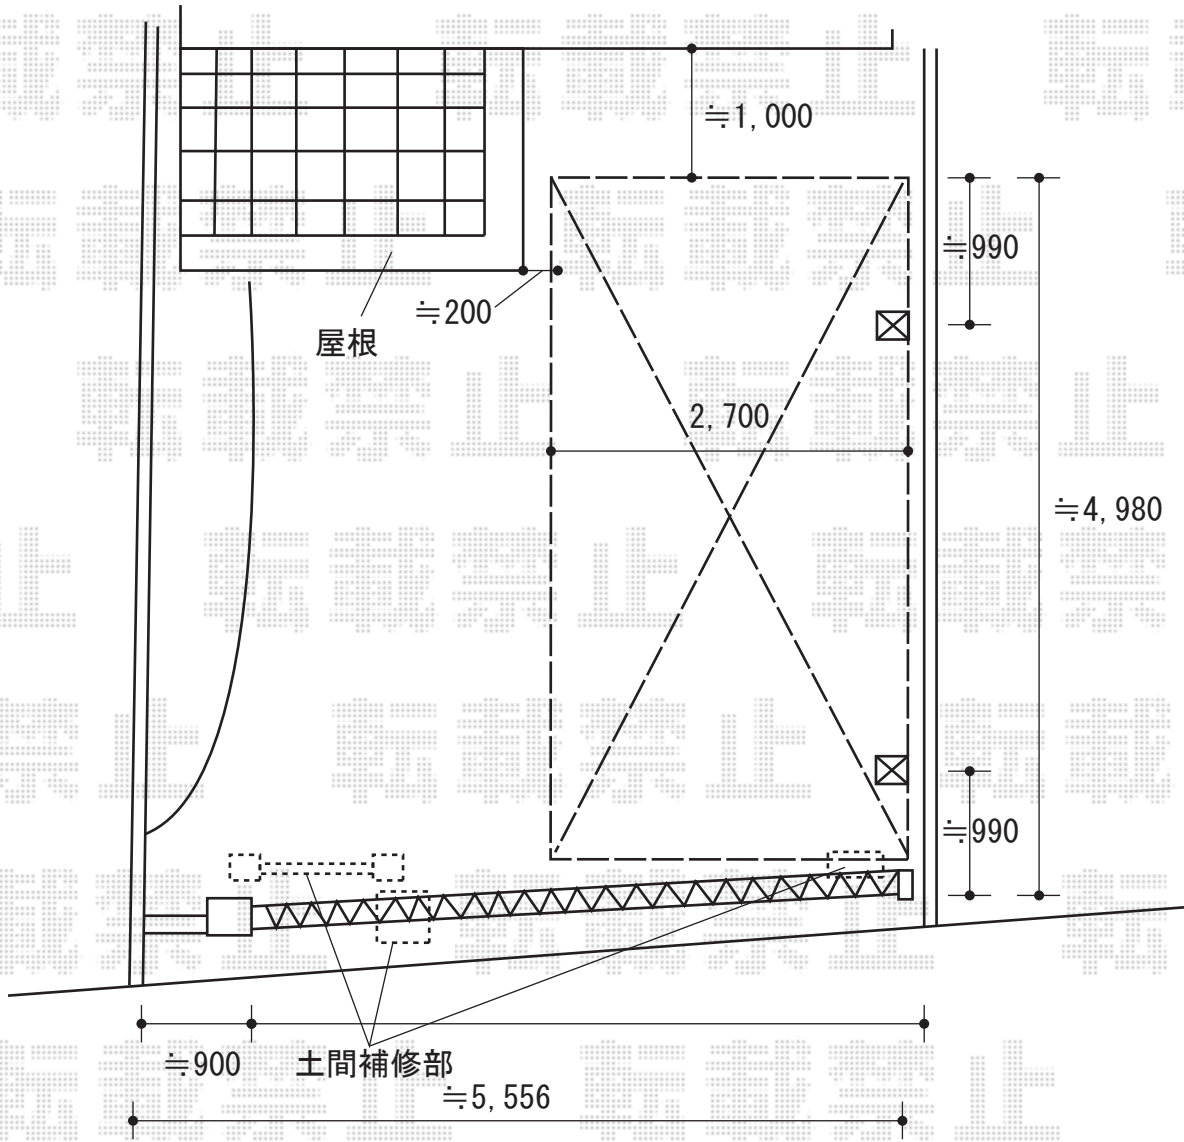

# カーポート・カーゲート

トステム テールポートシグマIII 積雪~20cm対応  
 幅=2,700mm  
 奥行=4,980mm  
 色：オータムブラウン  
 屋根材：ポリカーボネート（ブラウン）  
 柱仕様：ロング柱23仕様（有効高 約2,300mm）

現場状況や作図制限により概略図の内容と多少の違いが生じることがございます。  
 施工時は、現場優先とさせて頂きたく思いますので、お立会い頂き、  
 最終のご指示のほど、何卒、宜しくお願い致します。