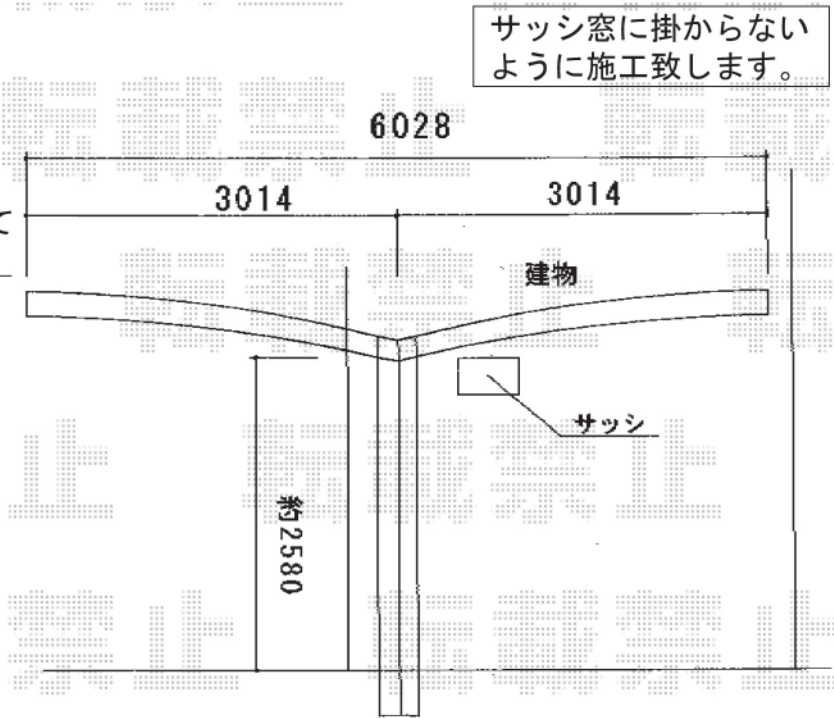

カーブポートシグマIII Y合掌 積雪～20cm対応

カーブポートシグマIII Y合掌 積雪～20cm対応
 幅=6,028mm
 奥行=4,980mm
 色：シャイングレー
 屋根材：熱線吸収アクアポリカーボネート（ブルースモーク）
 柱仕様：ロング柱28仕様（有効高 約2,800mm）

現場状況や作図制限により概略図の内容と多少の違いが生じることがございます。
 施工時は、現場優先とさせて頂きたく思いますので、お立会い頂き、
 最終のご指示のほど、何卒、宜しくお願い致します。