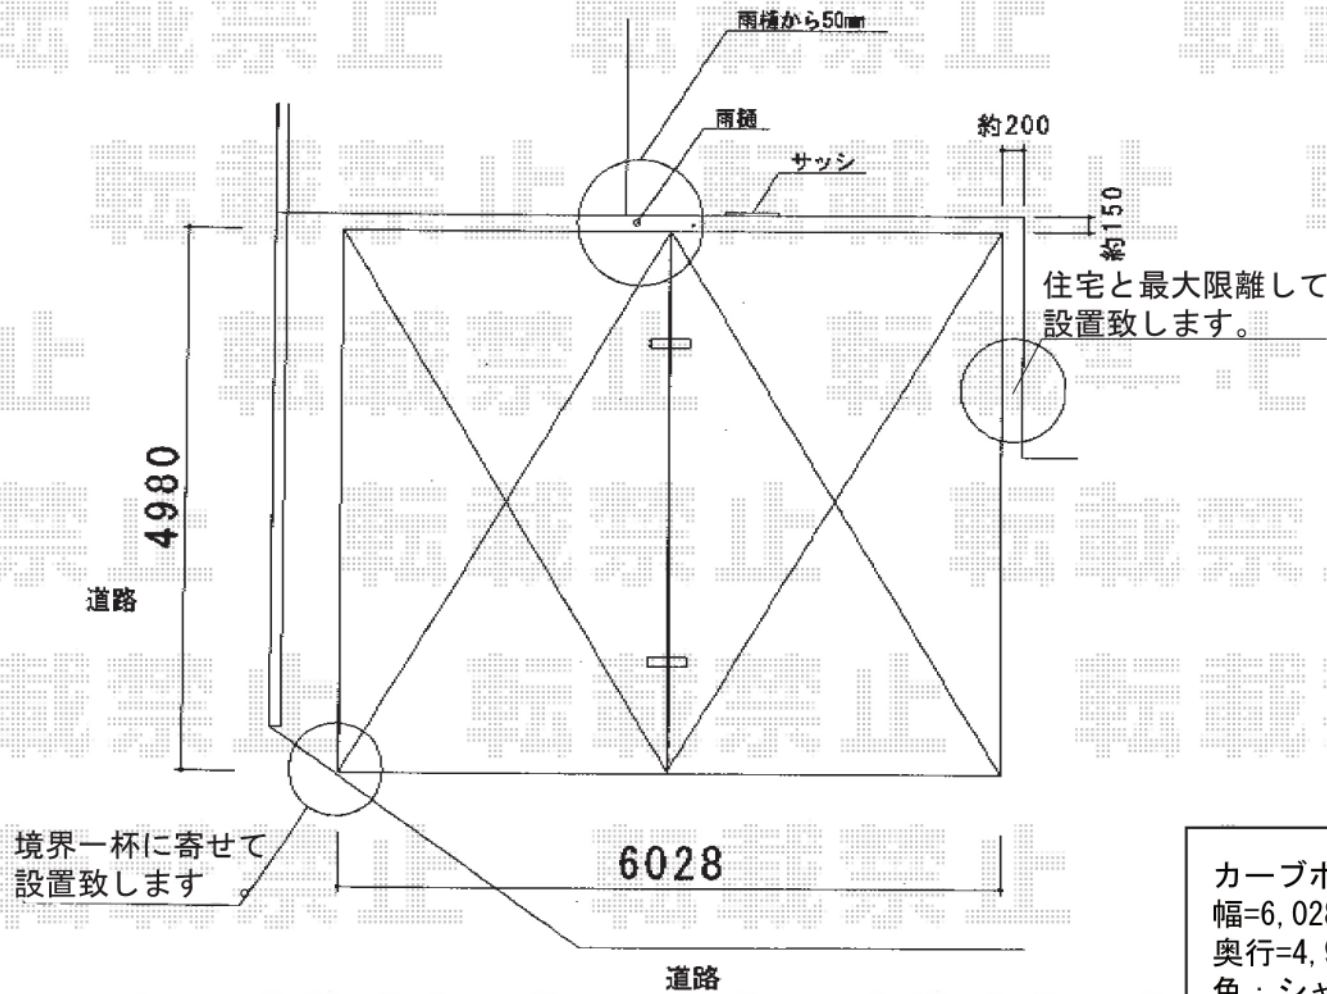

カーブポートシグマIII Y合掌 積雪～20cm対応

カーブポートシグマIII Y合掌 積雪～20cm対応
 幅=6,028mm
 奥行=4,980mm
 色：シャイングレー
 屋根材：熱線吸収アクアポリカーボネート（ブルースモーク）
 柱仕様：ロング柱28仕様（有効高 約2,800mm）

現場状況や作図制限により概略図の内容と多少の違いが生じることがございます。
 施工時は、現場優先とさせて頂きたく思いますので、お立会い頂き、
 最終のご指示のほど、何卒、宜しくお願い致します。